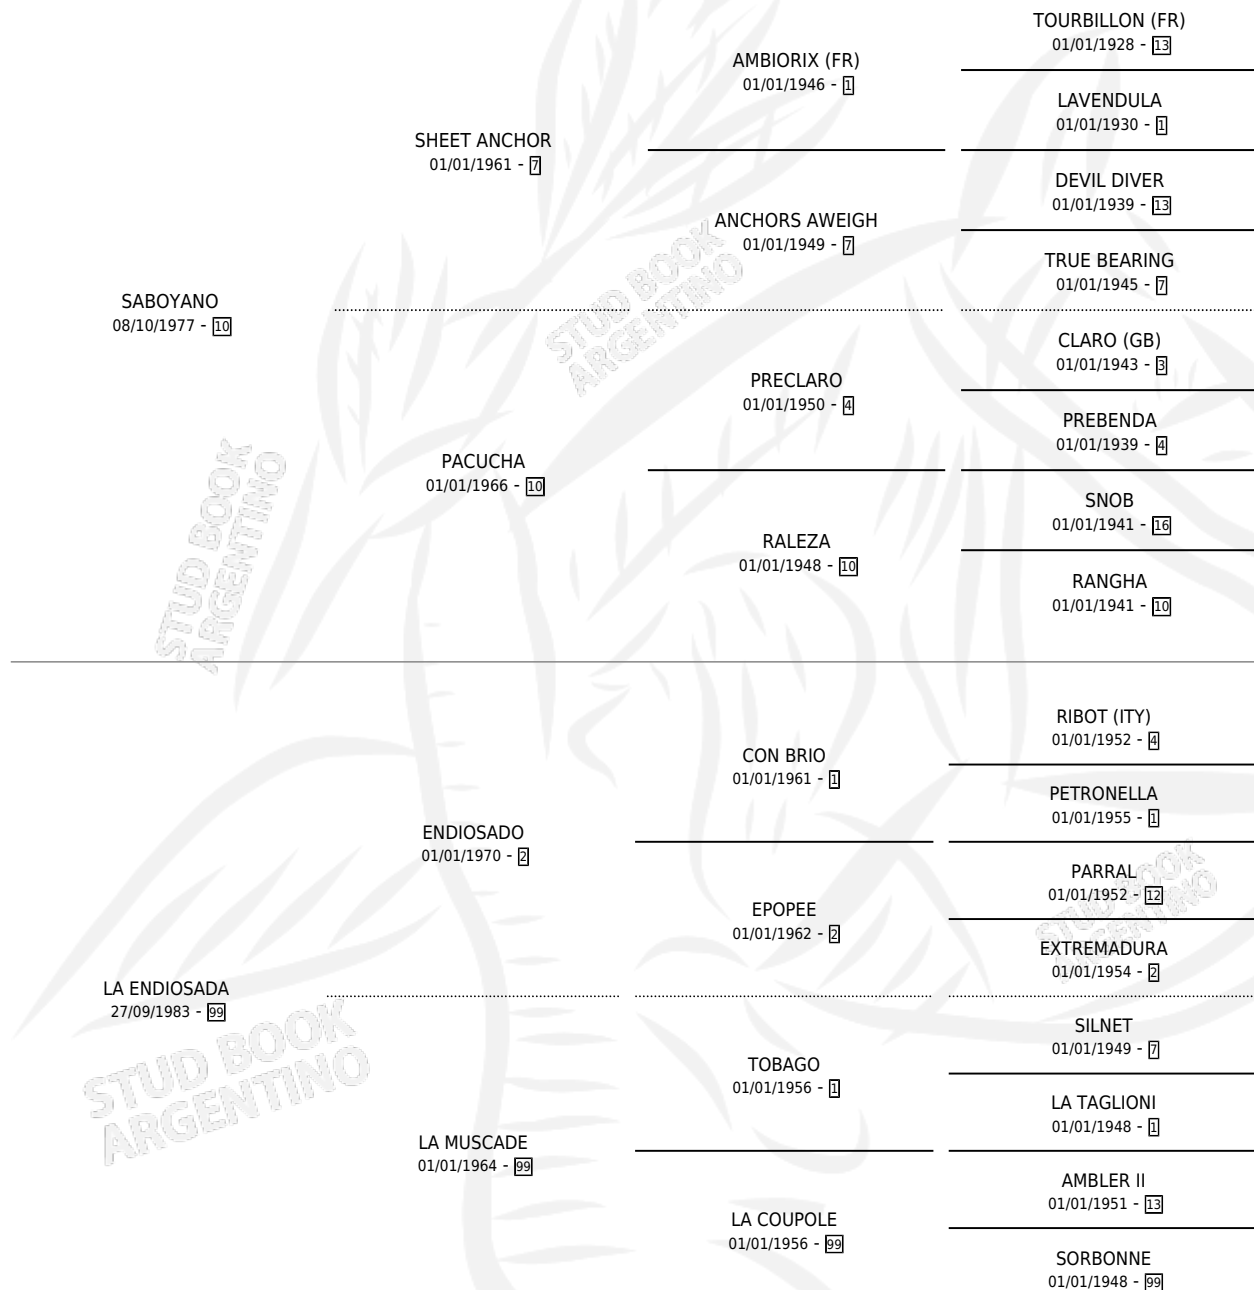

DE TURNO

por **SABOYANO** y **LA ENDIOSADA** por **ENDIOSADO**

Argentina · Macho · Zaino · SP · 28/10/1992
Familia 99 · Volumen 34

ESTADO

TIPIFICACIÓN SANGUÍNEA	X
TIPIFICACIÓN POR ADN	X
PASAPORTE	X
IDENTIFICACIÓN POR MICROCHIP	X
REPRODUCTOR	X

Lugar de nacimiento: Arco Iris

Criador: Manzione Alberto Faustino

PEDIGREE

DE TURNO

Datos oficiales del Stud Book Argentino

Documento generado el 27/04/2026

studbook.org.ar