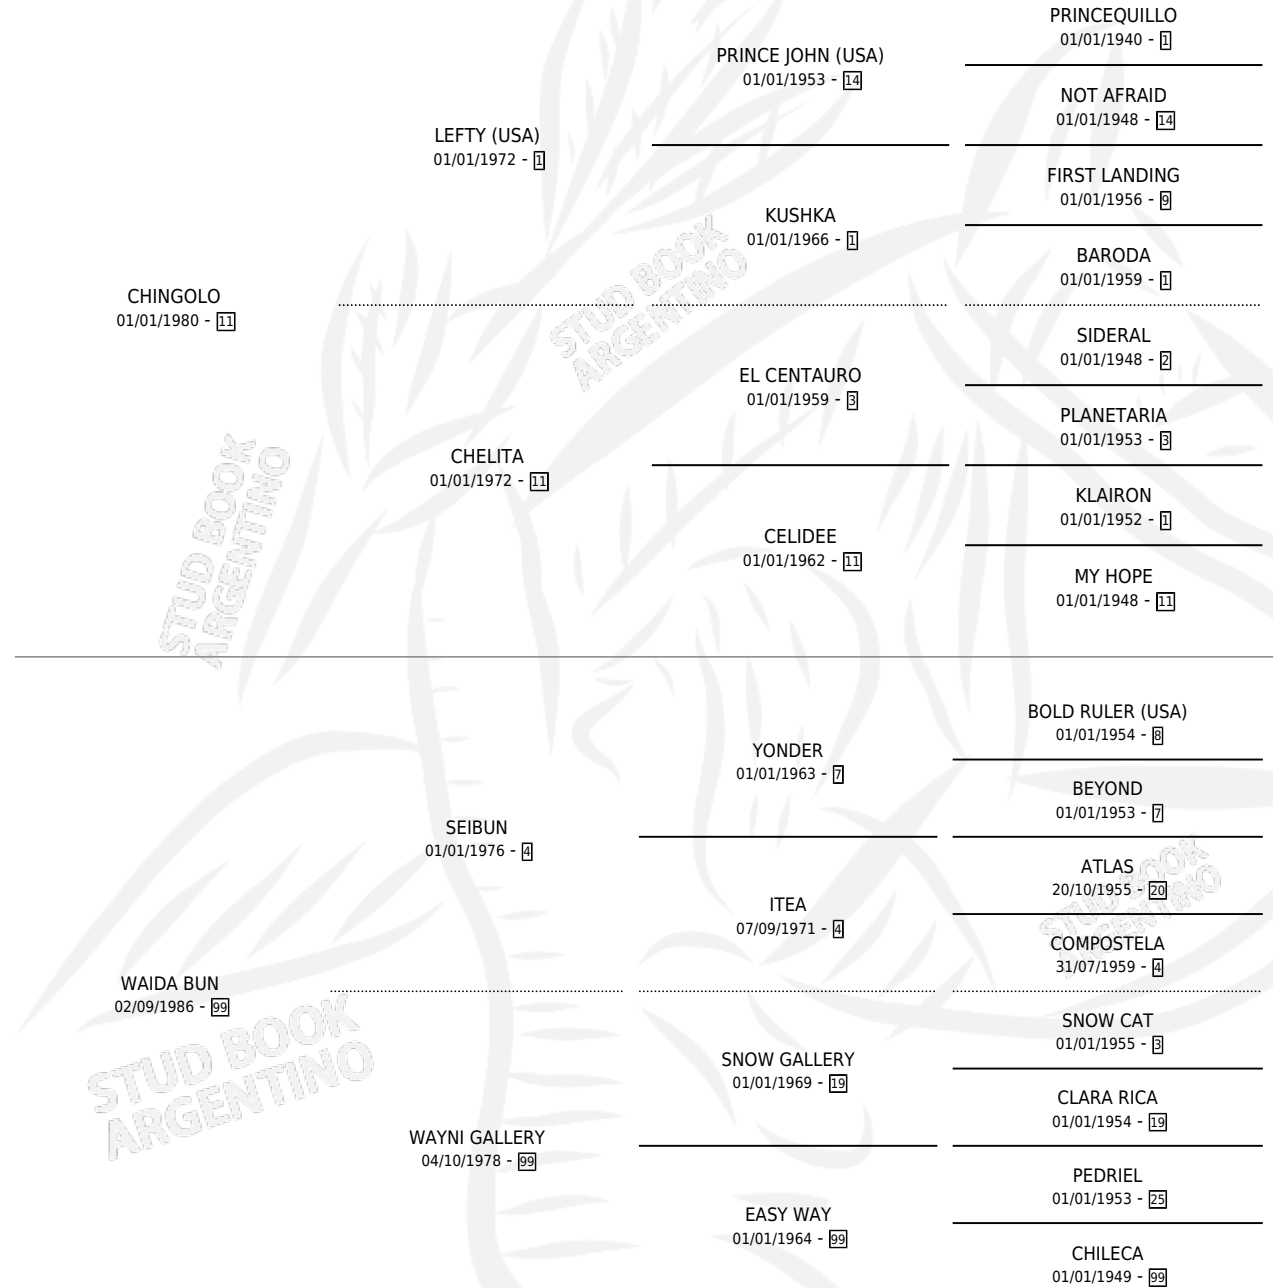

CHINGOLO BUN

por CHINGOLO y WAIDA BUN por SEIBUN

Argentina · Macho · Zaino · SP · 17/10/1992
Familia 99 · Volumen 34

ESTADO

TIPIFICACIÓN SANGUÍNEA	X
TIPIFICACIÓN POR ADN	X
PASAPORTE	X
IDENTIFICACIÓN POR MICROCHIP	X
REPRODUCTOR	X

Lugar de nacimiento: Capricornio

Criador: Ponzelli Carlos Hugo

PEDIGREE

CHINGOLO BUN

Datos oficiales del Stud Book Argentino

Documento generado el 03/05/2026

studbook.org.ar