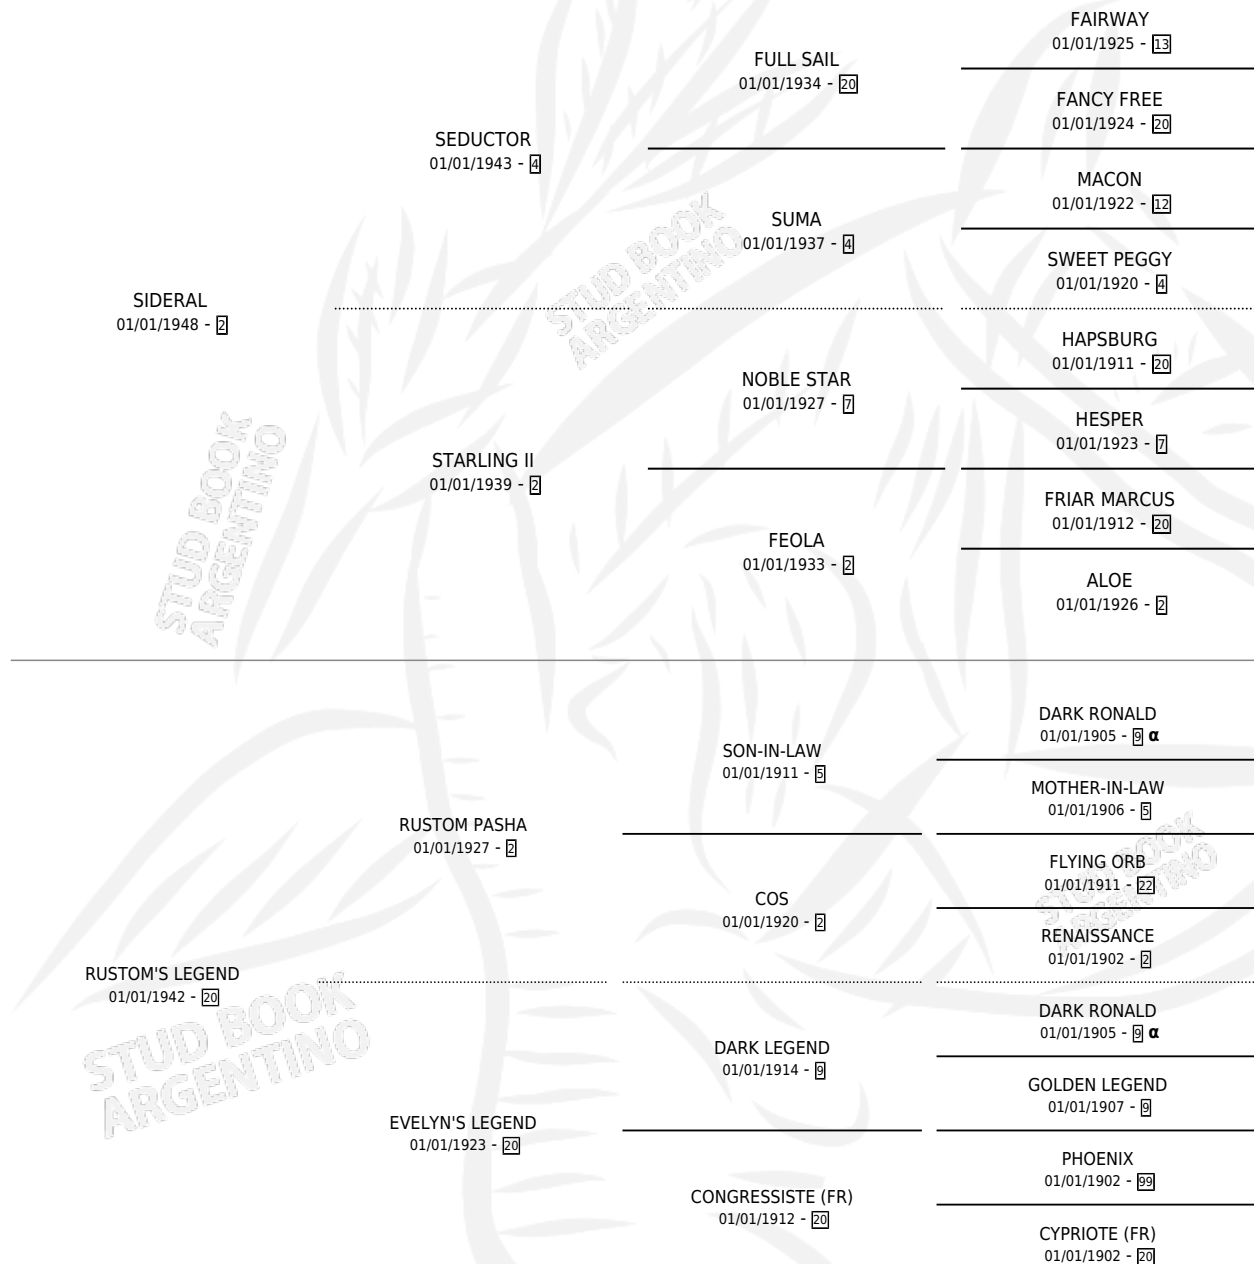

TROUBADOUR

por SIDERAL y RUSTOM'S LEGEND por RUSTOM PASHA

PEDIGREE

Argentina · Macho · Alazan Tostado · SP · 01/01/1957
Familia 20-d · Volumen 23

ESTADO

TIPIFICACIÓN SANGUÍNEA	X
TIPIFICACIÓN POR ADN	X
PASAPORTE	X
IDENTIFICACIÓN POR MICROCHIP	X
REPRODUCTOR	✓

Lugar de nacimiento: Campo particular

Criador: Sin dato

~

HIJOS

	MACHOS	HEMBRAS
32 NACIERON	9	23
SIN ACTUACIONES		

INBREEDING : α

SERVICIOS PADRILLO

TEMPORADA	HARAS	SERVICIO	NAC.	EFFECTIVIDAD
0	IMPORTADO EN VIENTRE	17	11	64.71 %