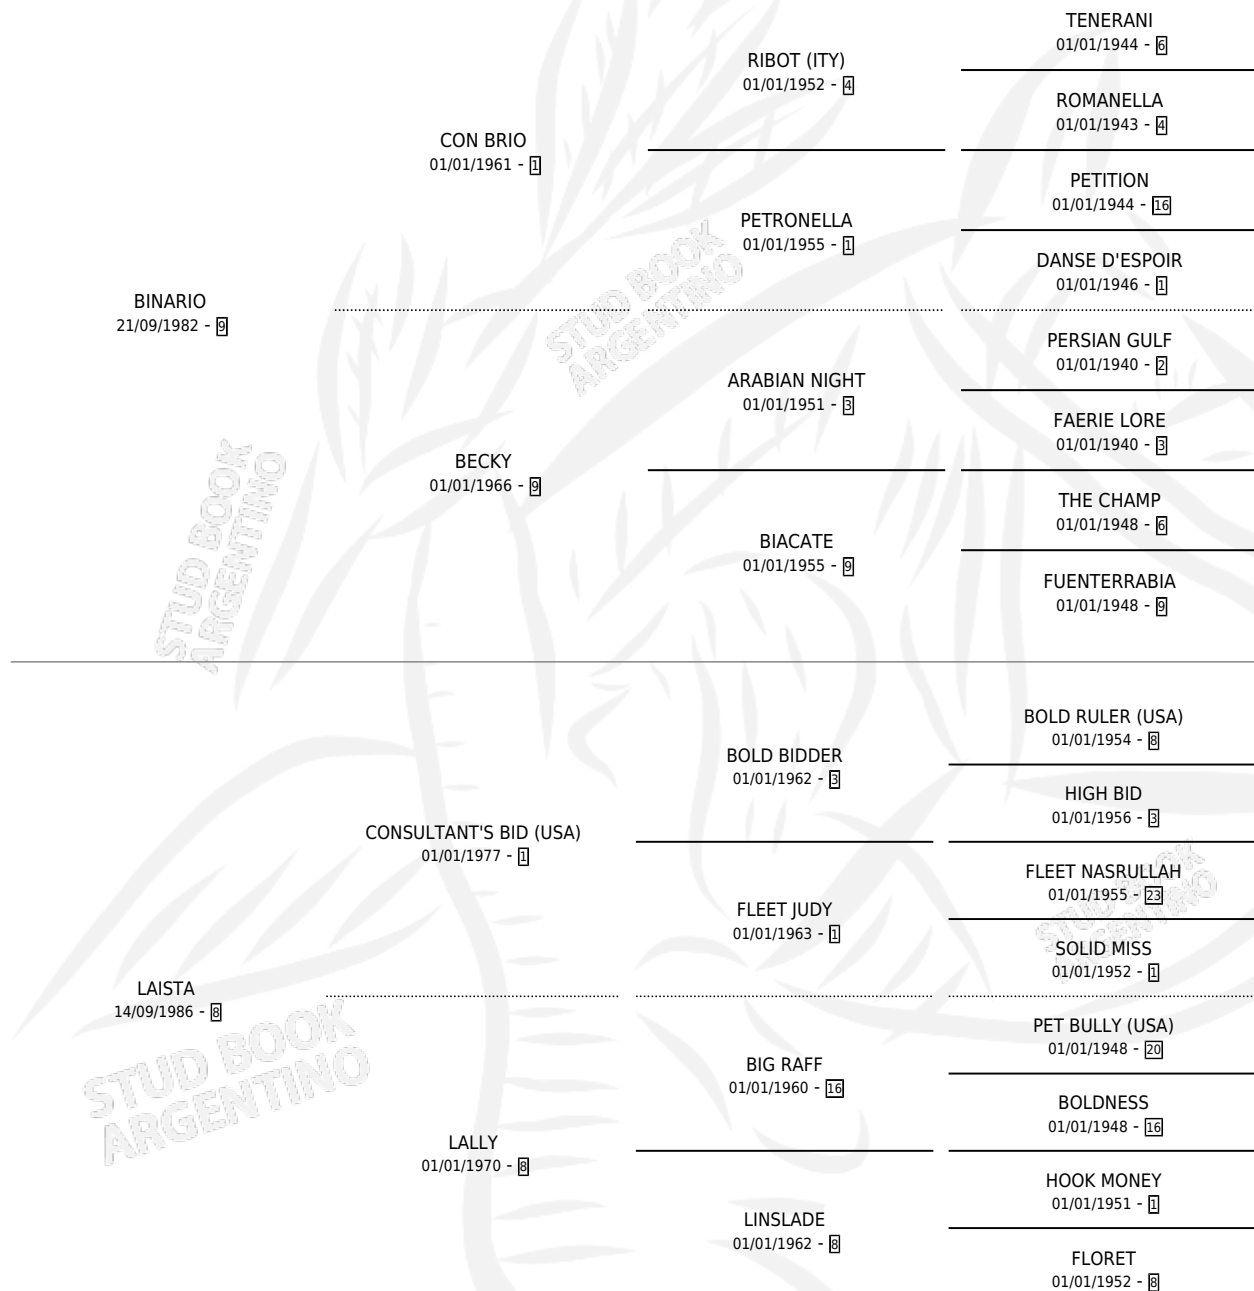

LAIS BID

por BINARIO y LAISTA por CONSULTANT'S BID (USA)

Argentina · Hembra · Zaino Doradillo · SP · 25/10/1992
Familia 8-k · Volumen 34

ESTADO

TIPIFICACIÓN SANGUÍNEA	X
TIPIFICACIÓN POR ADN	X
PASAPORTE	X
IDENTIFICACIÓN POR MICROCHIP	X
REPRODUCTOR	✓

Lugar de nacimiento: Maria del Sol

Criador: Sin dato

PEDIGREE