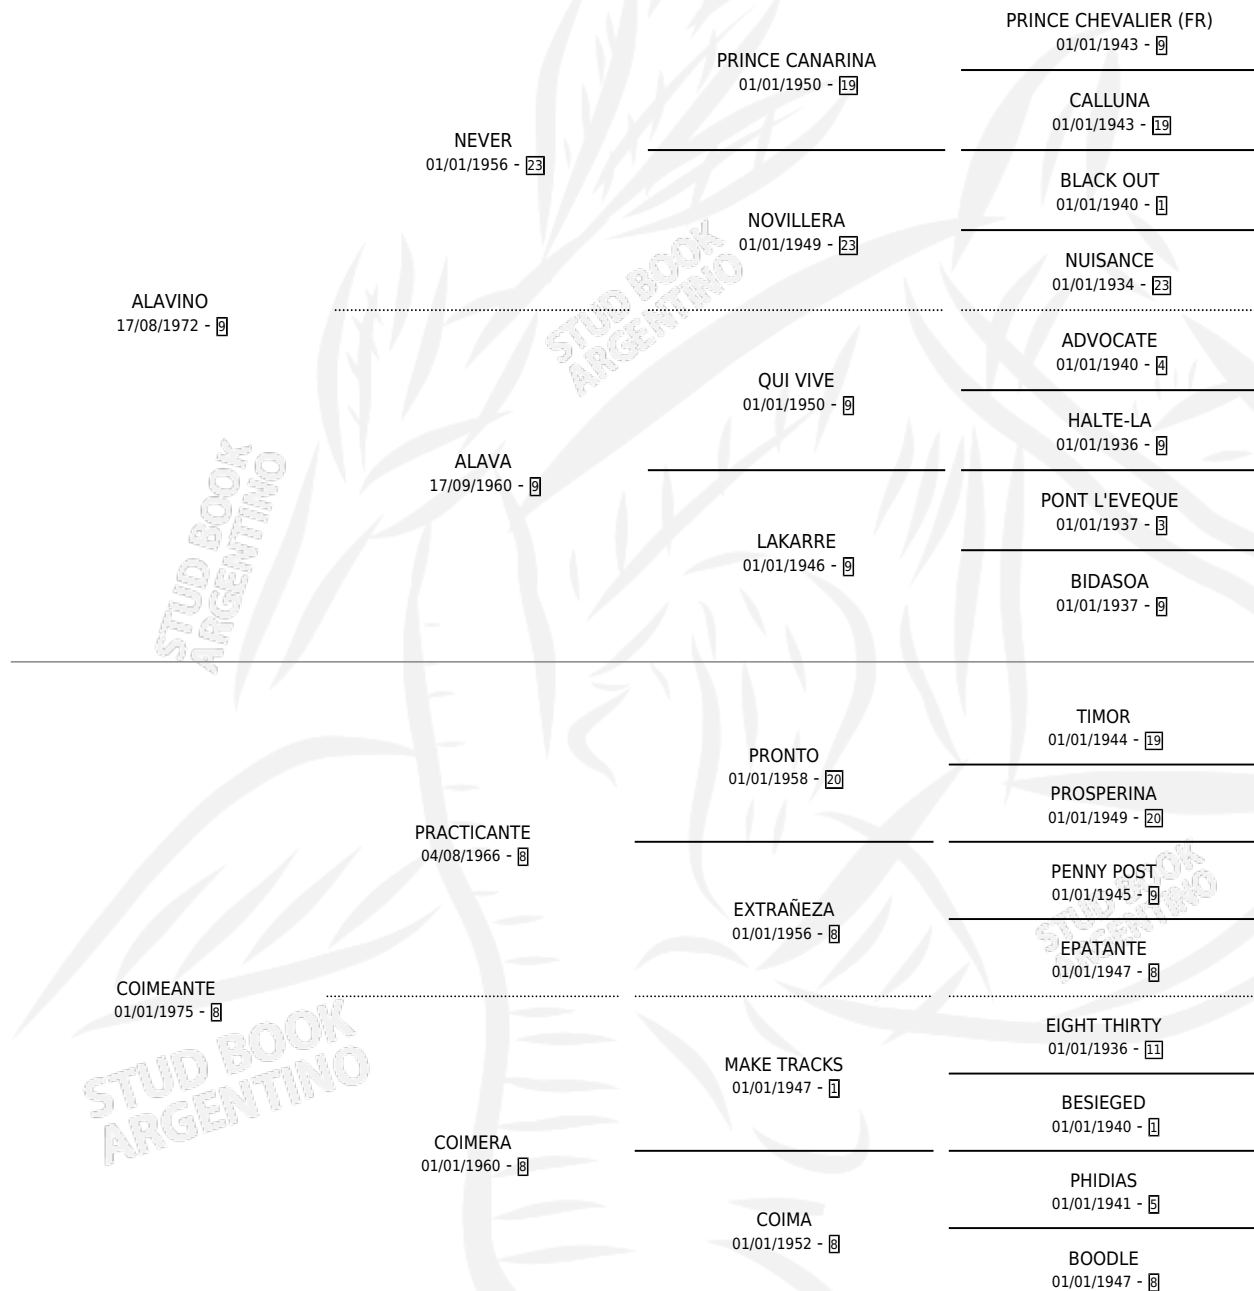

EL INSOBORNABLE

por ALAVINO y COIMEANTE por PRACTICANTE

Argentina · Macho · Alazan · SP · 09/11/1992
Familia 8-i · Volumen 34

ESTADO

TIPIFICACIÓN SANGUÍNEA	X
TIPIFICACIÓN POR ADN	X
PASAPORTE	X
IDENTIFICACIÓN POR MICROCHIP	X
REPRODUCTOR	X

Lugar de nacimiento: Don Florentino
Criador: Haras Don Florentino S.A.

PEDIGREE

EL INSOBORNABLE

Datos oficiales del Stud Book Argentino

Documento generado el 04/05/2026

studbook.org.ar