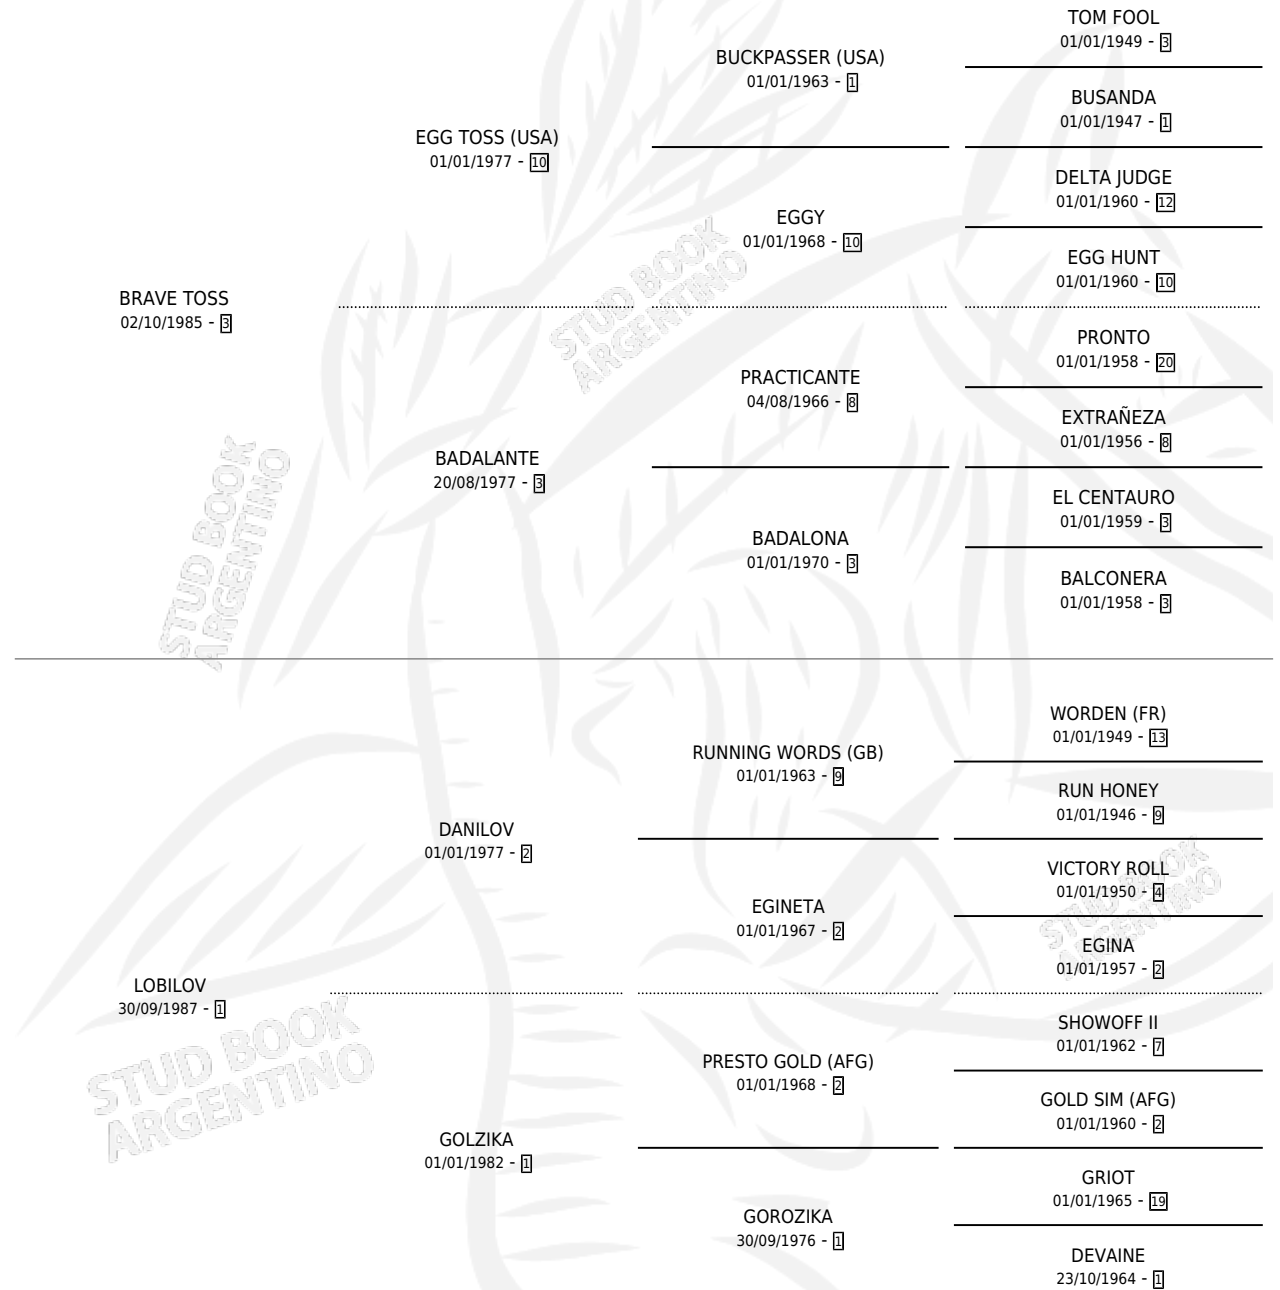

LOBA BRAVA

por BRAVE TOSS y LOBILOV por DANILOV

Argentina · Hembra · Alazan Tostado · SP · 25/11/1992
Familia 1 · Volumen 34

ESTADO

TIPIFICACIÓN SANGUÍNEA	✓
TIPIFICACIÓN POR ADN	X
PASAPORTE	X
IDENTIFICACIÓN POR MICROCHIP	X
REPRODUCTOR	✓

Lugar de nacimiento: Campo particular

Criador: Sin dato

PEDIGREE

CAMPAÑA

Solo carreras oficiales de Argentina

POR EDAD

EDAD	CC	1°	2°	3°	4°	5°	NP	CLC	CLG	CLCG1	CLGG1	IMPORTE	GANANCIA / CC
4 AÑOS	1	0	0	0	0	0	1	0	0	0	0	\$0	\$0
TOTALES	1	0	0	0	0	0	1	0	0	0	0	\$0	\$0
%		0.0%	0.0%	0.0%	0.0%	0.0%	100%	0.0%	0.0%	0.0%	0.0%		