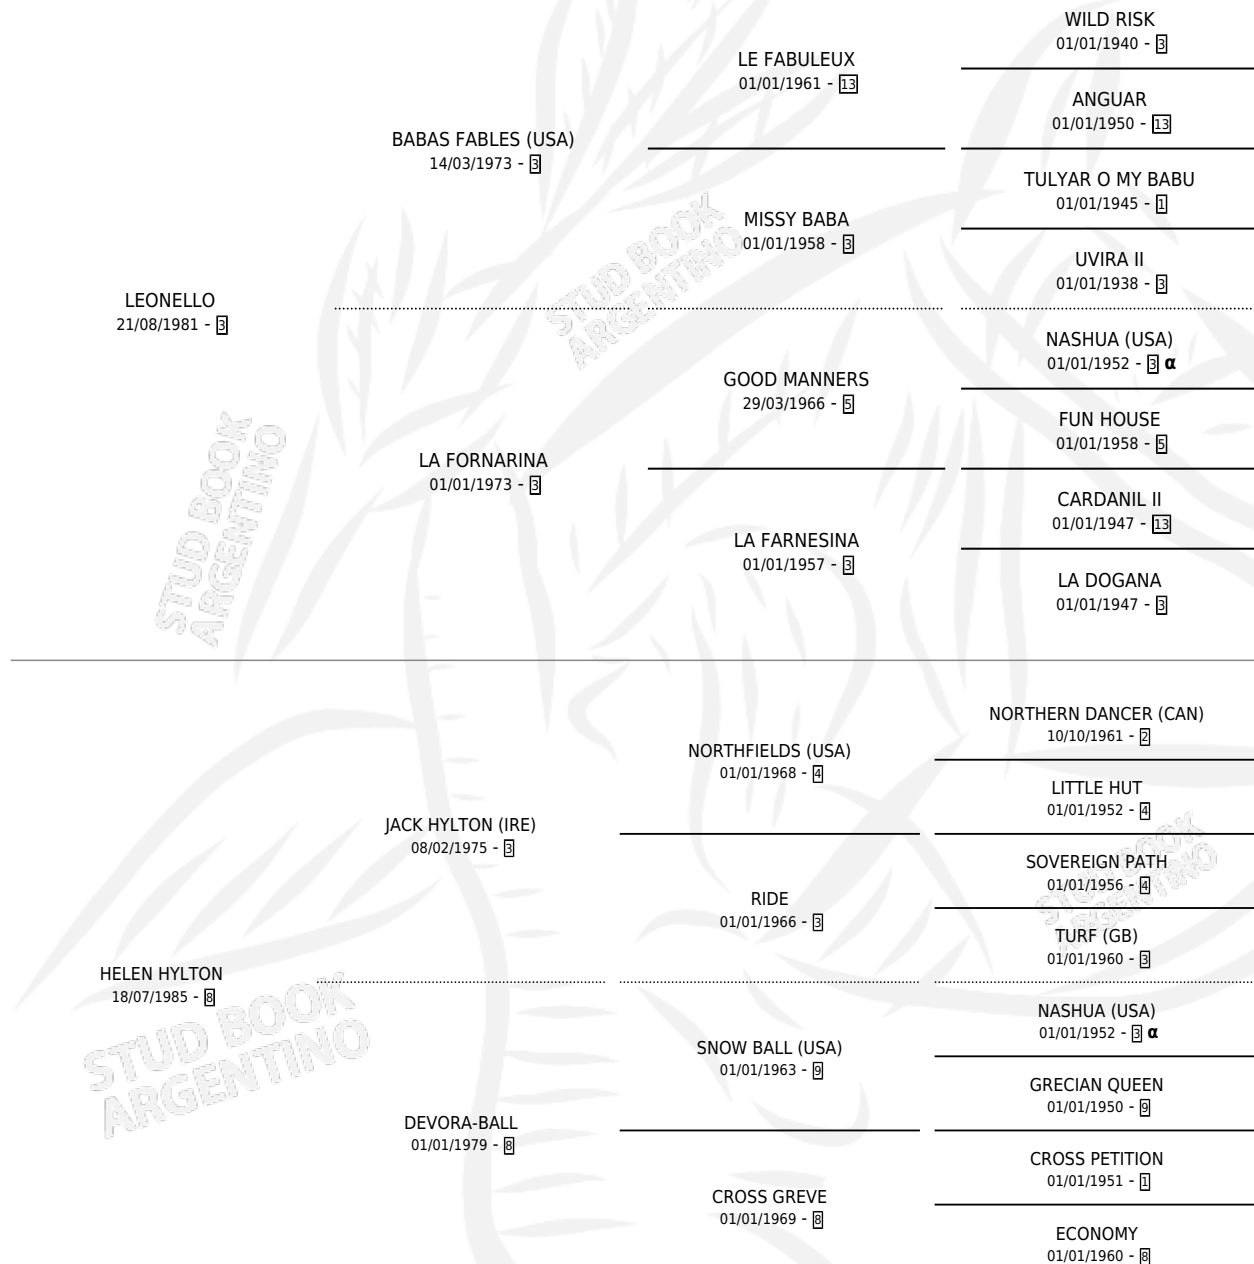

MARIANGEL

por **LEONELLO** y **HELEN HYLTON** por **JACK HYLTON (IRE)**

Argentina · Hembra · Alazan · SP · 23/11/1992
Familia 8-i · Volumen 34

ESTADO

TIPIFICACIÓN SANGUÍNEA	✓
TIPIFICACIÓN POR ADN	✓
PASAPORTE	X
IDENTIFICACIÓN POR MICROCHIP	X
REPRODUCTOR	✓

Lugar de nacimiento: Traslasierra
Criador: Lescano Alejandro Alberto

~

HIJOS

	MACHOS	HEMBRAS
3 NACIERON	2	1
1 CORRIERON	1	0

SIN ACTUACIONES

PEDIGREE

INBREEDING : α

S

mientos 3 / Efectividad 33.33%

PADRILLO	PRODUCTO	CRIADOR	1ER SERVICIO	ÚLTIMO SERVICIO
BOMBAZO TOSS	∅		16/11/2007	16/11/2007
MARIANGEL	VALE ANGEL (H Z, 26/10/2007)	CAHUEL	24/10/2006	24/10/2006
EL TIMBERO	∅		01/12/2004	05/12/2004
EL TIMBERO	LEON MARIO (M A, 17/10/2004)	CAHUEL	10/11/2003	19/11/2003
EL TIMBERO	∅		11/11/2002	13/11/2002
EL TIMBERO	KUAQUERO (M A, 10/11/2002)	CAHUEL	01/12/2001	05/12/2001
EL TIMBERO	∅		07/12/2000	14/12/2000
EL TIMBERO	∅		25/10/1999	22/11/1999
EL TIMBERO	∅		10/12/1998	12/12/1998