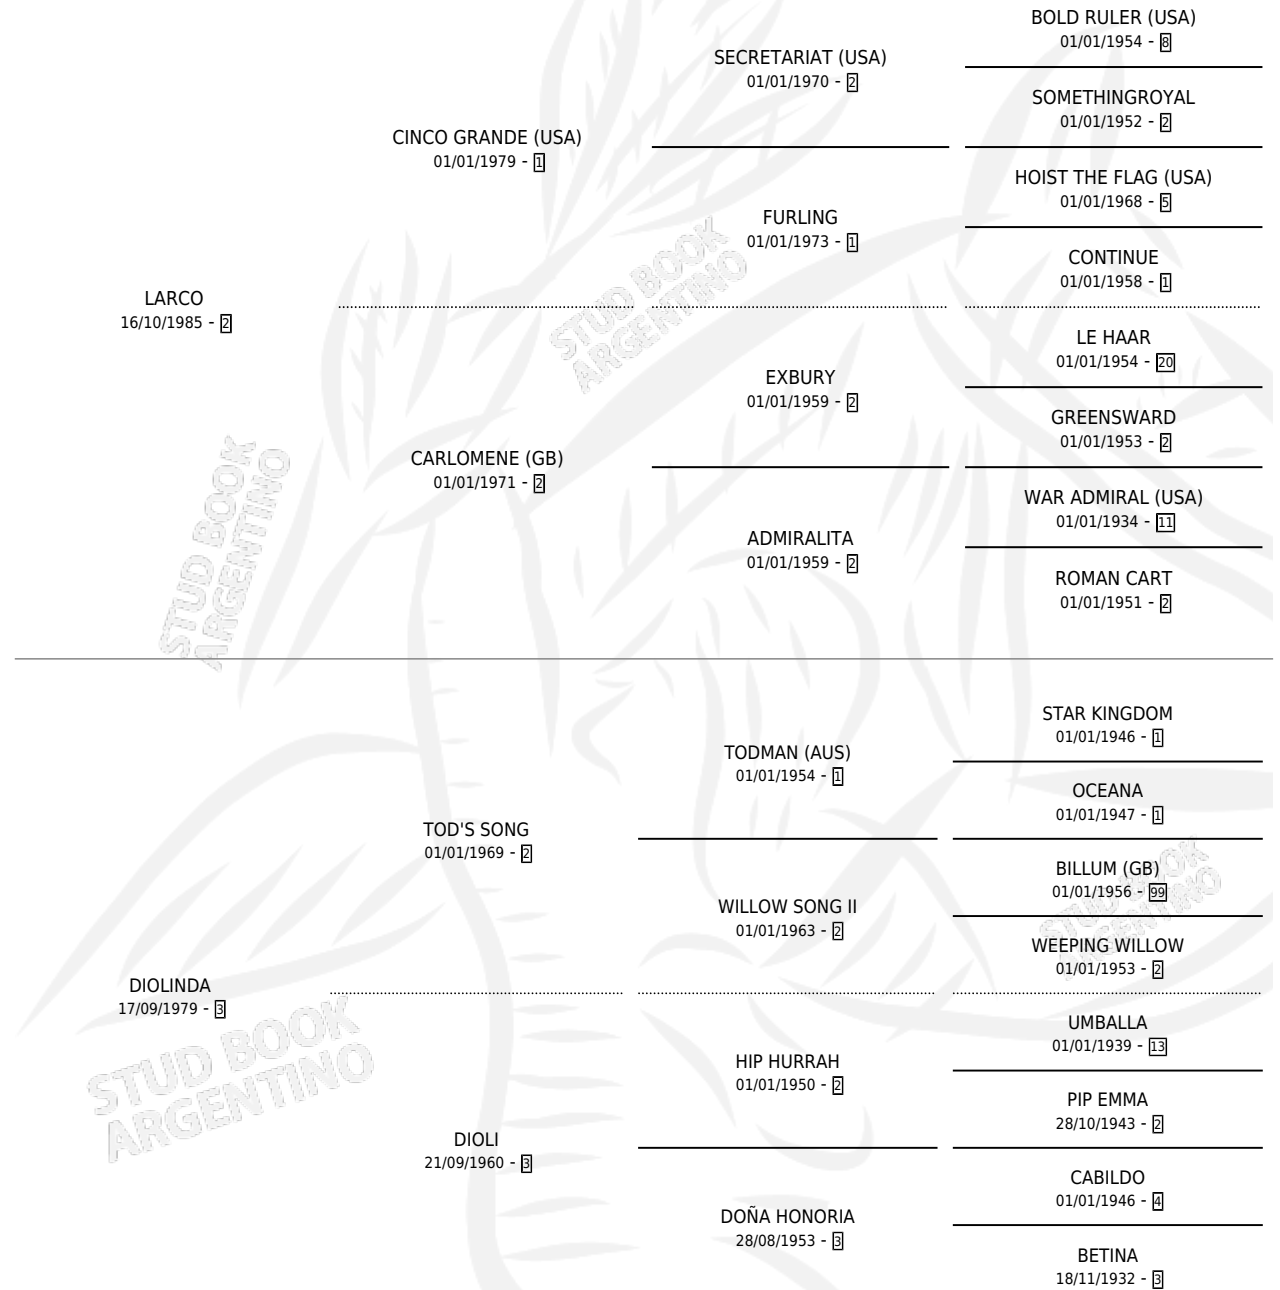

DIORADA

por LARCO y DIOLINDA por TOD'S SONG

Argentina · Hembra · Zaino · SP · 25/11/1992
Familia 3-a · Volumen 34

ESTADO

TIPIFICACIÓN SANGUÍNEA	X
TIPIFICACIÓN POR ADN	X
PASAPORTE	X
IDENTIFICACIÓN POR MICROCHIP	X
REPRODUCTOR	X

Lugar de nacimiento: Loma Chica

Criador: Loma Chica

PEDIGREE

DIORADA

Datos oficiales del Stud Book Argentino

Documento generado el 07/05/2026

studbook.org.ar