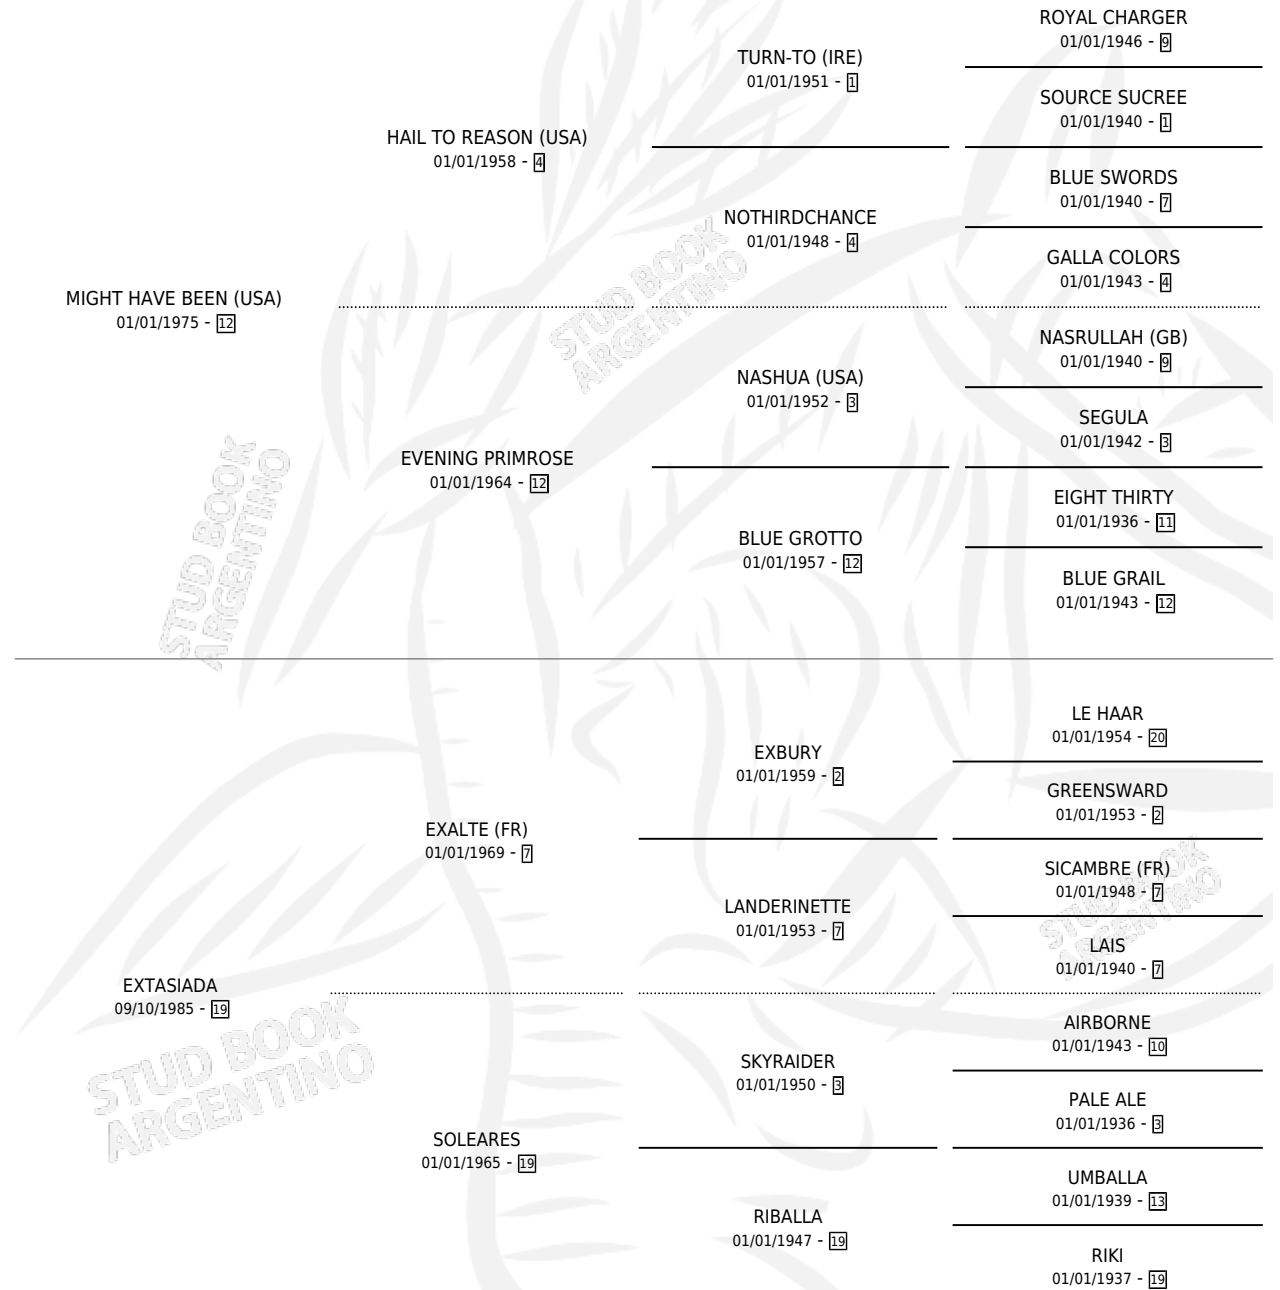

FAST BEEN

por **MIGHT HAVE BEEN (USA)** y **EXTASIADA** por **EXALTE (FR)**

Argentina · Macho · Zaino · SP · 22/11/1992
Familia 19 · Volumen 34

ESTADO

TIPIFICACIÓN SANGUÍNEA	X
TIPIFICACIÓN POR ADN	X
PASAPORTE	X
IDENTIFICACIÓN POR MICROCHIP	X
REPRODUCTOR	X

Lugar de nacimiento: Loma Chica
Criador: Loma Chica

PEDIGREE

FAST BEEN

Datos oficiales del Stud Book Argentino

Documento generado el 02/05/2026

studbook.org.ar