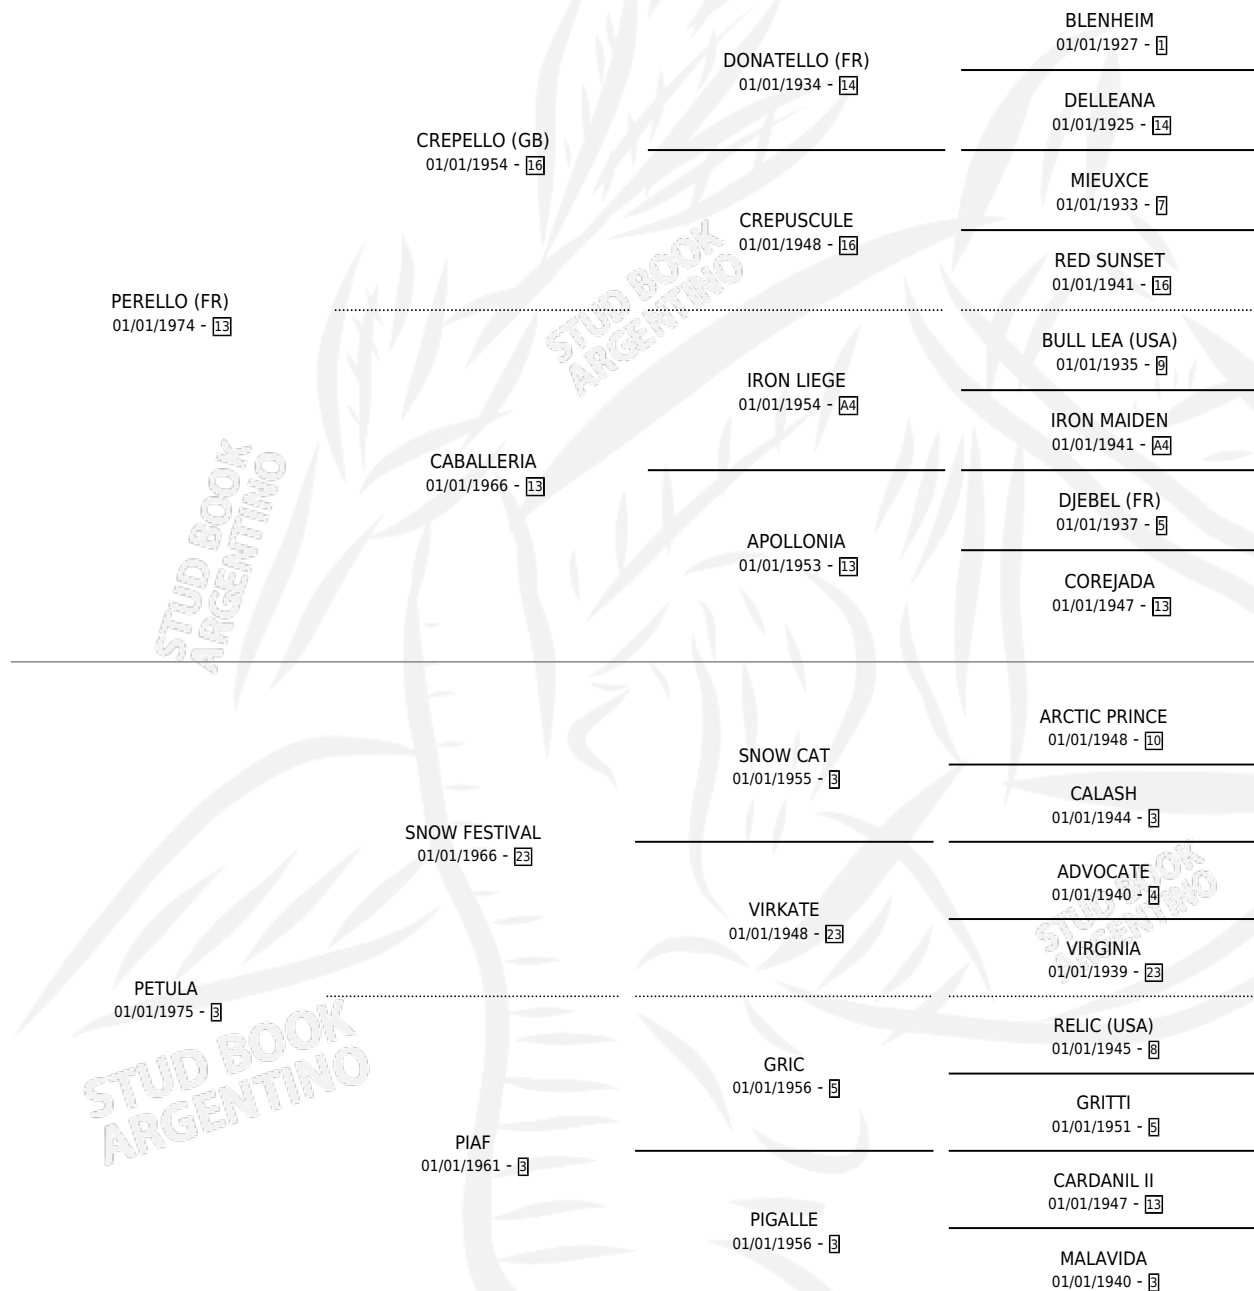

BEBONA

por PERELLO (FR) y PETULA por SNOW FESTIVAL

Argentina · Hembra · Zaino · SP · 14/10/1992
Familia 3-h · Volumen 34

ESTADO

TIPIFICACIÓN SANGUÍNEA	X
TIPIFICACIÓN POR ADN	X
PASAPORTE	X
IDENTIFICACIÓN POR MICROCHIP	X
REPRODUCTOR	X

Lugar de nacimiento: Alentue

Criador: Alentue

PEDIGREE

BEBONA

Datos oficiales del Stud Book Argentino

Documento generado el 26/04/2026

studbook.org.ar