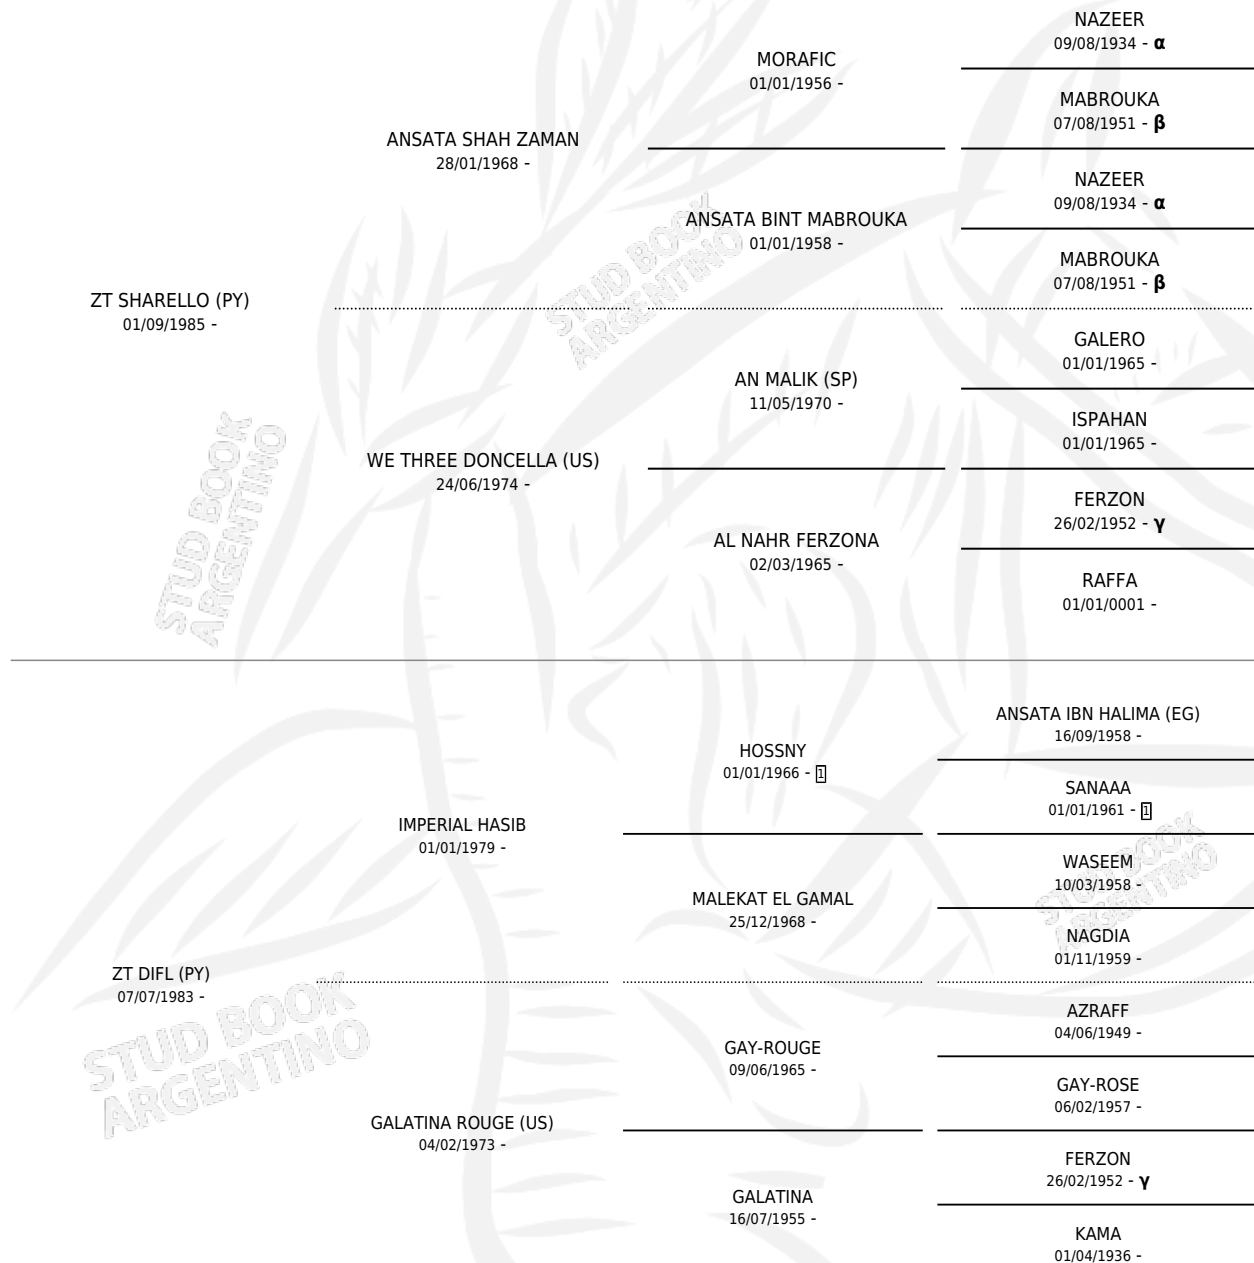

ZT DIFRELLA

por ZT SHARELLO (PY) y ZT DIFL (PY) por IMPERIAL HASIB

Argentina · Hembra · Tordillo · AP · 21/11/1992
Familia · Volumen 34

ESTADO

TIPIFICACIÓN SANGUÍNEA	✓
TIPIFICACIÓN POR ADN	✓
PASAPORTE	X
IDENTIFICACIÓN POR MICROCHIP	X
REPRODUCTOR	✓

Lugar de nacimiento: El Atalaya
Criador: El Atalaya

~

HIJOS

	MACHOS	HEMBRAS
5 NACIERON	1	4
1 CORRIERON	0	1

SIN ACTUACIONES

PEDIGREE

INBREEDING : α, β, γ

S

mientos 5 / Efectividad 71.43%

PADRILLO	PRODUCTO	CRIADOR	1ER SERVICIO	ÚLTIMO SERVICIO
ZT LUDJTRA	∅		04/09/2006	15/11/2006
ZT DIFRELLA	HAZ LUDFREL (M T, 20/10/2004)	EL MANGRULLO DE TUCUMAN	15/10/2003	02/12/2003
ZT LUDJTRA	MUBIÓ EL 05/12/2007			
ZT SHAKRELLA	∅		20/09/2001	23/09/2001
ZT SHAKRELLA	HAZ KRELLA (H A, 10/09/2001)	EL MANGRULLO DE TUCUMAN	01/10/2000	01/10/2000
ZT LUDSHAK	HAZ LUDSHAFRELLA (H T, 10/09/2000)	EL MANGRULLO DE TUCUMAN	22/09/1999	22/09/1999
ZT SHAKRAVENTURE	HAZ SHAKRELLA (H T, 09/05/1999)	EL MANGRULLO DE TUCUMAN	16/05/1998	02/06/1998
LUDJIN EL JAMAAL (BR)	LUDFRELLA (H T, 30/10/1996)	EL ATALAYA	15/11/1995	15/11/1995