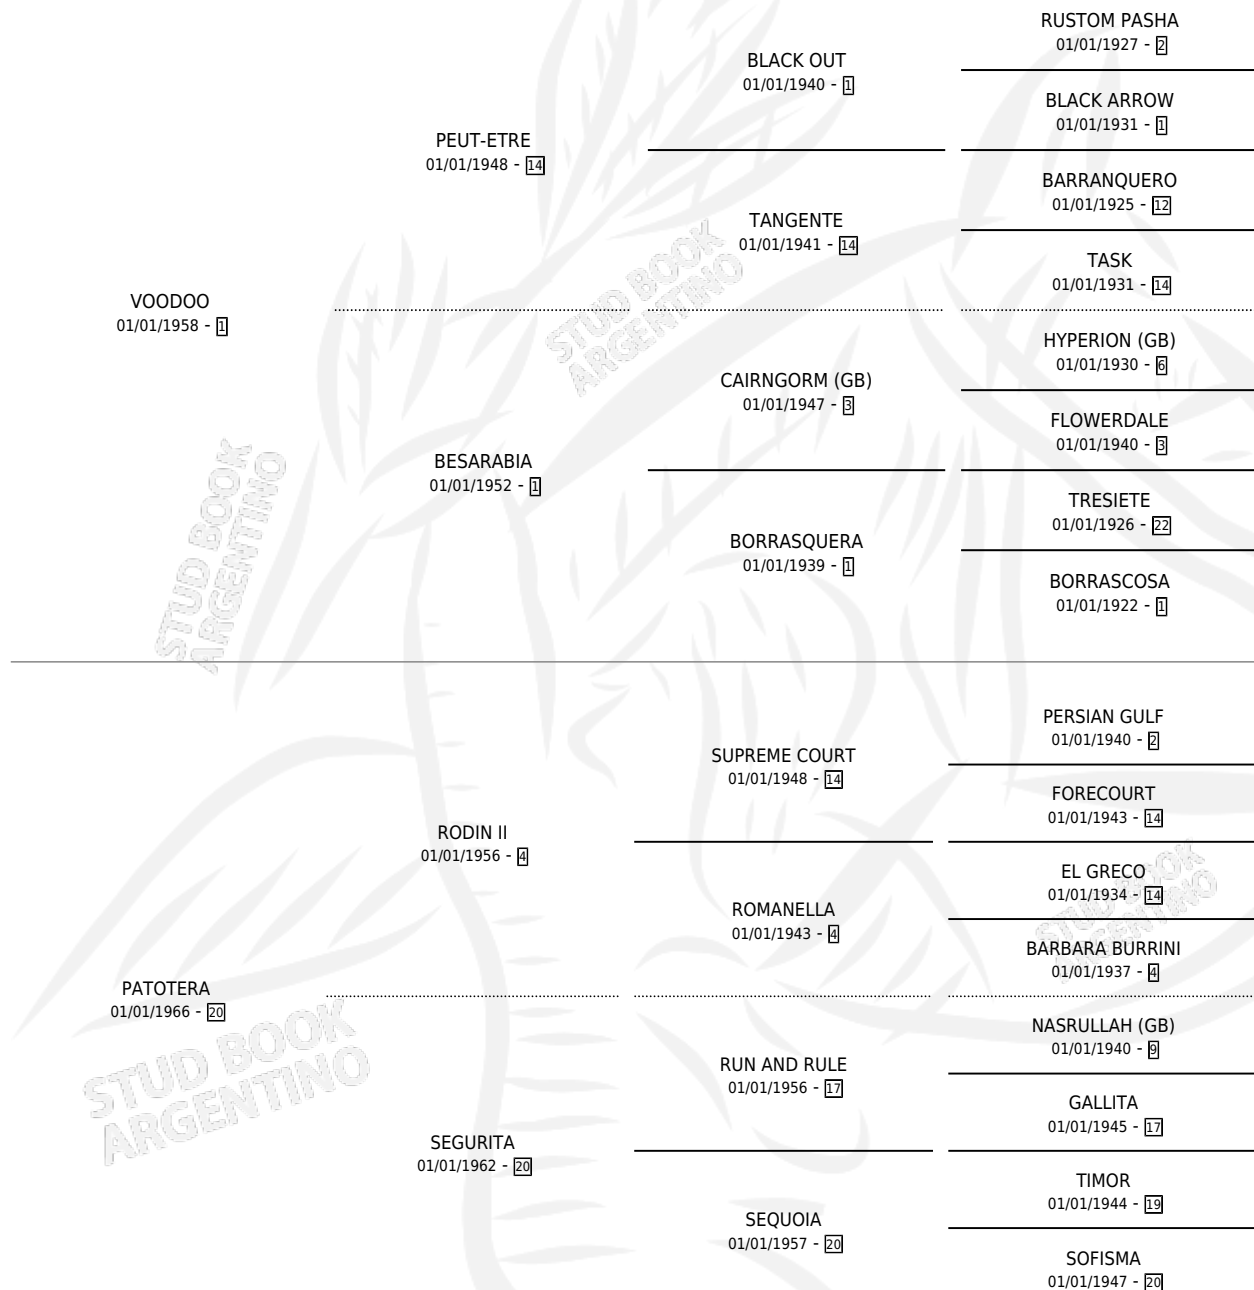

PATRULLA

por VOODOO y PATOTERA por RODIN II

Argentina · Hembra · Zaino · SP · 01/01/1971
Familia 20-c · Volumen 27

ESTADO

TIPIFICACIÓN SANGUÍNEA	X
TIPIFICACIÓN POR ADN	X
PASAPORTE	X
IDENTIFICACIÓN POR MICROCHIP	X
REPRODUCTOR	✓

Lugar de nacimiento: Campo particular

Criador: Collivignarelli Osvaldo Hector

~

HIJOS

	MACHOS	HEMBRAS
3 NACIERON	3	0

SIN ACTUACIONES

PEDIGREE