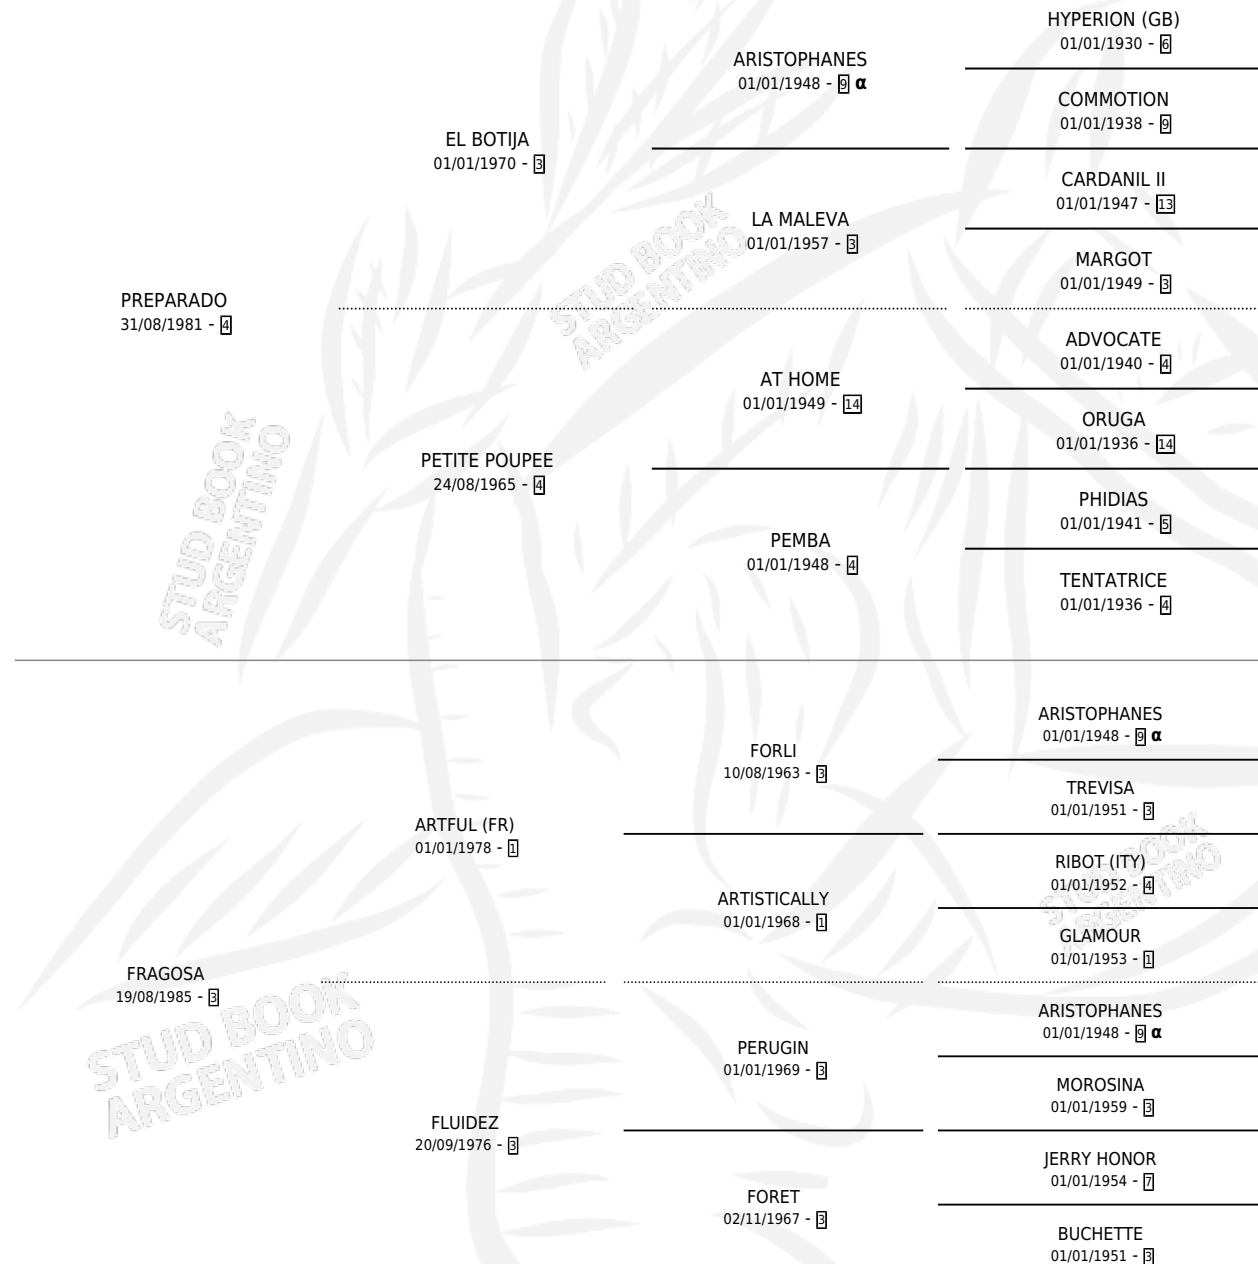

FRAGO PREP

por **PREPARADO** y **FRAGOSA** por **ARTFUL (FR)**

Argentina · Macho · Zaino · SP · 27/11/1992
Familia 3-o · Volumen 34

ESTADO

TIPIFICACIÓN SANGUÍNEA	X
TIPIFICACIÓN POR ADN	X
PASAPORTE	X
IDENTIFICACIÓN POR MICROCHIP	X
REPRODUCTOR	X

Lugar de nacimiento: Marisabel

Criador: Sin dato

PEDIGREE

INBREEDING : α

FRAGO PREP

Datos oficiales del Stud Book Argentino

Documento generado el 09/05/2026

studbook.org.ar