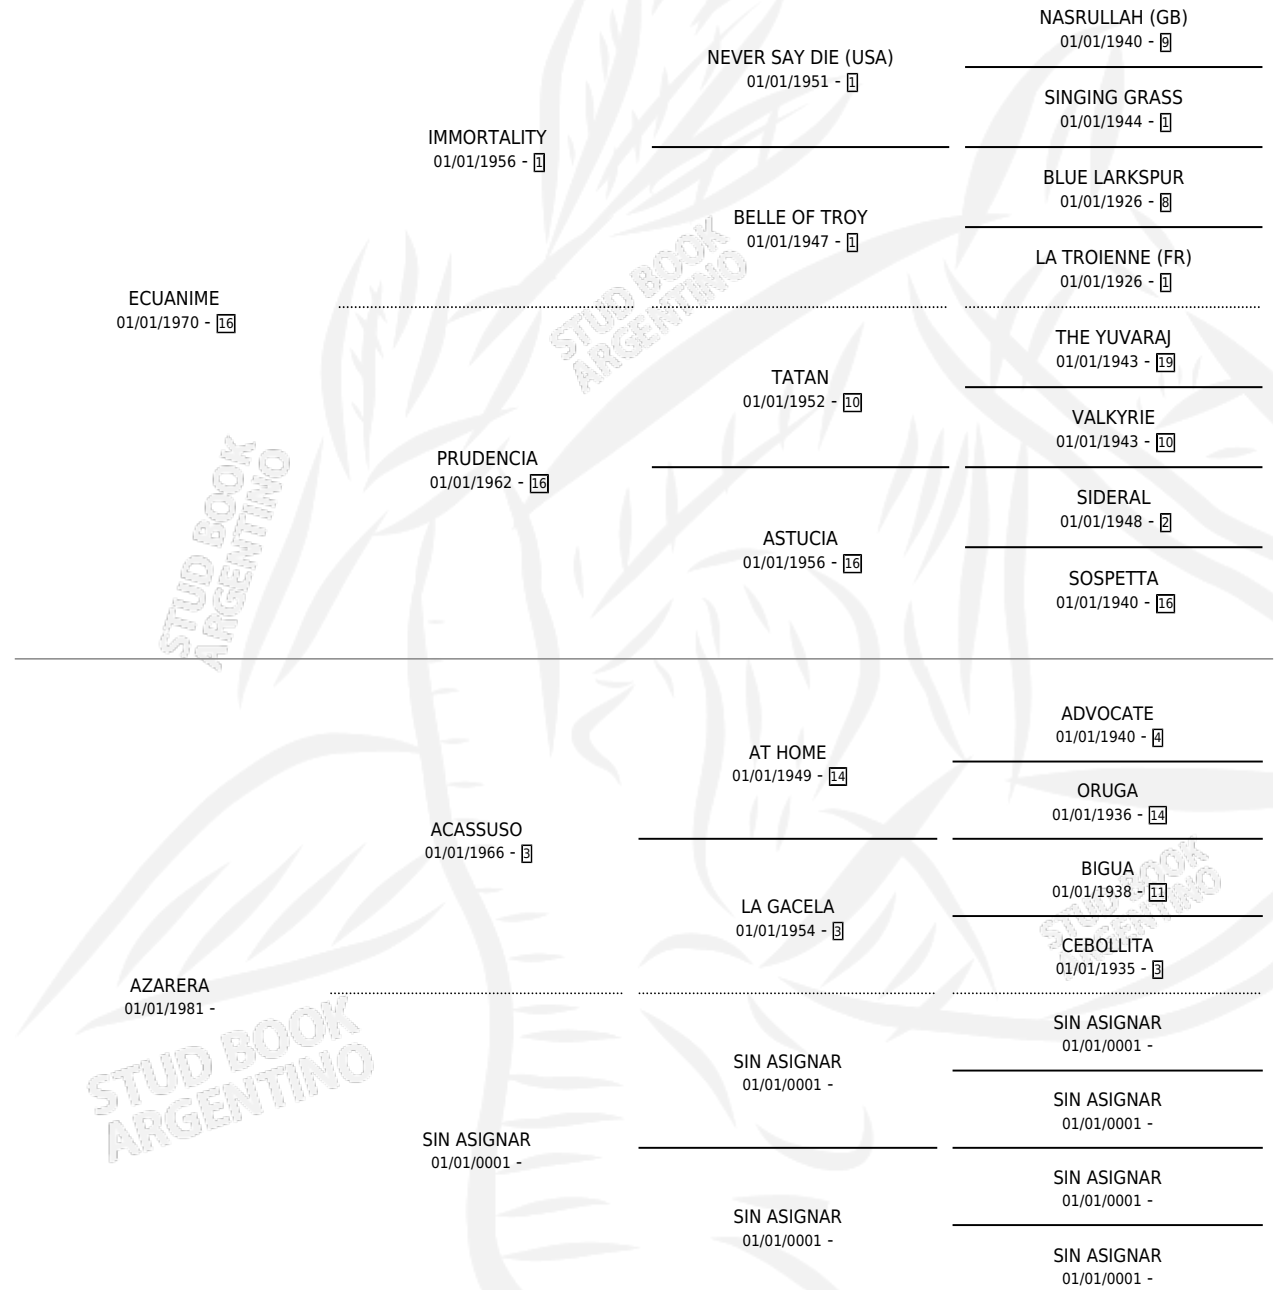

SOY AZARERO

por ECUANIME y AZARERA por ACASSUSO

Argentina · Macho · Zaino · SP · 21/11/1992
Familia · Volumen 34

ESTADO

TIPIFICACIÓN SANGUÍNEA	X
TIPIFICACIÓN POR ADN	X
PASAPORTE	X
IDENTIFICACIÓN POR MICROCHIP	X
REPRODUCTOR	X

Lugar de nacimiento: Polo

Criador: Polo

PEDIGREE

SOY AZARERO

Datos oficiales del Stud Book Argentino

Documento generado el 05/05/2026

studbook.org.ar