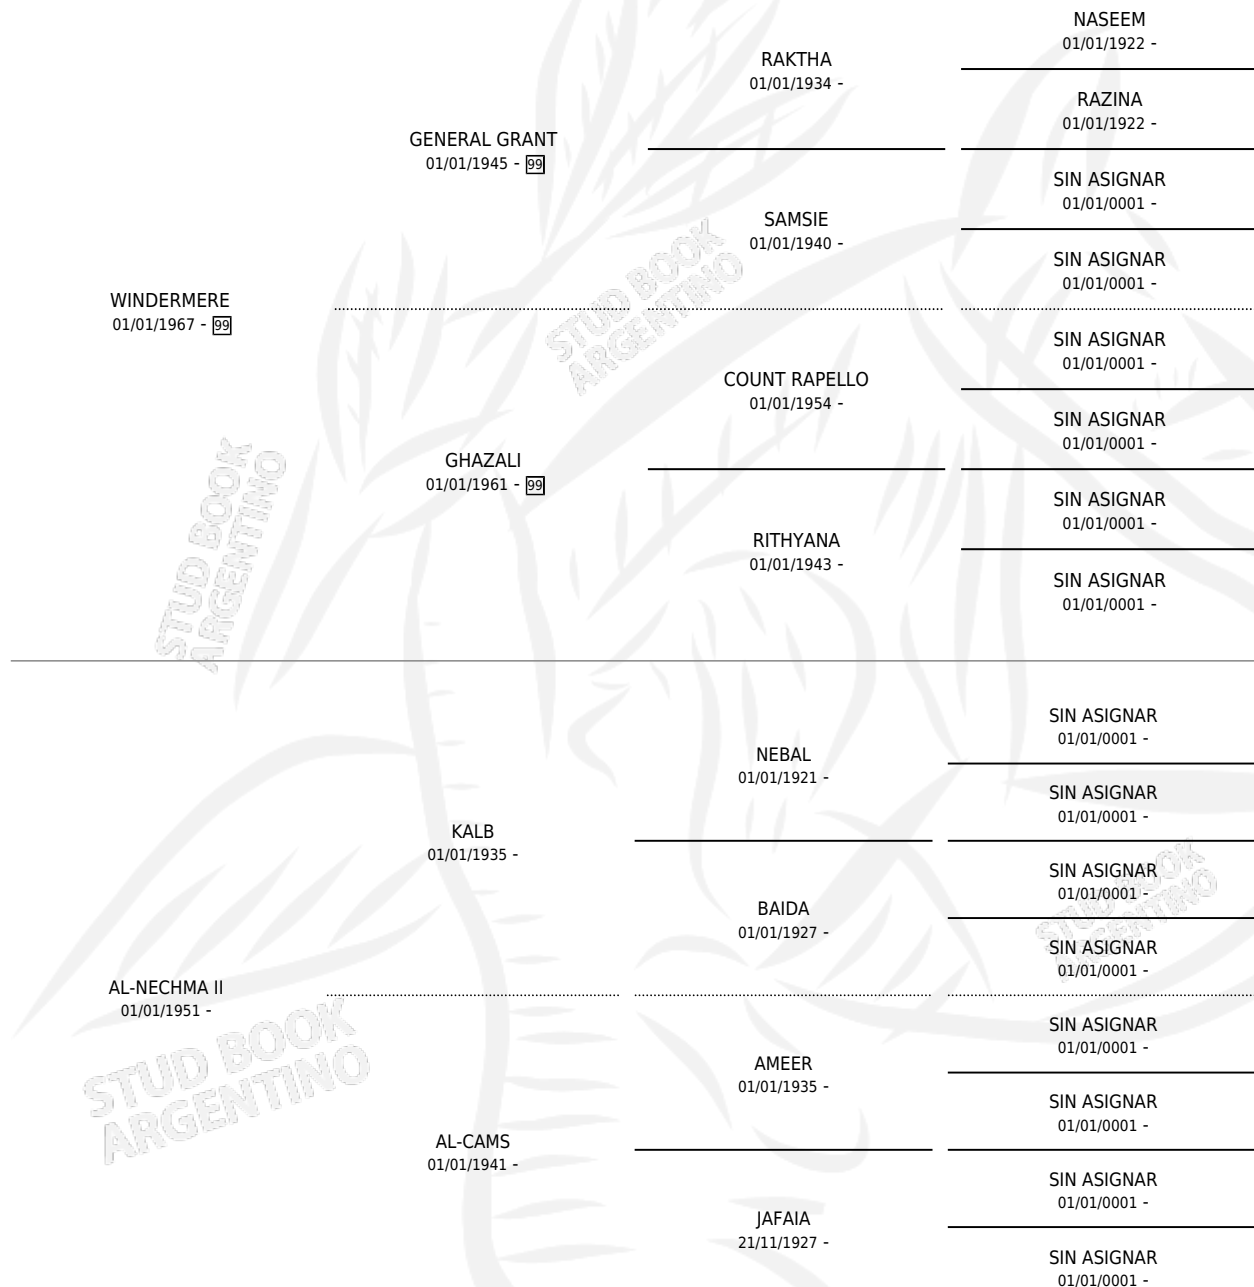

JOTTAIFA

por WINDERMERE y AL-NECHMA II por KALB

Argentina · Hembra · Zaino Doradillo · AP · 06/11/1971
Familia 99 · Volumen 27

ESTADO

TIPIFICACIÓN SANGUÍNEA	X
TIPIFICACIÓN POR ADN	X
PASAPORTE	X
IDENTIFICACIÓN POR MICROCHIP	X
REPRODUCTOR	✓

Lugar de nacimiento: Campo particular

Criador: Sin dato

~

HIJOS

	MACHOS	HEMBRAS
7 NACIERON	2	5
SIN ACTUACIONES		

PEDIGREE

S

mientos 4 / Efectividad 66.67%

PADRILLO	PRODUCTO	CRIADOR	1ER SERVICIO	ÚLTIMO SERVICIO
AYUBA	Ø		13/11/1990	14/12/1990
JALIL EL AKAL	JAIIAL (H A, 23/10/1990)	SIN DATO	27/11/1989	30/11/1989
JALIL EL AKAL	JASMINA (H ZC, 12/10/1989)	SIN DATO	03/11/1988	06/11/1988
JALIL EL AKAL	HALEC (M A, 25/10/1988)	SIN DATO	23/09/1987	21/11/1987
JALIL EL AKAL	Ø		27/03/1987	22/05/1987
JALIL EL AKAL	GOZLAN (M Z, 24/02/1987)	SIN DATO	10/04/1986	13/04/1986