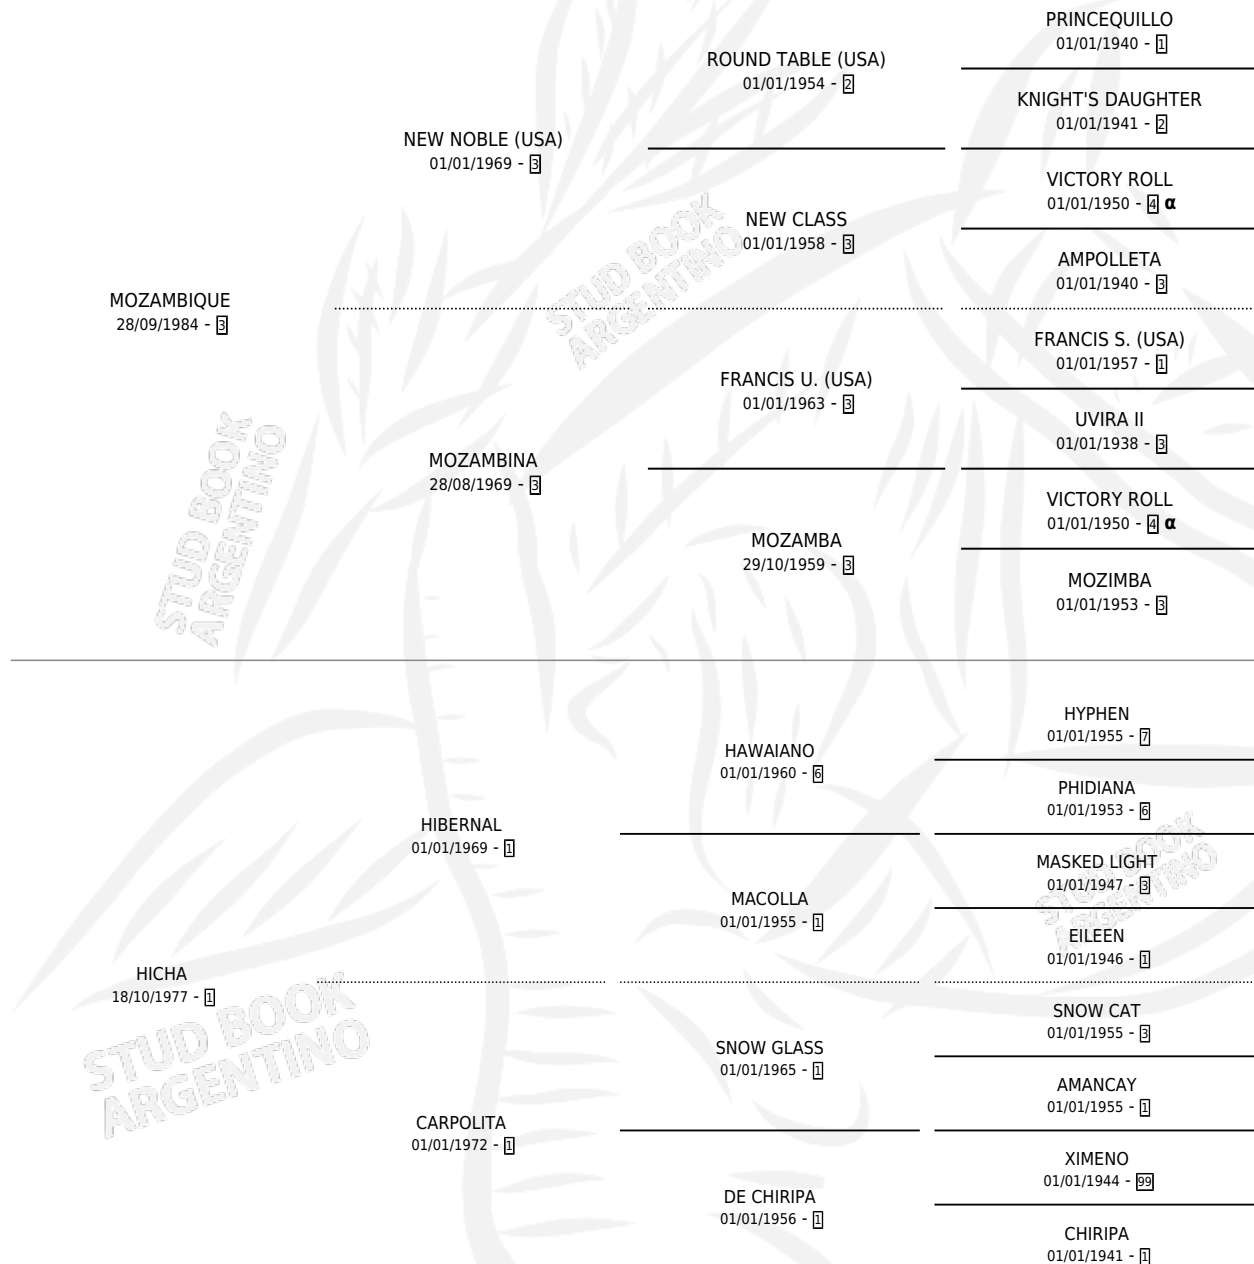

# MOZO LIGERO

por **MOZAMBIQUE** y **HICHA** por **HIBERNAL**

Argentina · Macho · Zaino · SP · 17/11/1992  
Familia 1-g · Volumen 34

## ESTADO

TIPIFICACIÓN SANGUÍNEA	X
TIPIFICACIÓN POR ADN	X
PASAPORTE	X
IDENTIFICACIÓN POR MICROCHIP	X
REPRODUCTOR	X

**Lugar de nacimiento:** Campo particular

**Criador:** Sin dato

## PEDIGREE

INBREEDING :  $\alpha$