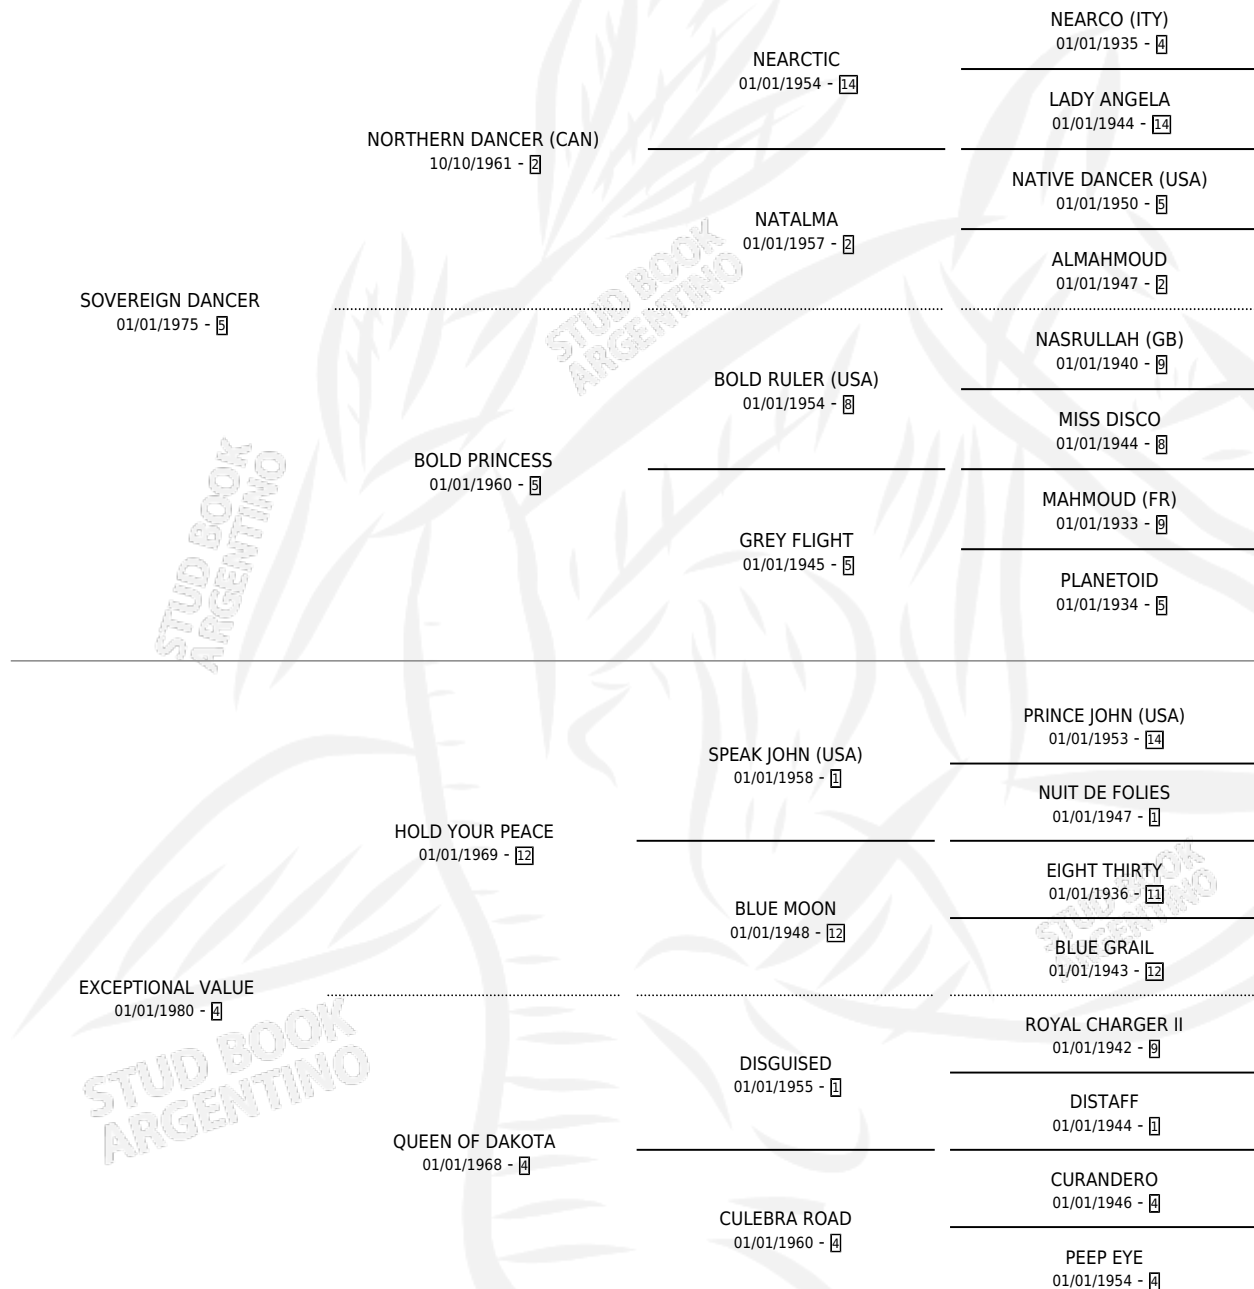

SOVEREIGN VALUE (USA)

por SOVEREIGN DANCER y EXCEPTIONAL VALUE por
HOLD YOUR PEACE

Estados Unidos · Hembra · Zaino · SP · 07/05/1991
Familia 4-e · Volumen web

ESTADO

TIPIFICACIÓN SANGUÍNEA	✓
TIPIFICACIÓN POR ADN	✓
PASAPORTE	X
IDENTIFICACIÓN POR MICROCHIP	X
REPRODUCTOR	✓

Lugar de nacimiento: Estados Unidos

Criador: Extranjero

~

HIJOS

	MACHOS	HEMBRAS
5 NACIERON	5	0
3 CORRIERON	3	0
3 GANARON	3	0
0 GANADORES CL	0 GANADORES GR	0 GANADORES G1

PEDIGREE