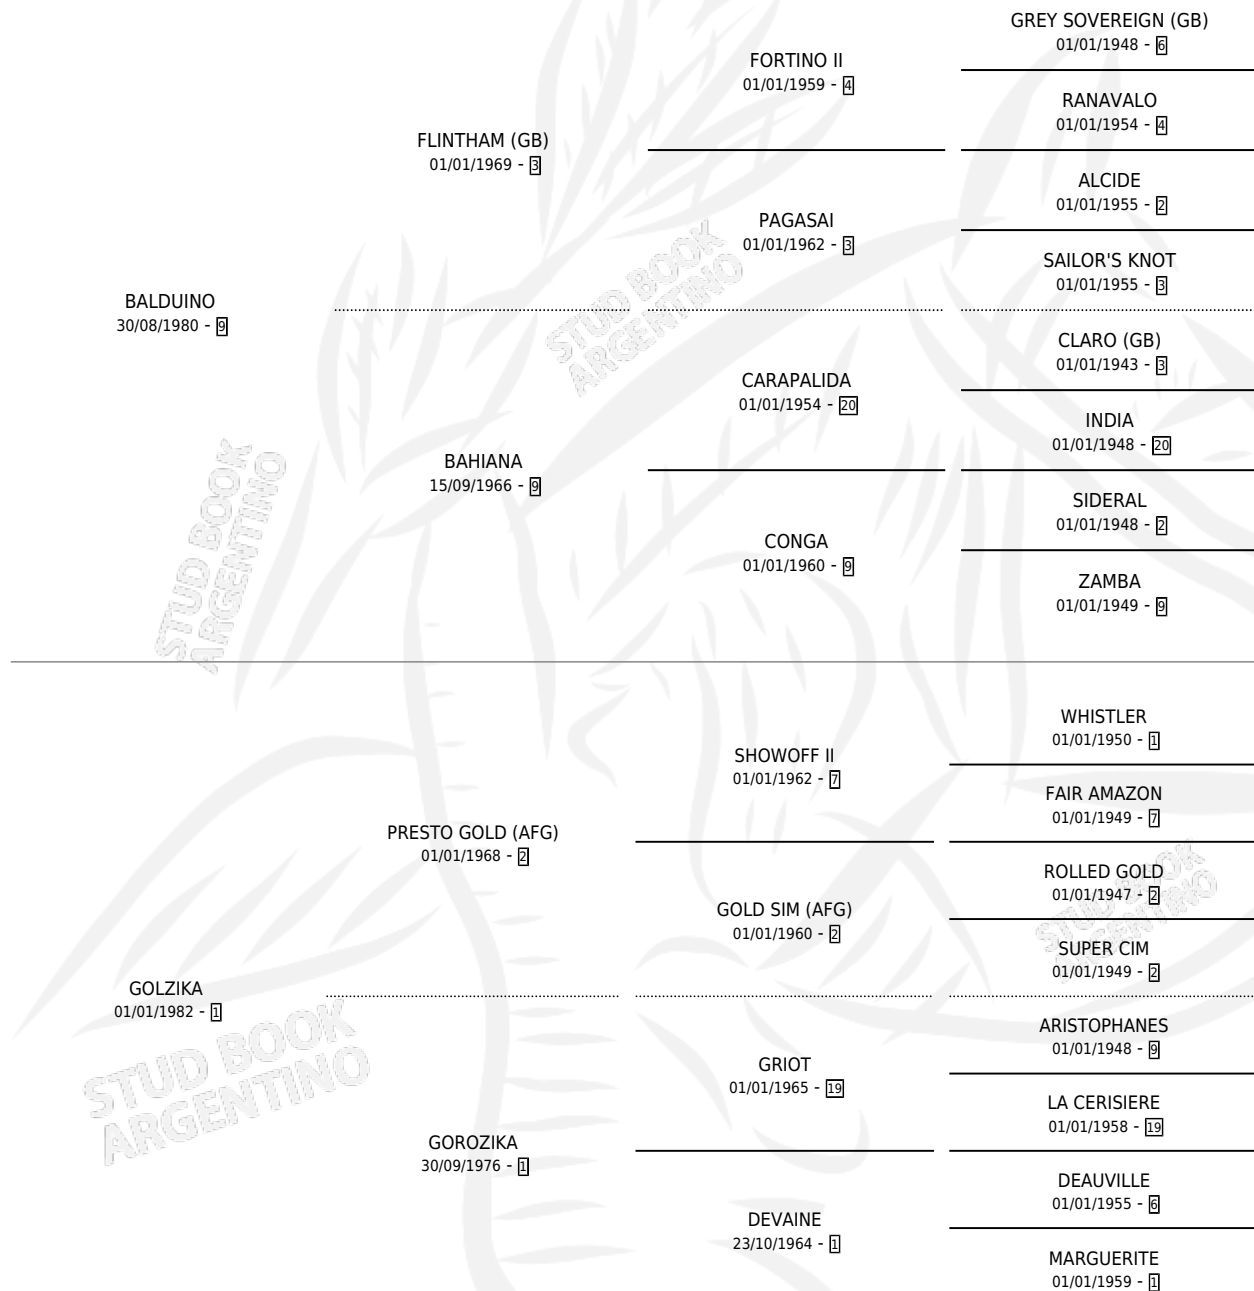

GOLZI HUINCUL

por BALDUINO y GOLZIKA por PRESTO GOLD (AFG)

Argentina · Macho · Alazan · SP · 17/09/1992
Familia 1 · Volumen 34

ESTADO

TIPIFICACIÓN SANGUÍNEA	X
TIPIFICACIÓN POR ADN	X
PASAPORTE	X
IDENTIFICACIÓN POR MICROCHIP	X
REPRODUCTOR	X

Lugar de nacimiento: La Elisa

Criador: Sin dato

PEDIGREE

GOLZI HUINCUL

Datos oficiales del Stud Book Argentino

Documento generado el 15/05/2026

studbook.org.ar