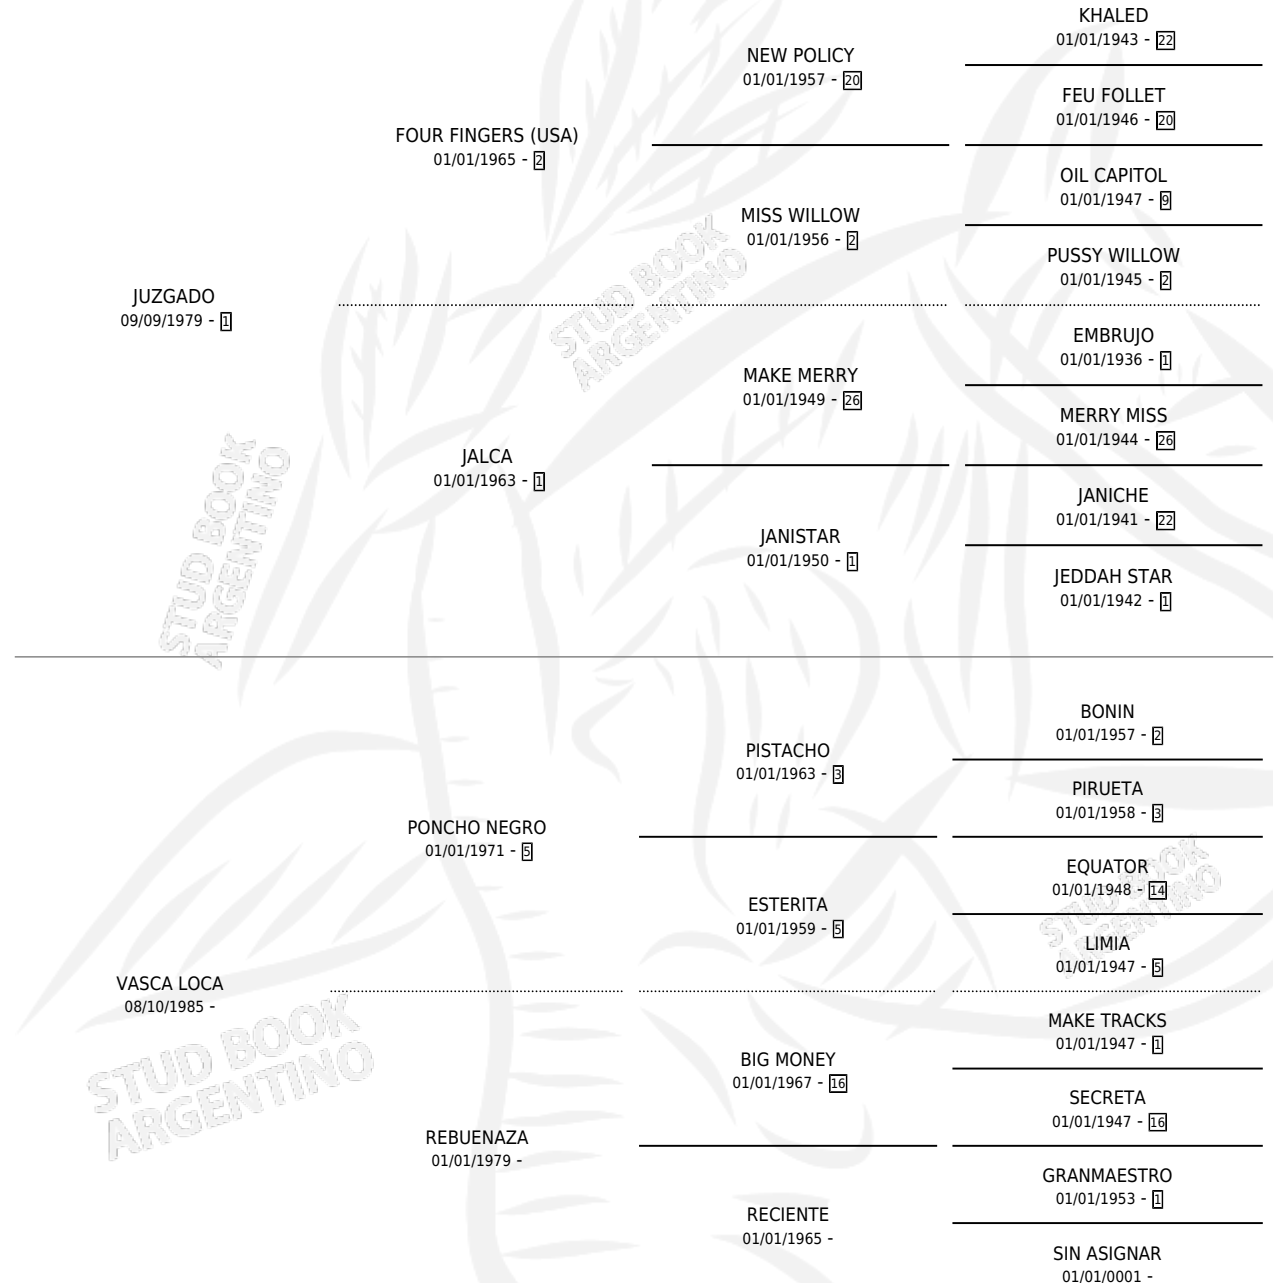

JUVACHICA

por JUZGADO y VASCA LOCA por PONCHO NEGRO

Argentina · Hembra · Zaino Colorado · SP · 04/12/1992
Familia · Volumen 34

ESTADO

TIPIFICACIÓN SANGUÍNEA	X
TIPIFICACIÓN POR ADN	X
PASAPORTE	X
IDENTIFICACIÓN POR MICROCHIP	X
REPRODUCTOR	X

Lugar de nacimiento: La Guarida

Criador: Sin dato

PEDIGREE

JUVACHICA

Datos oficiales del Stud Book Argentino

Documento generado el 10/05/2026

studbook.org.ar