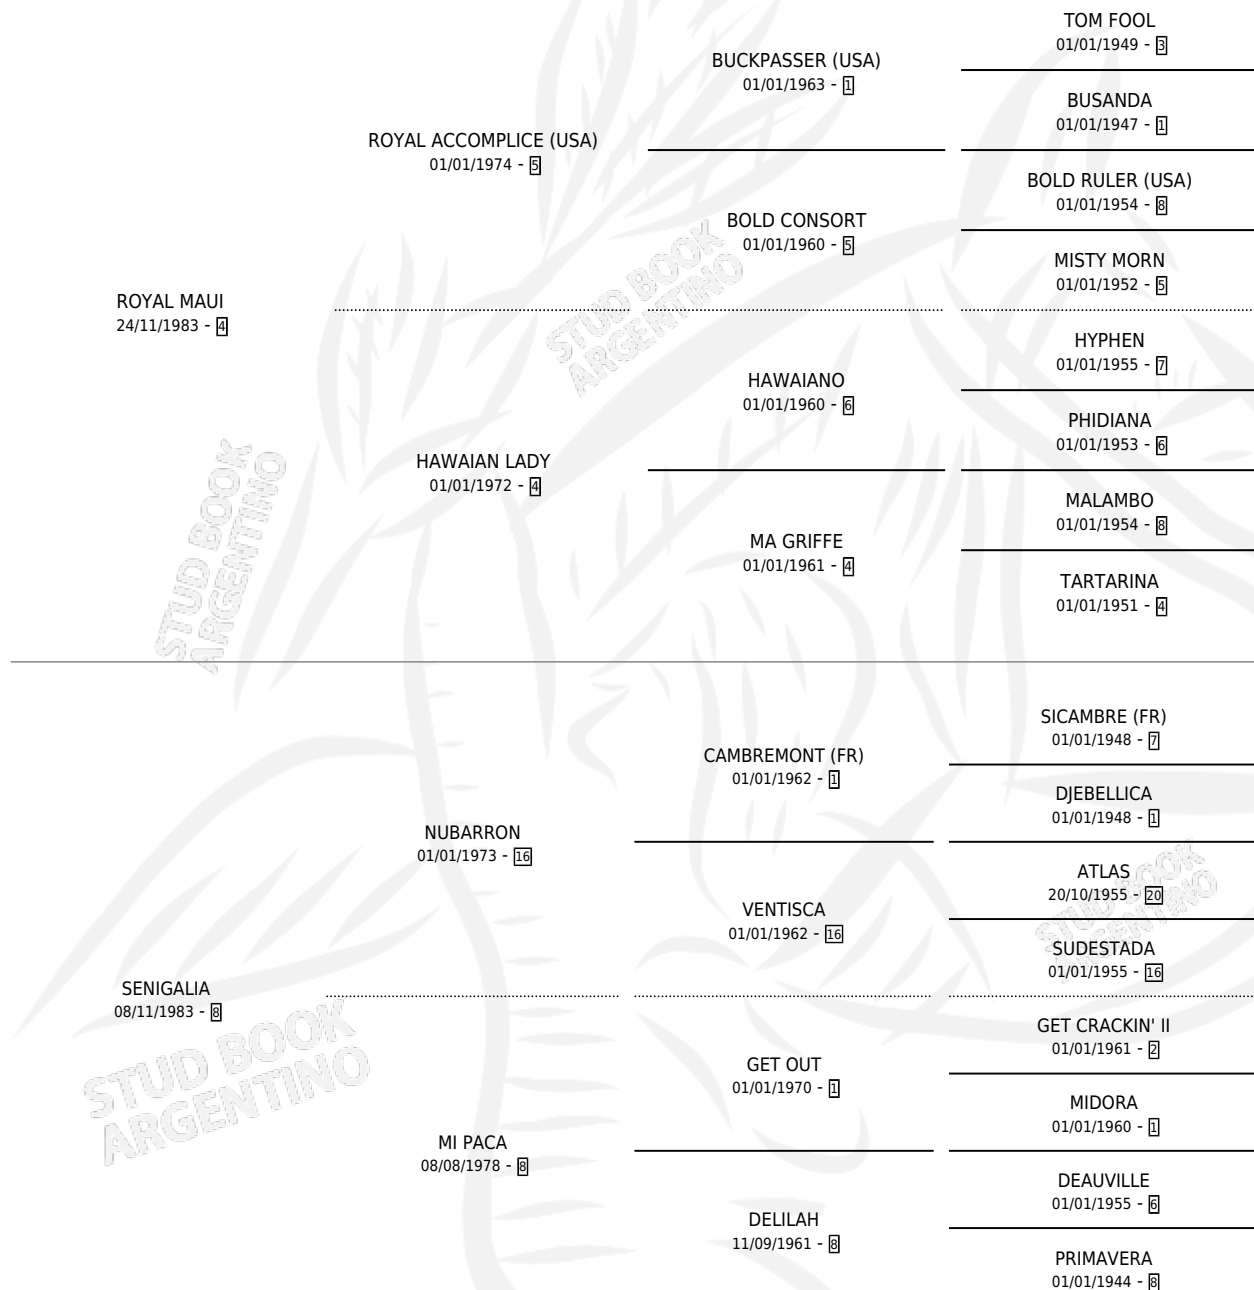

QUEEN MAUI

por ROYAL MAUI y SENIGALIA por NUBARRON

Argentina · Hembra · Zaino Negro · SP · 20/10/1992
Familia 8-a · Volumen 34

ESTADO

| | |
|------------------------------|---|
| TIPIFICACIÓN SANGUÍNEA | X |
| TIPIFICACIÓN POR ADN | X |
| PASAPORTE | X |
| IDENTIFICACIÓN POR MICROCHIP | X |
| REPRODUCTOR | X |

Lugar de nacimiento: Aguadita

Criador: Sin dato

PEDIGREE

QUEEN MAUI

Datos oficiales del Stud Book Argentino

Documento generado el 09/05/2026

studbook.org.ar