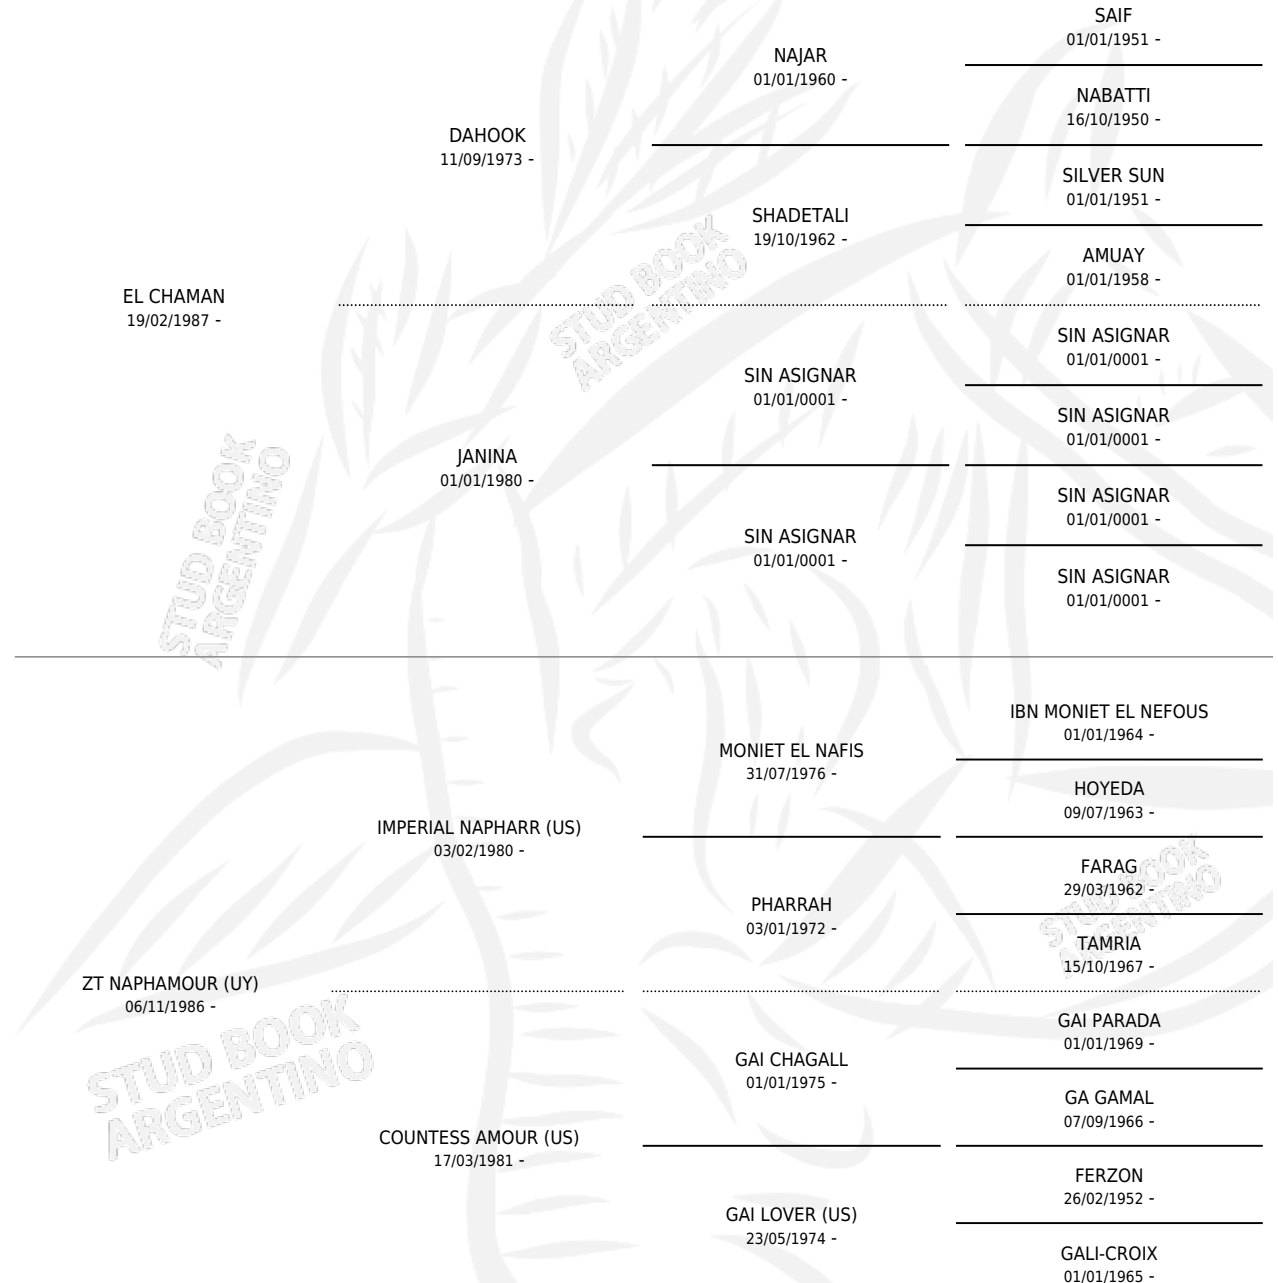

JA SAHIRUN

por EL CHAMAN y ZT NAPHAMOUR (UY) por IMPERIAL
NAPHARR (US)

Argentina · Macho · Tordillo · AP · 02/01/1993
Familia · Volumen 35

ESTADO

TIPIFICACIÓN SANGUÍNEA	X
TIPIFICACIÓN POR ADN	X
PASAPORTE	X
IDENTIFICACIÓN POR MICROCHIP	X
REPRODUCTOR	X

Lugar de nacimiento: El Amirun
Criador: Sin dato

PEDIGREE

JA SAHIRUN

Datos oficiales del Stud Book Argentino

Documento generado el 12/06/2026

studbook.org.ar