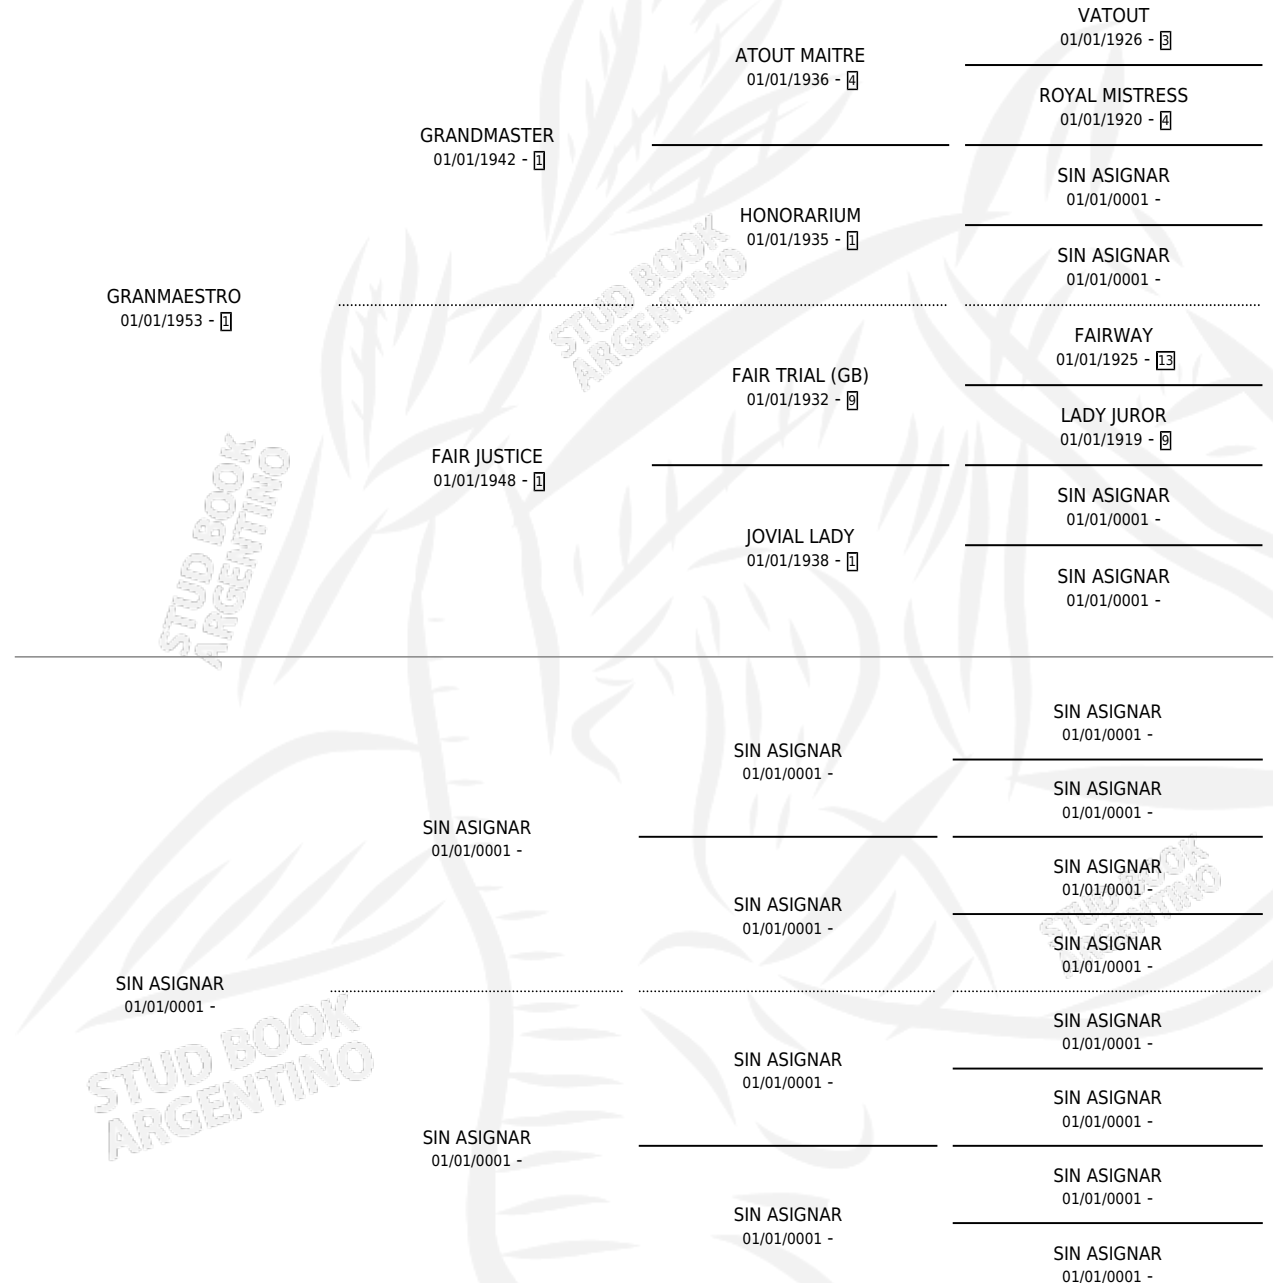

GRANMAESTRA

por GRANMAESTRO y SIN ASIGNAR por SIN ASIGNAR

Argentina · Hembra · Alazan Tostado · SP · 01/01/1971
Familia · Volumen 27

ESTADO

TIPIFICACIÓN SANGUÍNEA	X
TIPIFICACIÓN POR ADN	X
PASAPORTE	X
IDENTIFICACIÓN POR MICROCHIP	X
REPRODUCTOR	✓

Lugar de nacimiento: Campo particular

Criador: Sin dato

PEDIGREE

S

mientos 0 / Efectividad 0.00%

PADRILLO	PRODUCTO	CRIADOR	1ER SERVICIO	ÚLTIMO SERVICIO
ANCIENT MISTER	∅			
GRANMAESTRA	∅			

Datos oficiales del Stud Book Argentino