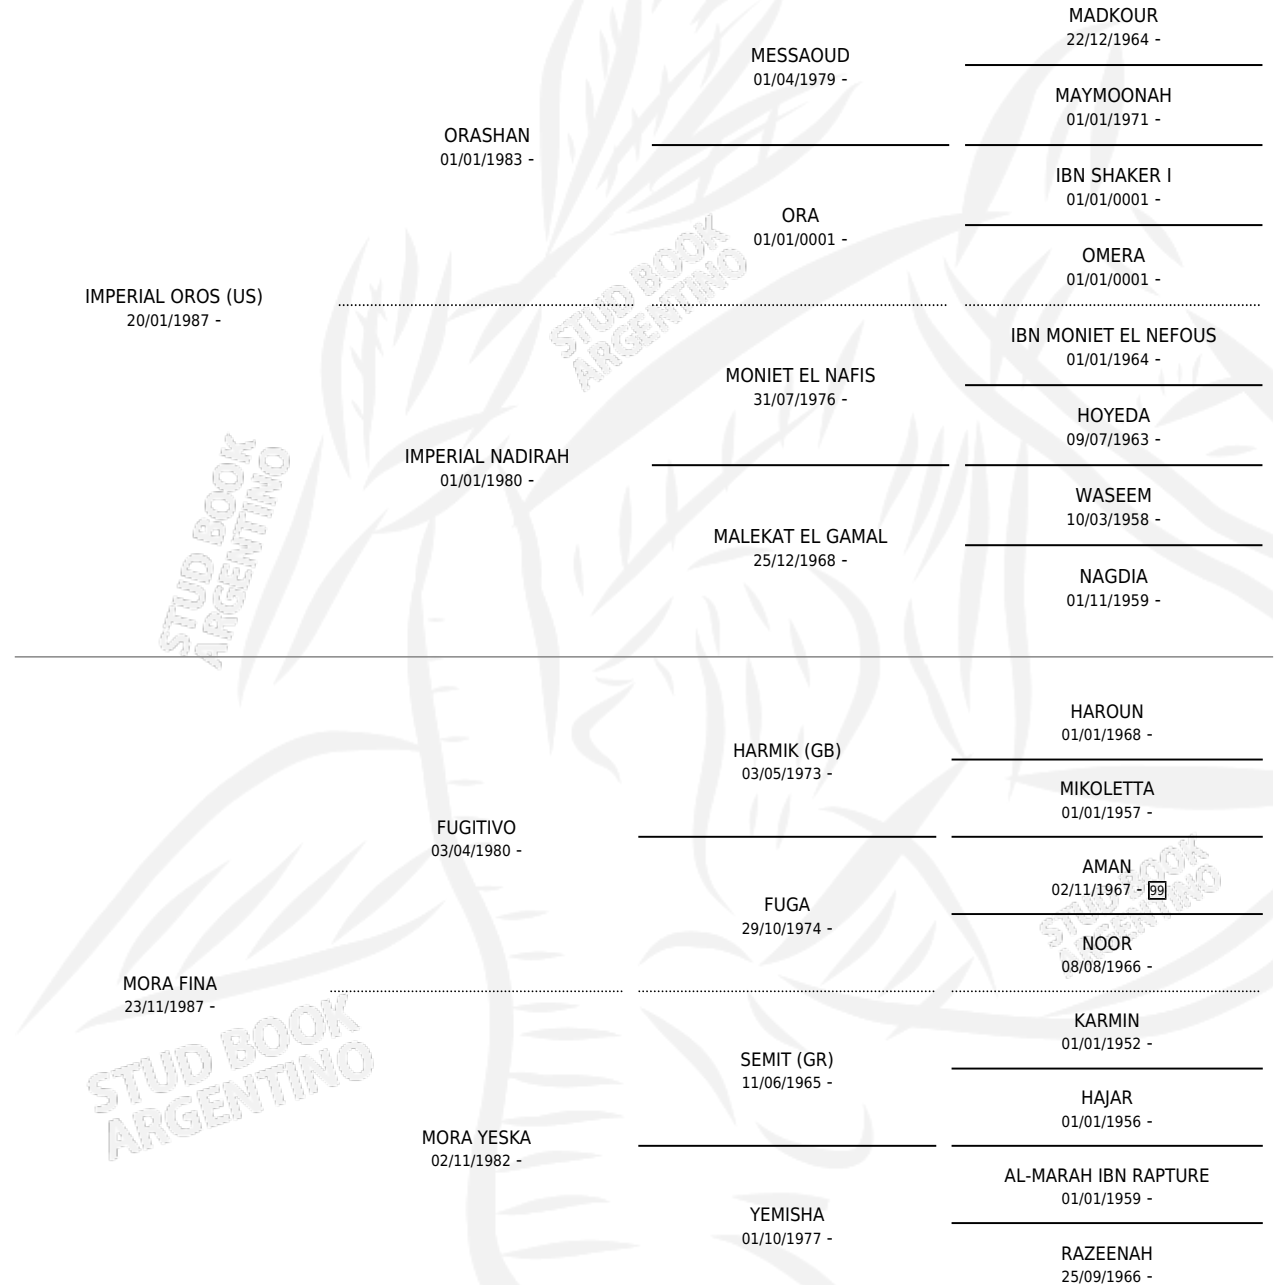

MORINA BIN OROS

por IMPERIAL OROS (US) y MORA FINA por FUGITIVO

Argentina · Hembra · Tordillo · AP · 28/11/1992
Familia · Volumen 34

ESTADO

TIPIFICACIÓN SANGUÍNEA	X
TIPIFICACIÓN POR ADN	X
PASAPORTE	X
IDENTIFICACIÓN POR MICROCHIP	X
REPRODUCTOR	X

Lugar de nacimiento: Lomas Altas

Criador: Lomas Altas

PEDIGREE

MORINA BIN OROS

Datos oficiales del Stud Book Argentino

Documento generado el 10/05/2026

studbook.org.ar