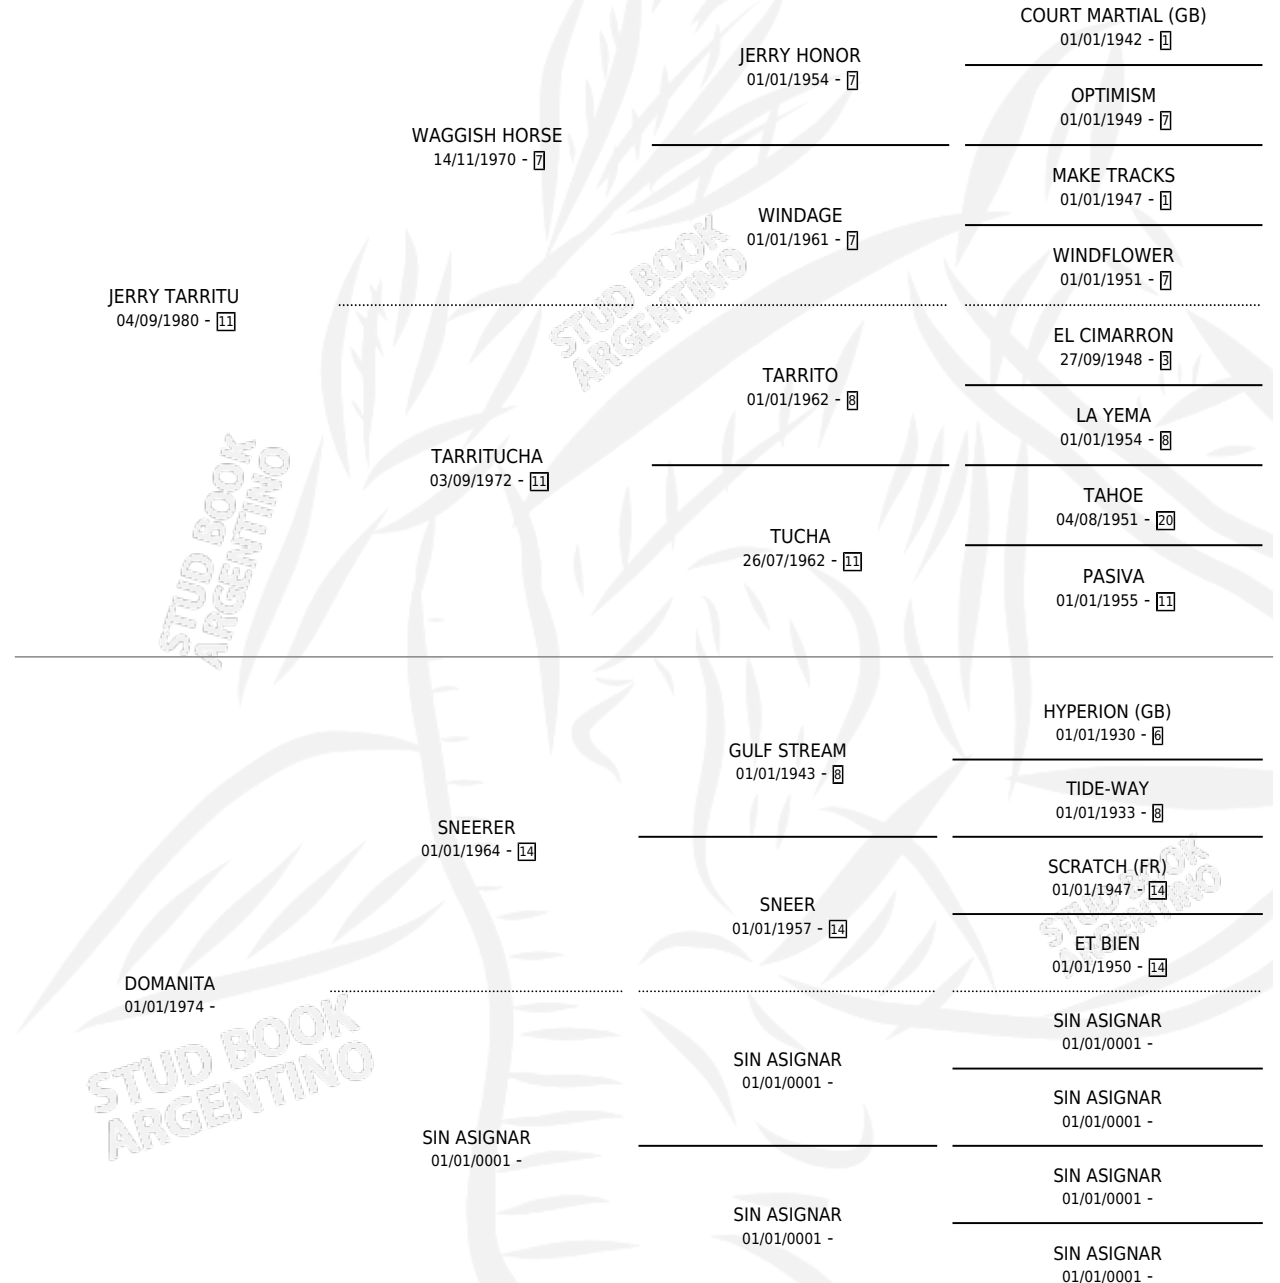

JERRY'S SWEET

por JERRY TARRITU y DOMANITA por SNEERER

Argentina · Hembra · Alazan · SP · 16/11/1992
Familia · Volumen 34

ESTADO

TIPIFICACIÓN SANGUÍNEA	X
TIPIFICACIÓN POR ADN	X
PASAPORTE	X
IDENTIFICACIÓN POR MICROCHIP	X
REPRODUCTOR	X

Lugar de nacimiento: Del Carmen

Criador: Del Carmen

PEDIGREE