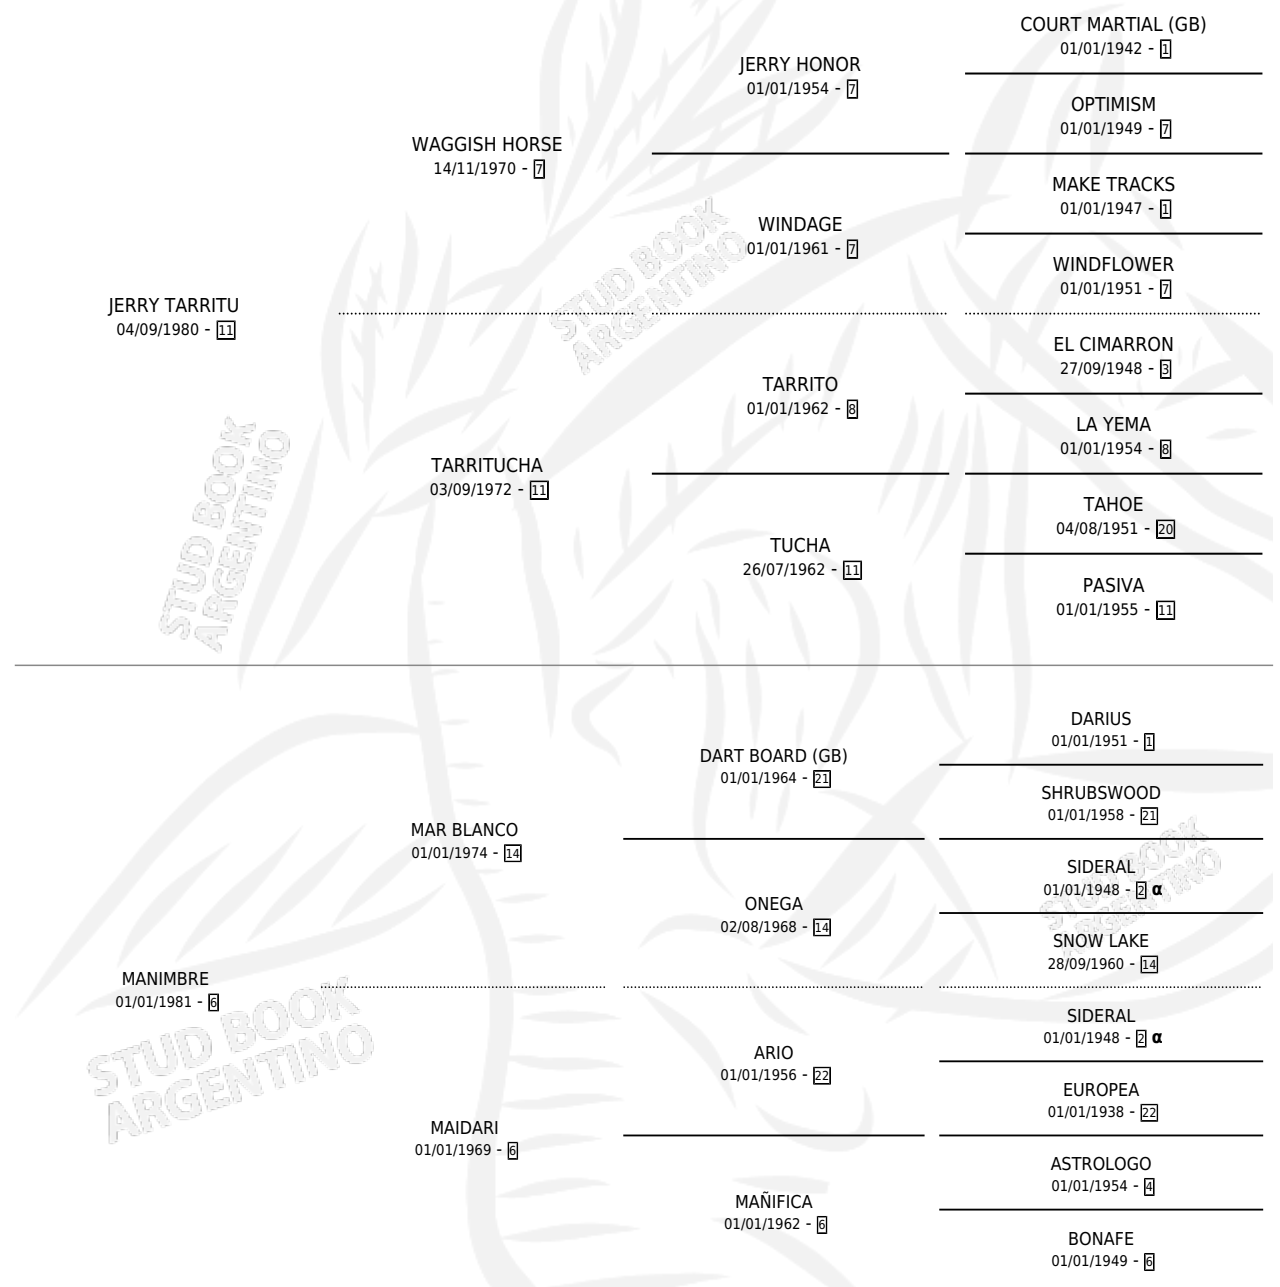

JERRY'S NEVADA

por JERRY TARRITU y MANIMBRE por MAR BLANCO

PEDIGREE

Argentina · Hembra · Alazan · SP · 10/11/1992
Familia 6-d · Volumen 34

ESTADO

TIPIFICACIÓN SANGUÍNEA	✓
TIPIFICACIÓN POR ADN	✓
PASAPORTE	X
IDENTIFICACIÓN POR MICROCHIP	X
REPRODUCTOR	✓

Lugar de nacimiento: Del Carmen

Criador: Del Carmen

~

HIJOS

	MACHOS	HEMBRAS
7 NACIERON	4	3
1 CORRIERON	1	0

SIN ACTUACIONES

INBREEDING : α

S

mientos 7 / Efectividad 87.50%

PADRILLO	PRODUCTO	CRIADOR	1ER SERVICIO	ÚLTIMO SERVICIO
RUFUS	Ø		12/11/2010	12/11/2010
JERRY'S NEVADA				
STING WELLS	HISTORICO WELLS (M Z, 30/10/2010)	GIRAUDO JOSE TITO GIRAUDO JORGE ALBERTO GIRAUDO LUIS MARIA	06/11/2009	06/11/2009
studbook.org.ar	NEVADA TOTAL (H A, 13/09/2008)	GIRAUDO JOSE TITO GIRAUDO JORGE ALBERTO GIRAUDO LUIS MARIA	05/10/2007	05/10/2007
CALITO	CATULO (M T, 18/09/2007)	GIRAUDO JOSE TITO GIRAUDO JORGE ALBERTO GIRAUDO LUIS MARIA	22/09/2006	22/09/2006
SHARE THE GLORY (USA)	NEVADA POLAR (H Z, 15/08/2006)	GIRAUDO JOSE TITO GIRAUDO JORGE ALBERTO GIRAUDO LUIS MARIA	05/09/2005	05/09/2005
SHARE THE GLORY (USA)	BOCANEGRA (M Z, 06/10/2004)	GIRAUDO JOSE TITO GIRAUDO JORGE ALBERTO GIRAUDO LUIS MARIA	30/10/2003	30/10/2003
IDOMENE	NEVADITO (M A, 23/09/2000)	GIRAUDO JOSE TITO GIRAUDO JORGE ALBERTO GIRAUDO LUIS MARIA	25/10/1999	25/10/1999
STUNIAN	DOLCE DASH (H ZT, 26/09/1999)	GIRAUDO JOSE TITO GIRAUDO JORGE ALBERTO GIRAUDO LUIS MARIA	28/10/1998	28/10/1998