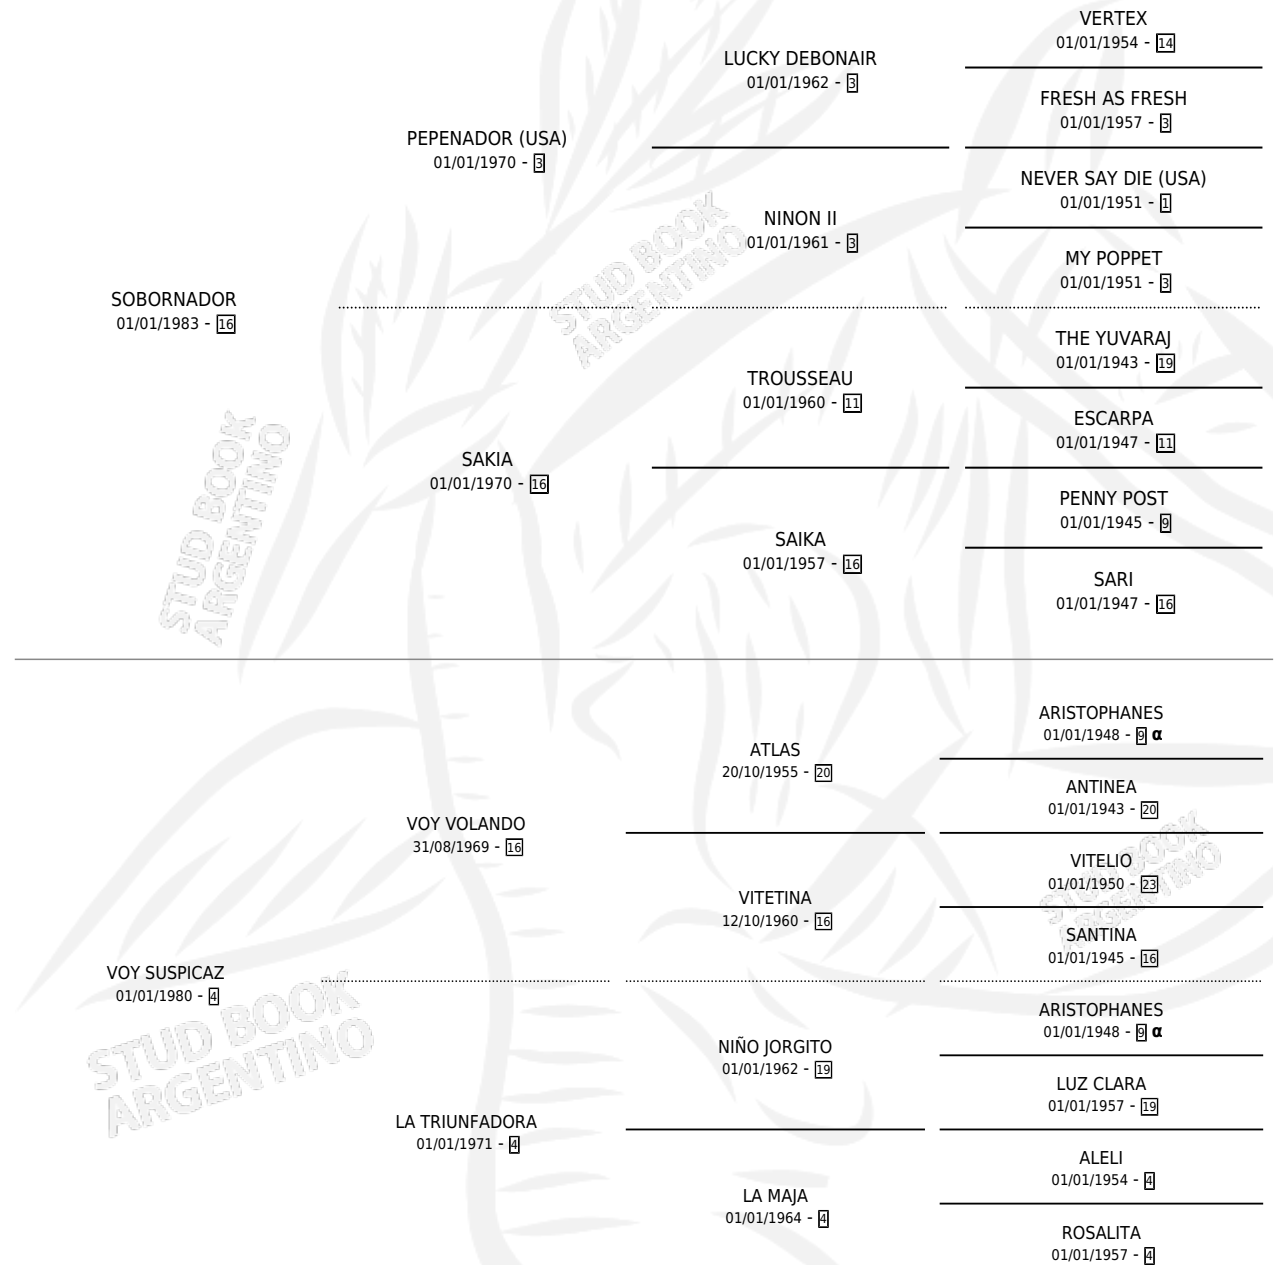

SOBORNADORA

por SOBORNADOR y VOY SUSPICAZ por VOY VOLANDO

Argentina · Hembra · Zaino · SP · 18/11/1992
Familia 4-h · Volumen 34

ESTADO

TIPIFICACIÓN SANGUÍNEA	X
TIPIFICACIÓN POR ADN	X
PASAPORTE	X
IDENTIFICACIÓN POR MICROCHIP	X
REPRODUCTOR	X

Lugar de nacimiento: El Tordillo

Criador: Sin dato

PEDIGREE

INBREEDING : α

SOBORNADORA

Datos oficiales del Stud Book Argentino

Documento generado el 11/05/2026

studbook.org.ar