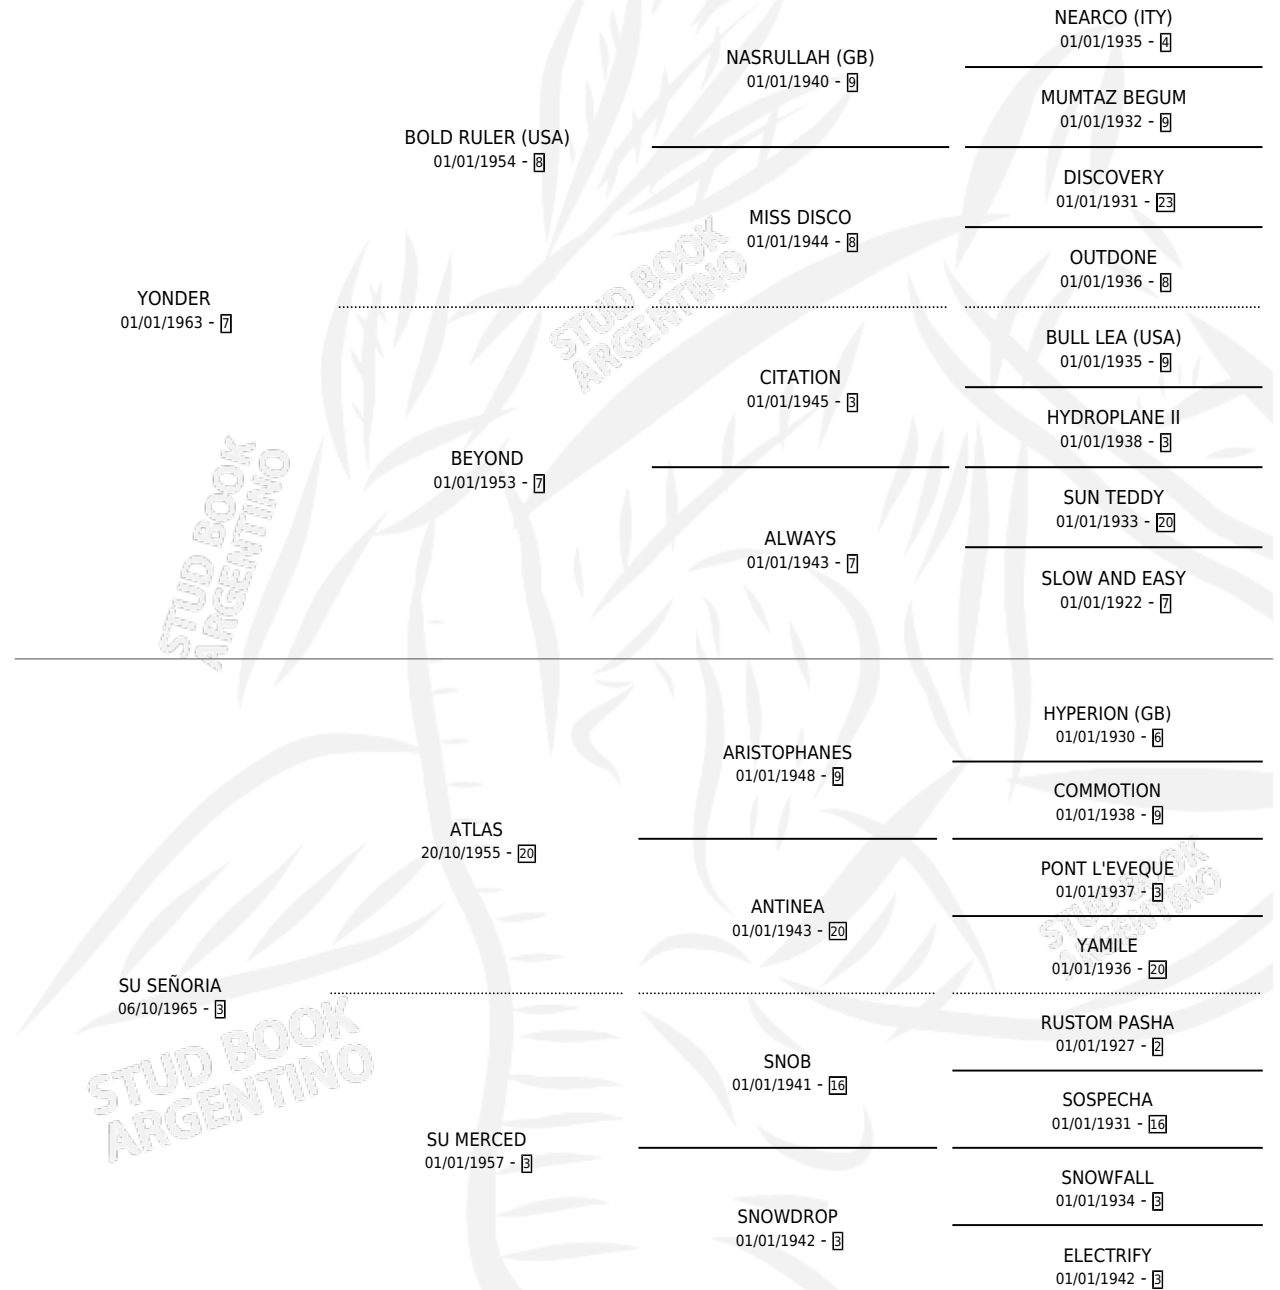

RICKENBACKER

por YONDER y SU SEÑORIA por ATLAS

Argentina · Macho · Alazan · SP · 07/11/1971
Familia 3 · Volumen 27

ESTADO

TIPIFICACIÓN SANGUÍNEA	X
TIPIFICACIÓN POR ADN	X
PASAPORTE	X
IDENTIFICACIÓN POR MICROCHIP	X
REPRODUCTOR	X

Lugar de nacimiento: Campo particular

Criador: Sin dato

PEDIGREE

RICKENBACKER

Datos oficiales del Stud Book Argentino

Documento generado el 04/05/2026

studbook.org.ar