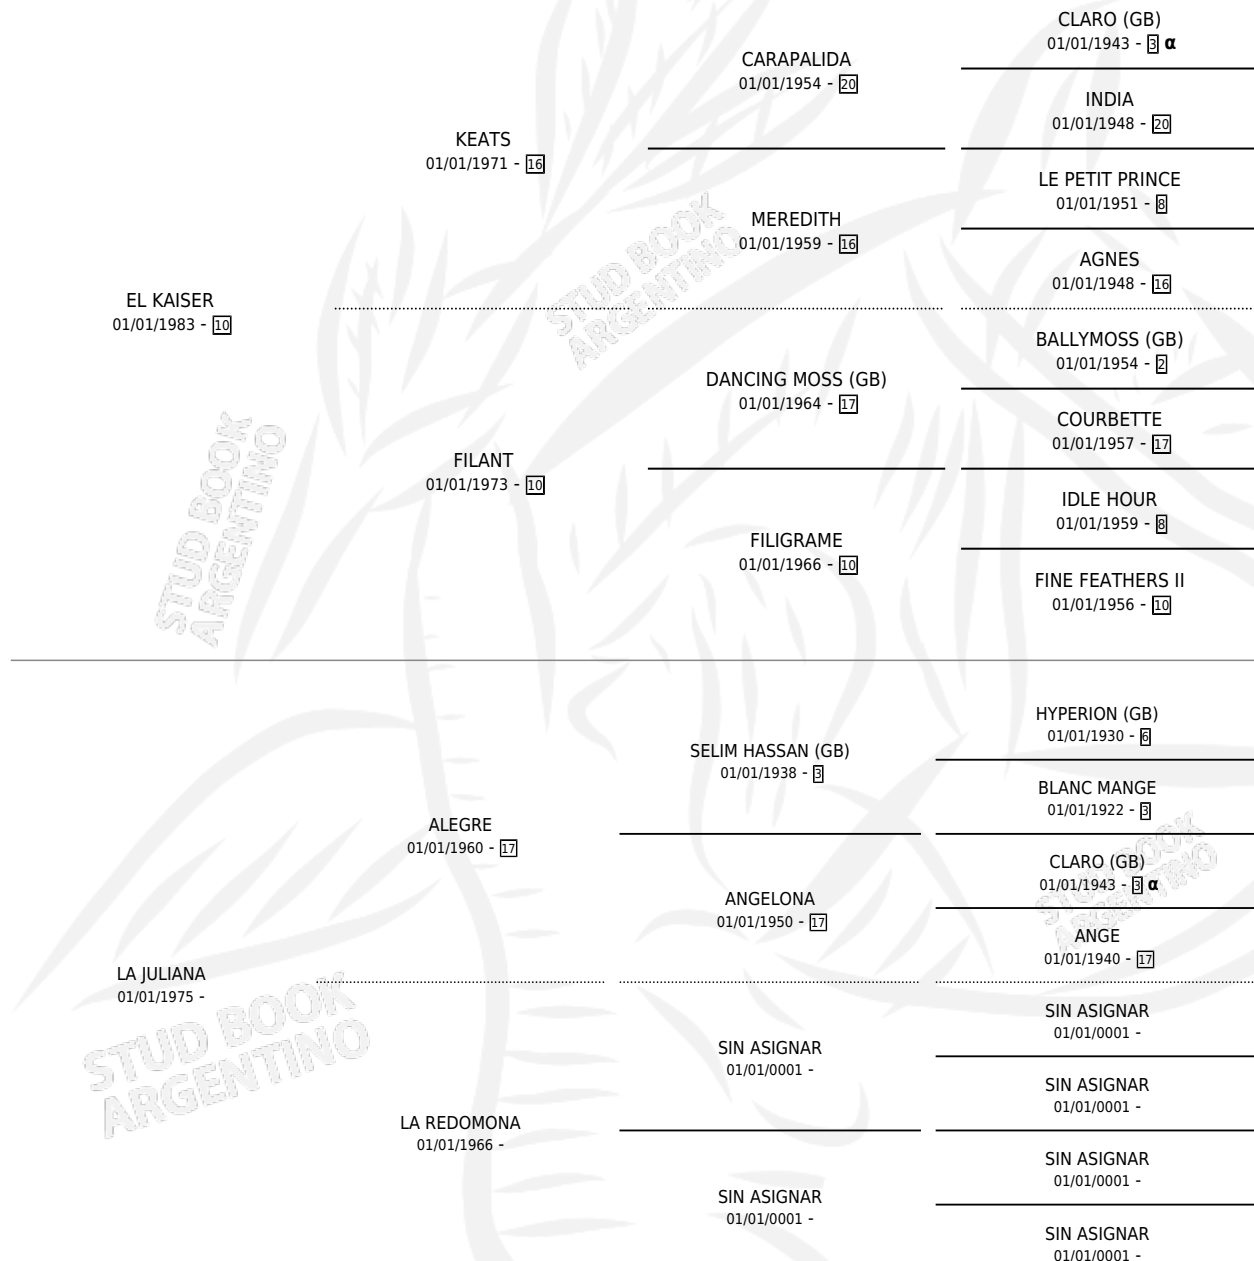

# KAIJU

por EL KAISER y LA JULIANA por ALEGRE

Argentina · Macho · Zaino · SP · 26/09/1992  
Familia · Volumen 34

## ESTADO

TIPIFICACIÓN SANGUÍNEA	X
TIPIFICACIÓN POR ADN	X
PASAPORTE	X
IDENTIFICACIÓN POR MICROCHIP	X
REPRODUCTOR	X

**Lugar de nacimiento:** La Alegria

**Criador:** Sin dato

## PEDIGREE

INBREEDING : α