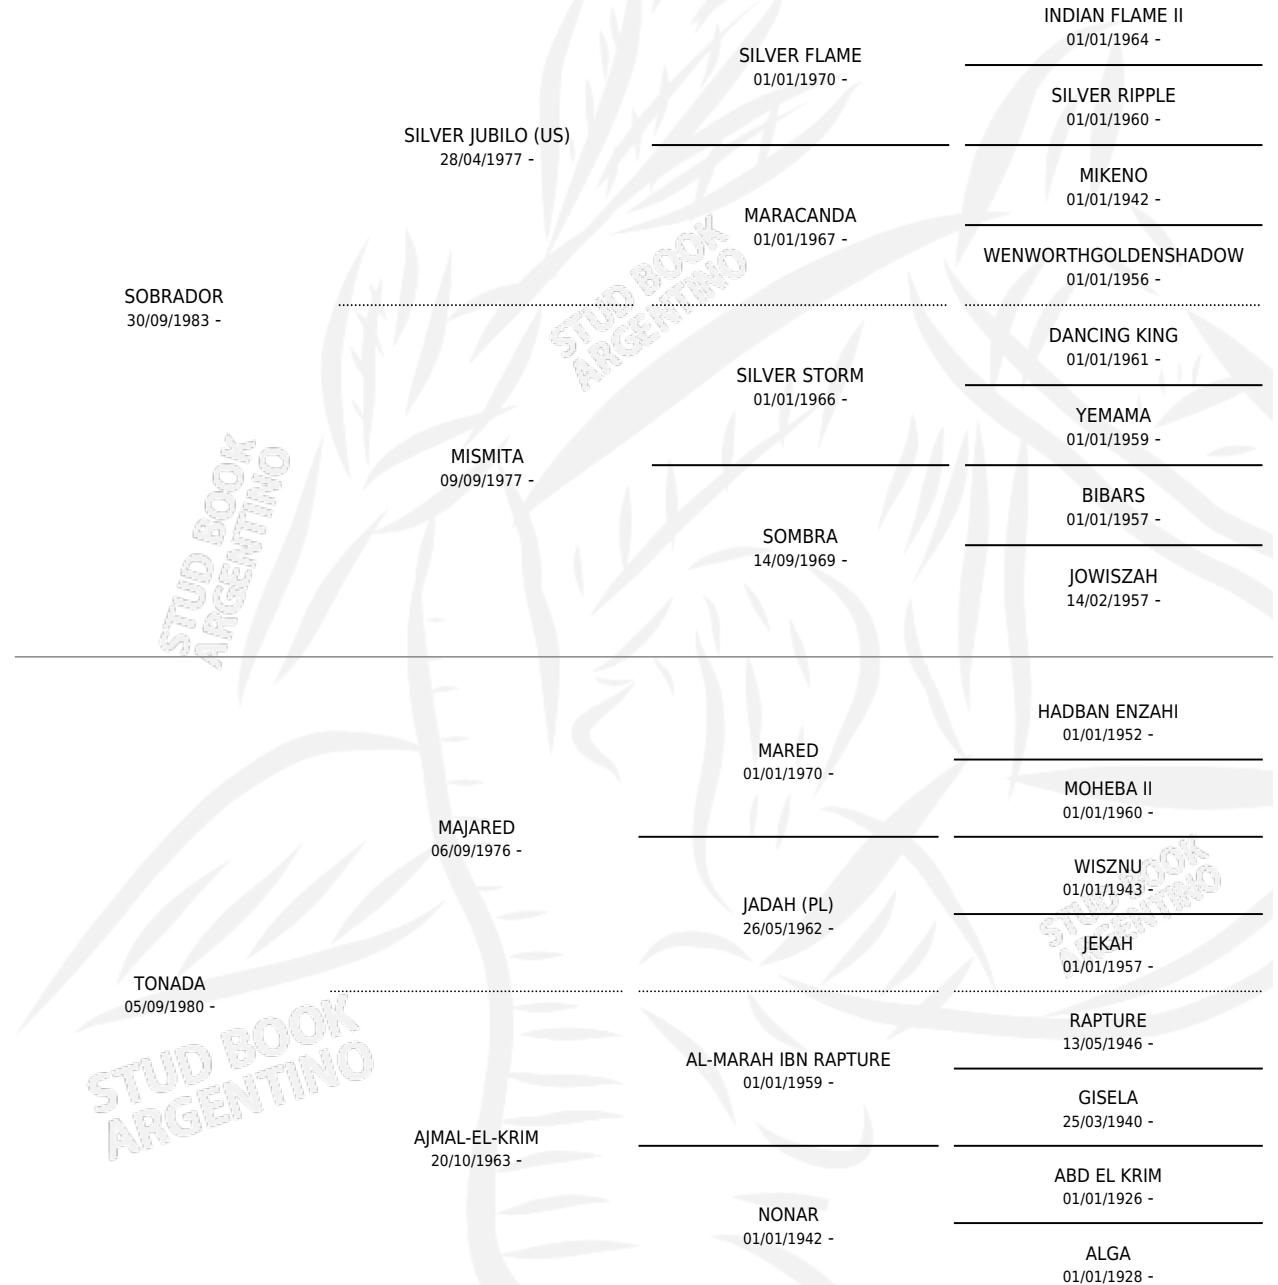

MV PEDRIN

por **SOBRADOR** y **TONADA** por **MAJARED**

Argentina · Macho · Tordillo · AP · 22/12/1992
Familia · Volumen 34

ESTADO

TIPIFICACIÓN SANGUÍNEA	X
TIPIFICACIÓN POR ADN	X
PASAPORTE	X
IDENTIFICACIÓN POR MICROCHIP	X
REPRODUCTOR	X

Lugar de nacimiento: Maria Victoria de Moreno

Criador: Sin dato

PEDIGREE

MV PEDRIN

Datos oficiales del Stud Book Argentino

Documento generado el 28/04/2026

studbook.org.ar