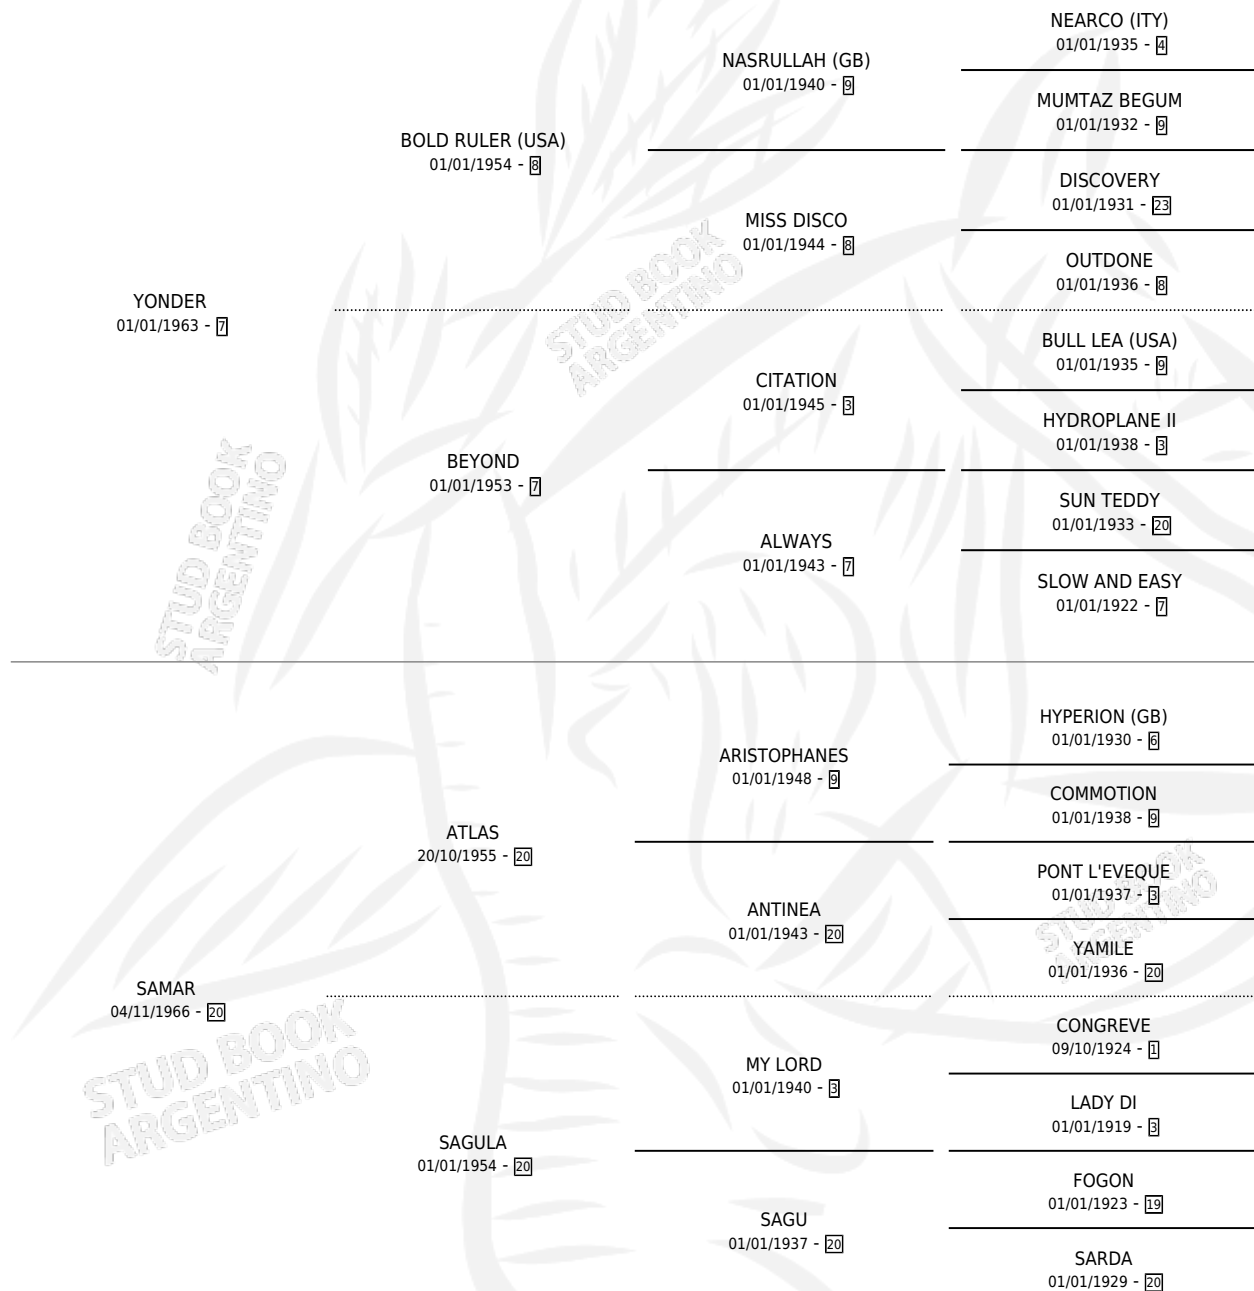

BENZ

por YONDER y SAMAR por ATLAS

Argentina · Macho · Zaino Colorado · SP · 11/11/1971
Familia 20-c · Volumen 27

ESTADO

TIPIFICACIÓN SANGUÍNEA	X
TIPIFICACIÓN POR ADN	X
PASAPORTE	X
IDENTIFICACIÓN POR MICROCHIP	X
REPRODUCTOR	X

Lugar de nacimiento: Campo particular

Criador: Sin dato

PEDIGREE

BENZ

Datos oficiales del Stud Book Argentino

Documento generado el 04/05/2026

studbook.org.ar