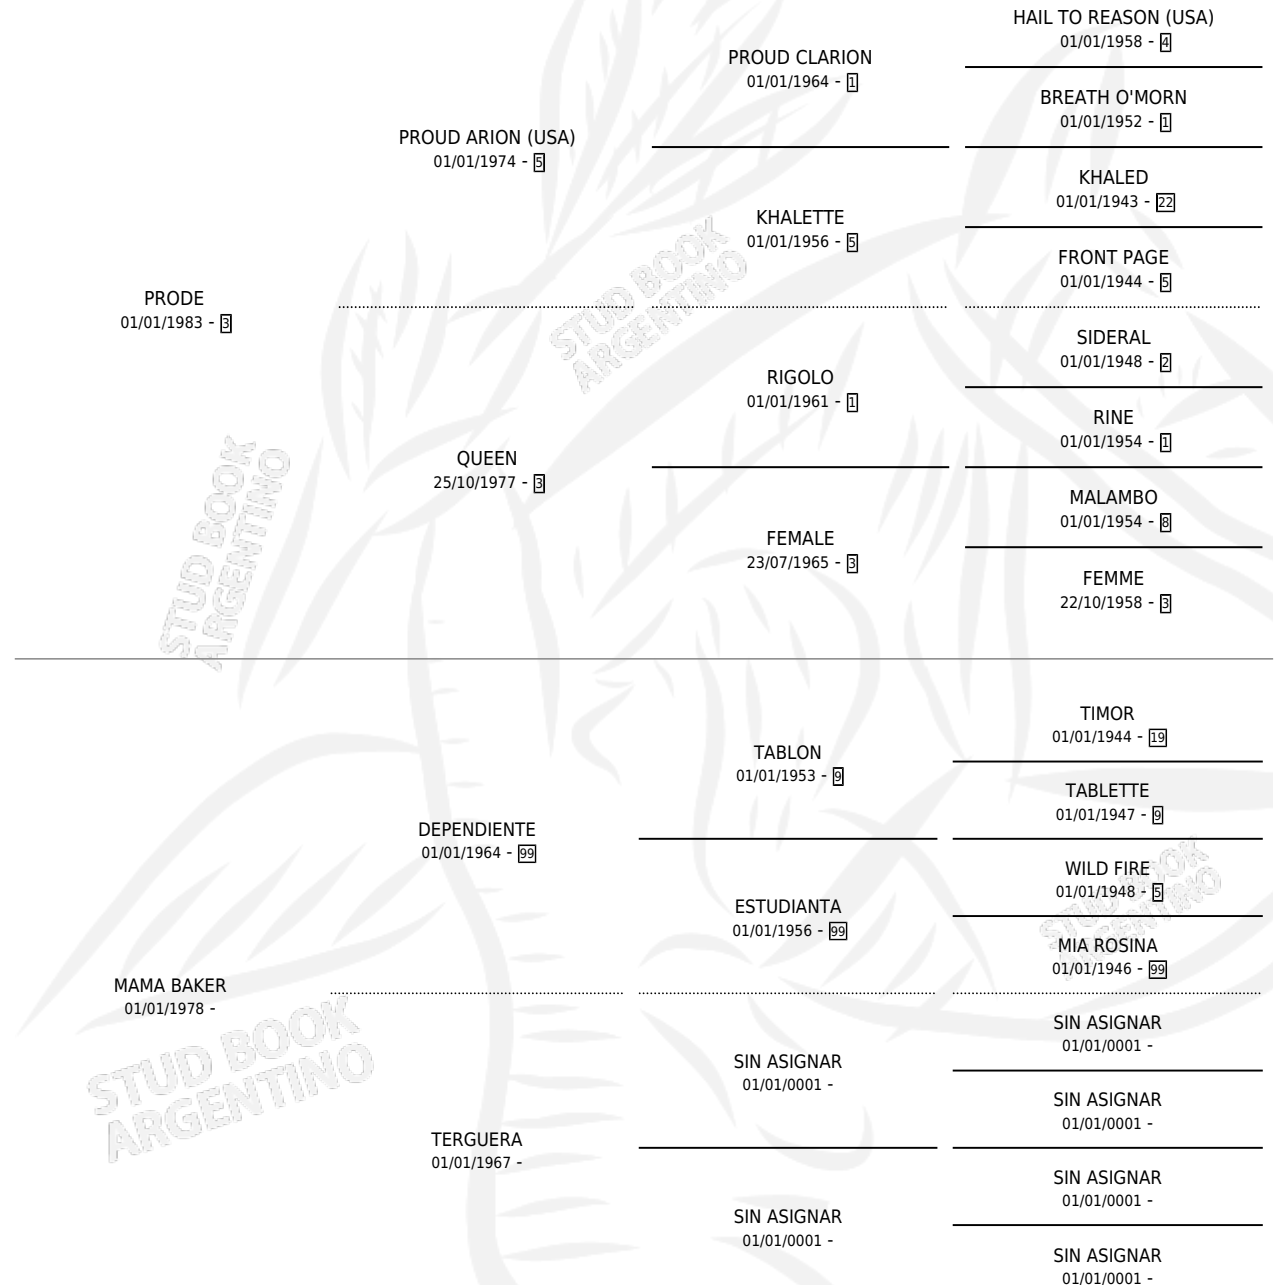

PROPOLEO

por PRODE y MAMA BAKER por DEPENDIENTE

Argentina · Macho · Zaino · SP · 16/09/1992
Familia · Volumen 34

ESTADO

TIPIFICACIÓN SANGUÍNEA	X
TIPIFICACIÓN POR ADN	X
PASAPORTE	X
IDENTIFICACIÓN POR MICROCHIP	X
REPRODUCTOR	X

Lugar de nacimiento: Don Joaquin

Criador: Mealla Joaquin Ernesto

PEDIGREE

PROPOLEO

Datos oficiales del Stud Book Argentino

Documento generado el 07/05/2026

studbook.org.ar