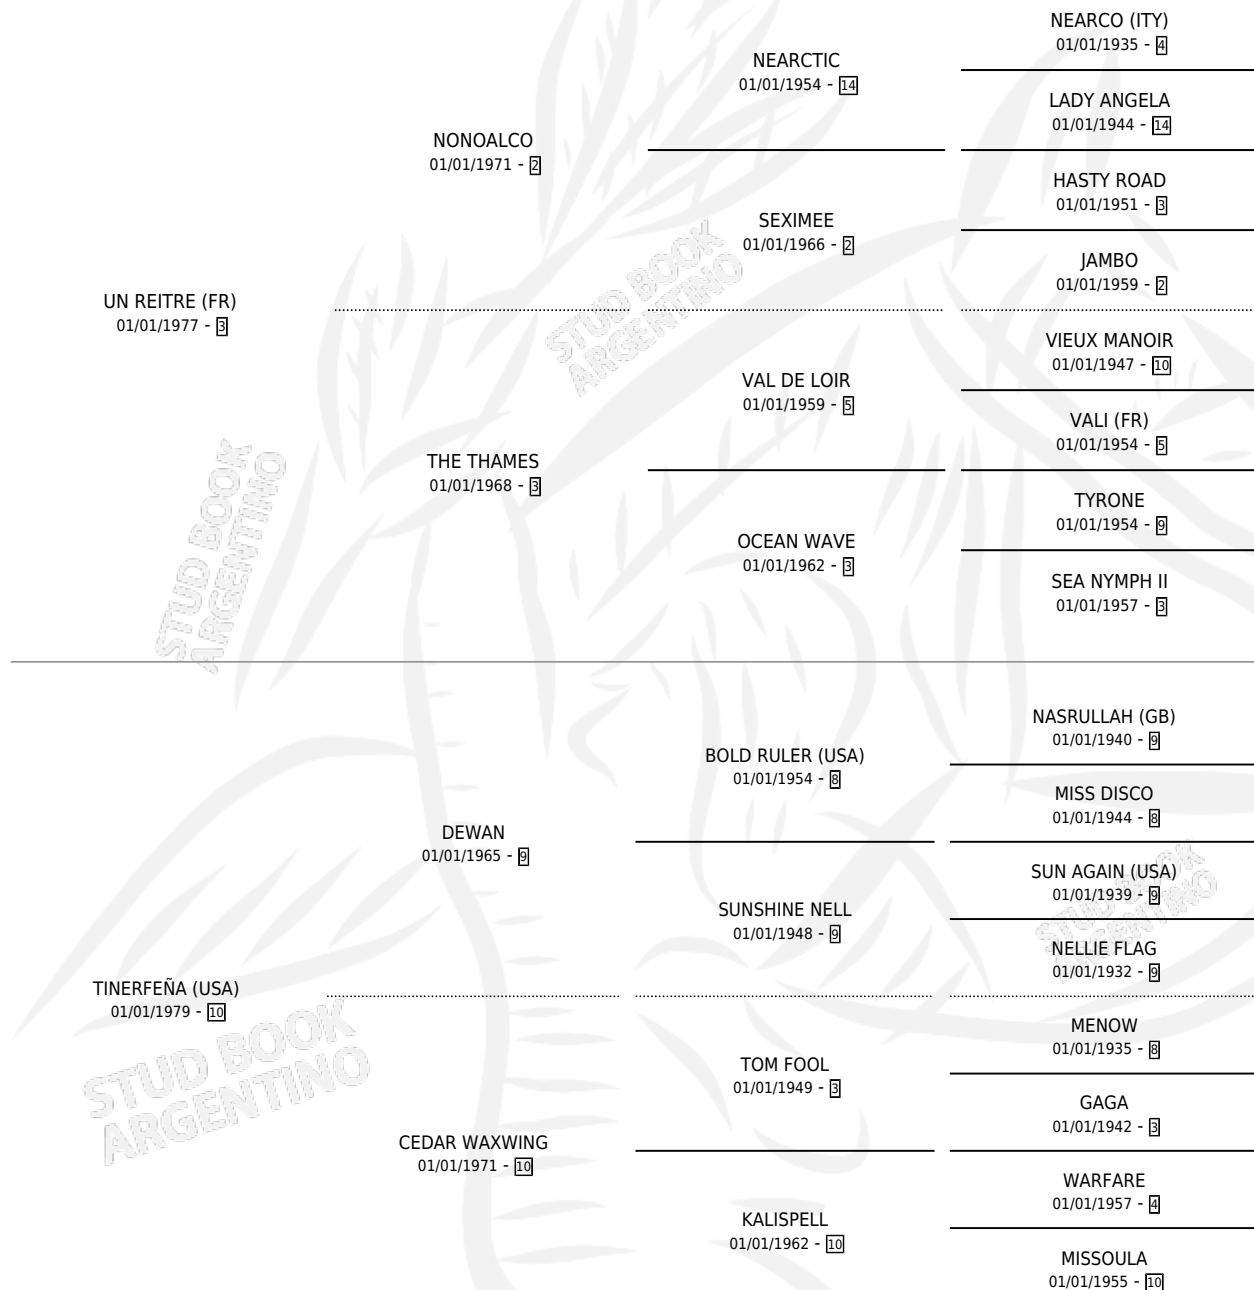

LA ESPOSA

por UN REITRE (FR) y TINERFEÑA (USA) por DEWAN

Argentina · Hembra · Zaino · SP · 28/11/1992
Familia 10-a · Volumen 34

ESTADO

TIPIFICACIÓN SANGUÍNEA	✓
TIPIFICACIÓN POR ADN	✓
PASAPORTE	X
IDENTIFICACIÓN POR MICROCHIP	X
REPRODUCTOR	✓

Lugar de nacimiento: La Borinquena

Criador: La Borinquena

~

HIJOS

	MACHOS	HEMBRAS
1 NACIERON	1	0

SIN ACTUACIONES

PEDIGREE

S

mientos 1 / Efectividad 14.29%

PADRILLO	PRODUCTO	CRIADOR	1ER SERVICIO	ÚLTIMO SERVICIO
BRANCUSI (USA)	∅		11/11/2006	11/11/2006
LA ESPOSA			13/09/2005	28/10/2005
Datos oficiales del Stud Book Argentino			26/09/2001	29/09/2001
GOOD CAI	∅		14/11/2000	14/11/2000
L'EXPRESS	∅		14/11/2000	14/11/2000
studbook.org.ar				
L'EXPRESS	HUSBAND EXPRESS (M ZC, 08/09/2000)	LA BORINQUEÑA	03/09/1999	05/09/1999
STAR TOUCH (FR)	∅		24/10/1998	26/10/1998
STAR TOUCH (FR)	∅		23/10/1997	28/10/1997