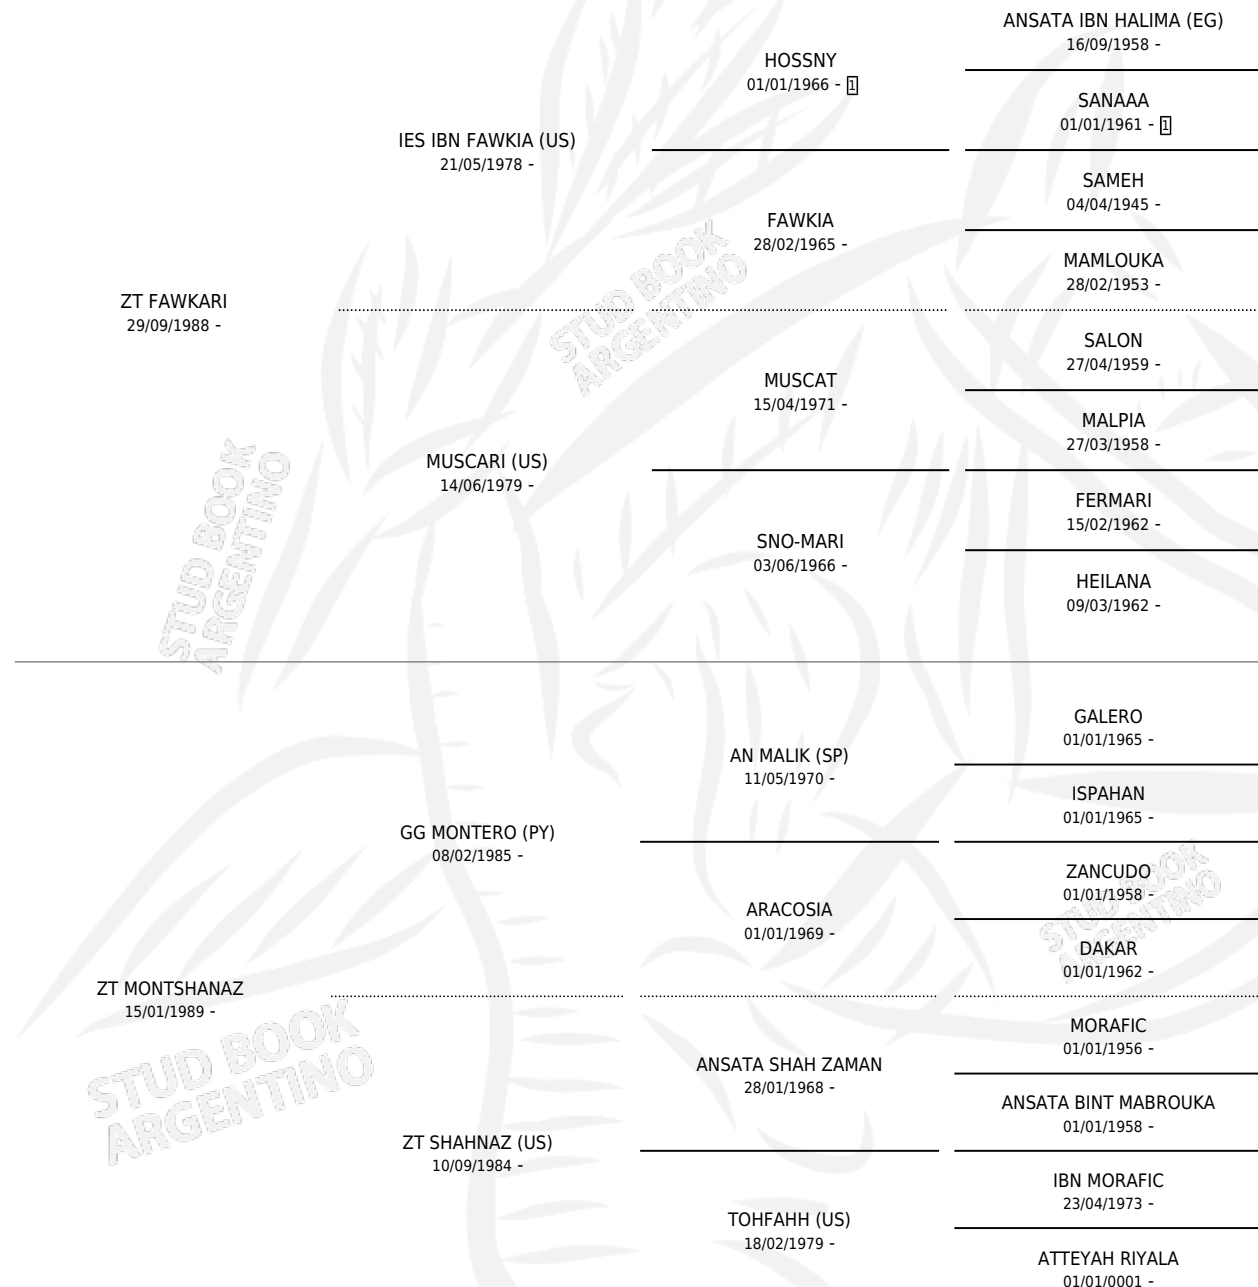

ZT FAWKARIA

por ZT FAWKARI y ZT MONTSHANAZ por GG MONTERO (PY)

Argentina · Hembra · Zaino Doradillo · AP · 01/12/1992
Familia · Volumen 34

ESTADO

TIPIFICACIÓN SANGUÍNEA	✓
TIPIFICACIÓN POR ADN	X
PASAPORTE	X
IDENTIFICACIÓN POR MICROCHIP	X
REPRODUCTOR	✓

Lugar de nacimiento: La Susana
Criador: El Atalaya

~

HIJOS

	MACHOS	HEMBRAS
3 NACIERON	1	2
SIN ACTUACIONES		

PEDIGREE

S

mientos 3 / Efectividad 50.00%

PADRILLO	PRODUCTO	CRIADOR	1ER SERVICIO	ÚLTIMO SERVICIO
SM PREMIER	Ø		27/09/2002	03/10/2002
ZT FAWKARIA	RAB FAWKIER (M ZD, 21/09/2002)	ARERUNGUA	14/09/2001	18/09/2001
ZT MONDEBIL	NS GALIA (H Z, 16/01/1999)	SIN DATO	12/02/1998	16/02/1998
LS JACKAROE	Ø		22/02/1997	24/02/1997
LS JACKAROE	Ø		05/12/1996	31/12/1996
ZT MONDEBIL	JAC PAILA (H A, 06/11/1996)	SIN DATO	03/09/1995	10/11/1995