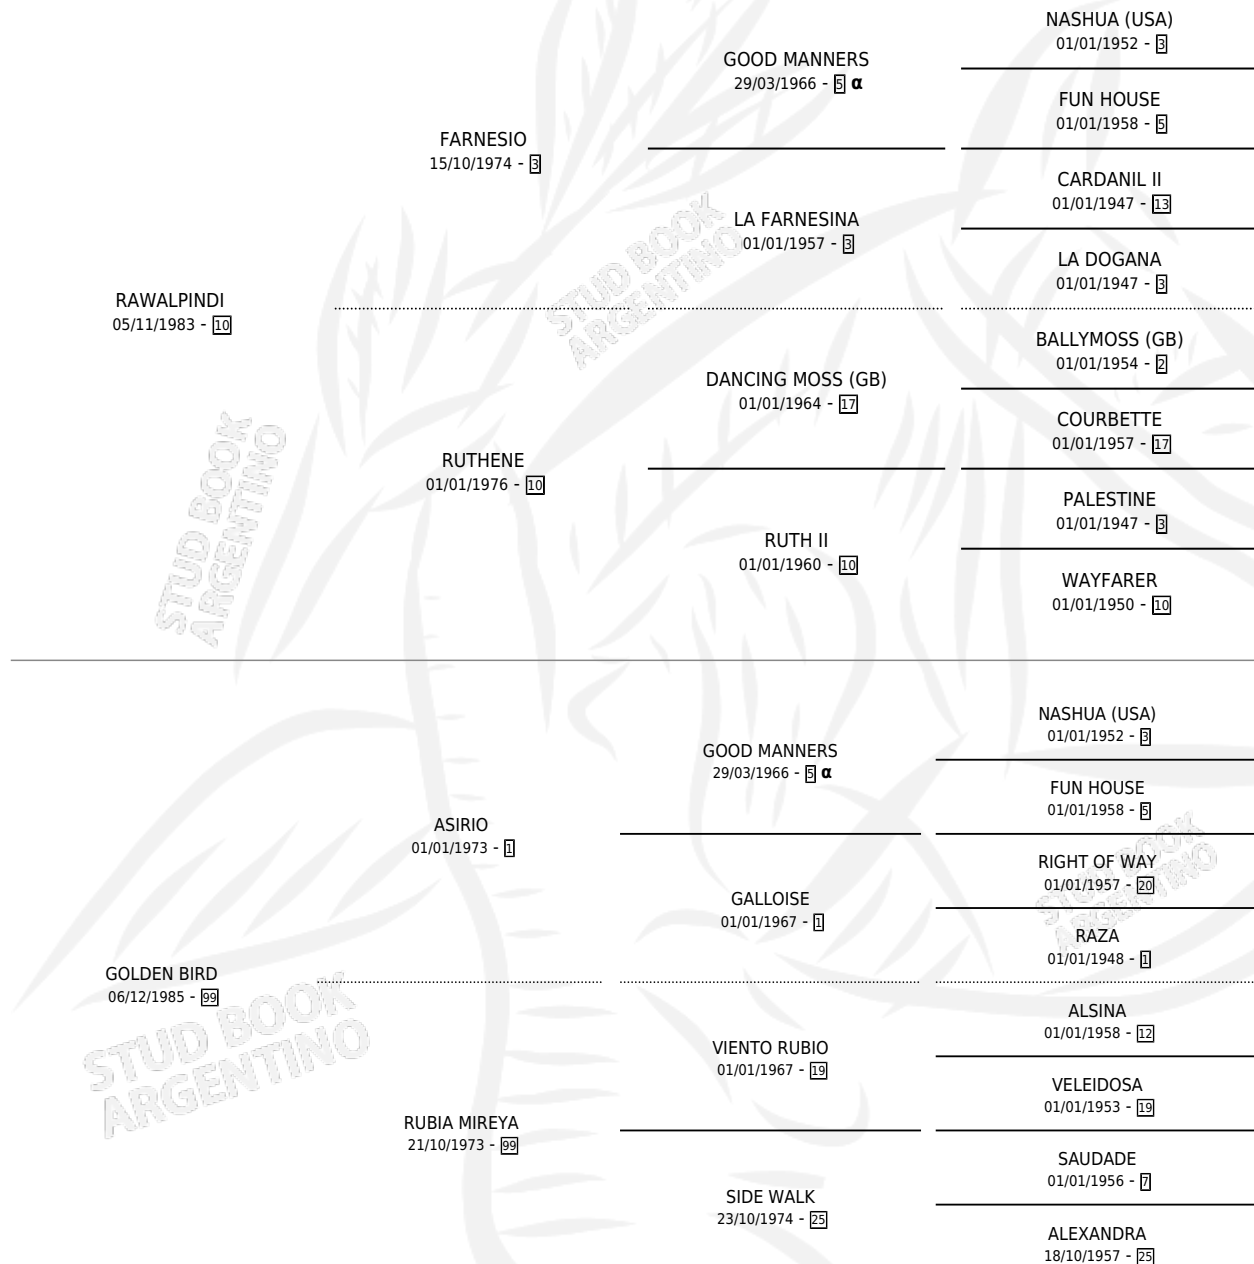

## ESTADO

TIPIFICACIÓN SANGUÍNEA	X
TIPIFICACIÓN POR ADN	X
PASAPORTE	X
IDENTIFICACIÓN POR MICROCHIP	X
REPRODUCTOR	X

**Lugar de nacimiento:** Samago

**Criador:** Samago

## PEDIGREE

INBREEDING :  $\alpha$