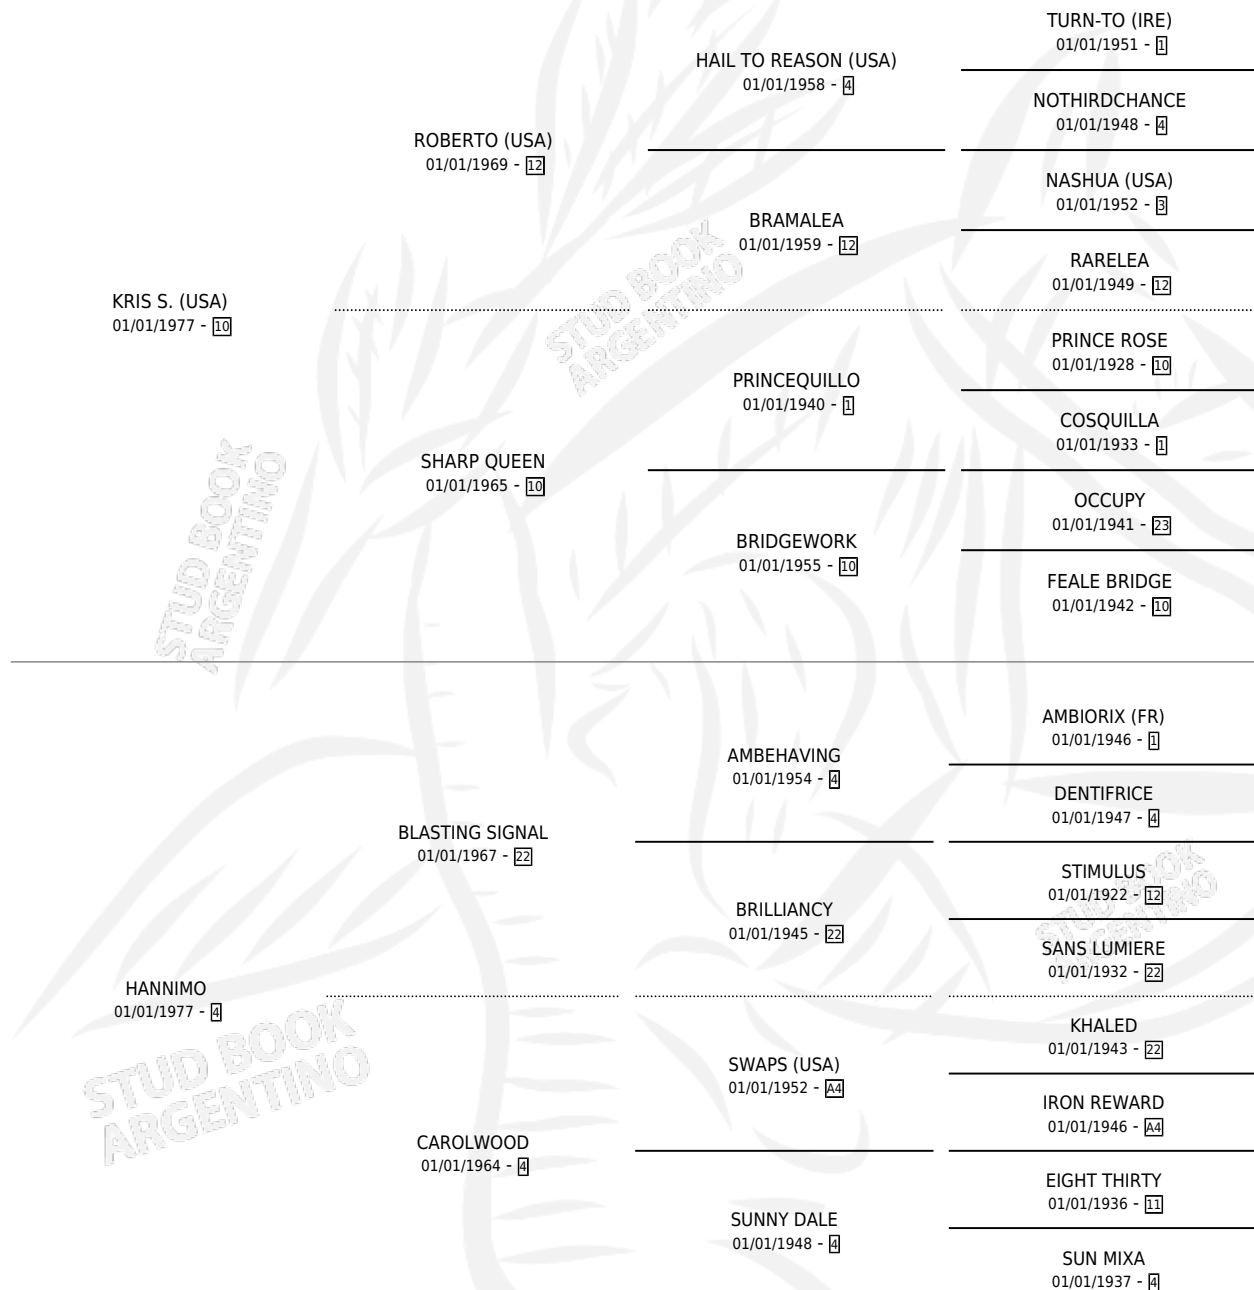

TORCHING (USA)

por KRIS S. (USA) y HANNIMO por BLASTING SIGNAL

Estados Unidos · Hembra · Alazan · SP · 19/05/1988
Familia 4-r · Volumen web

ESTADO

TIPIFICACIÓN SANGUÍNEA	✓
TIPIFICACIÓN POR ADN	X
PASAPORTE	X
IDENTIFICACIÓN POR MICROCHIP	X
REPRODUCTOR	✓

Lugar de nacimiento: Estados Unidos

Criador: Extranjero

~

HIJOS

	MACHOS	HEMBRAS
6 NACIERON	3	3
2 CORRIERON	2	0

SIN ACTUACIONES

PEDIGREE

EXPORTACIÓN / IMPORTACIÓN

FECHA	MOVIMIENTO	PAÍS
07/01/1993	IMPORTADO	ESTADOS UNIDOS

SERVICIOS

Servicios **9** / Nacimientos **6** / Efectividad **66.67%**

PADRILLO	PRODUCTO	CRIADOR	1ER SERVICIO	ÚLTIMO SERVICIO
IBERO	∅		09/11/2000	12/11/2000
IBERO	∅		24/10/1999	24/10/1999
BOMBAZO TOSS	TETE (H A, 25/09/1999)	SIN DATO	15/10/1998	15/10/1998
CARO LOVER (USA)	CARISSIMA TANA (H A, 15/09/1998)	SIN DATO	28/09/1997	28/09/1997
CARO LOVER (USA)	CARISSIMO TIPO (M A, 31/08/1997)	SIN DATO	22/08/1996	15/09/1996
CARO LOVER (USA)	∅		14/11/1995	16/11/1995
CARO LOVER (USA)	CARISSIMO TUCHO (M ZN, 20/10/1995)	SIN DATO	04/10/1994	24/10/1994
INDALECIO	INICIO (M A, 18/09/1994) •MURIÓ EL 24/07/2001•	SIN DATO	09/10/1993	09/10/1993
SLEWACIDE	TIRRIA (H A, 26/09/1993)	SIN DATO	17/10/1992	17/10/1992