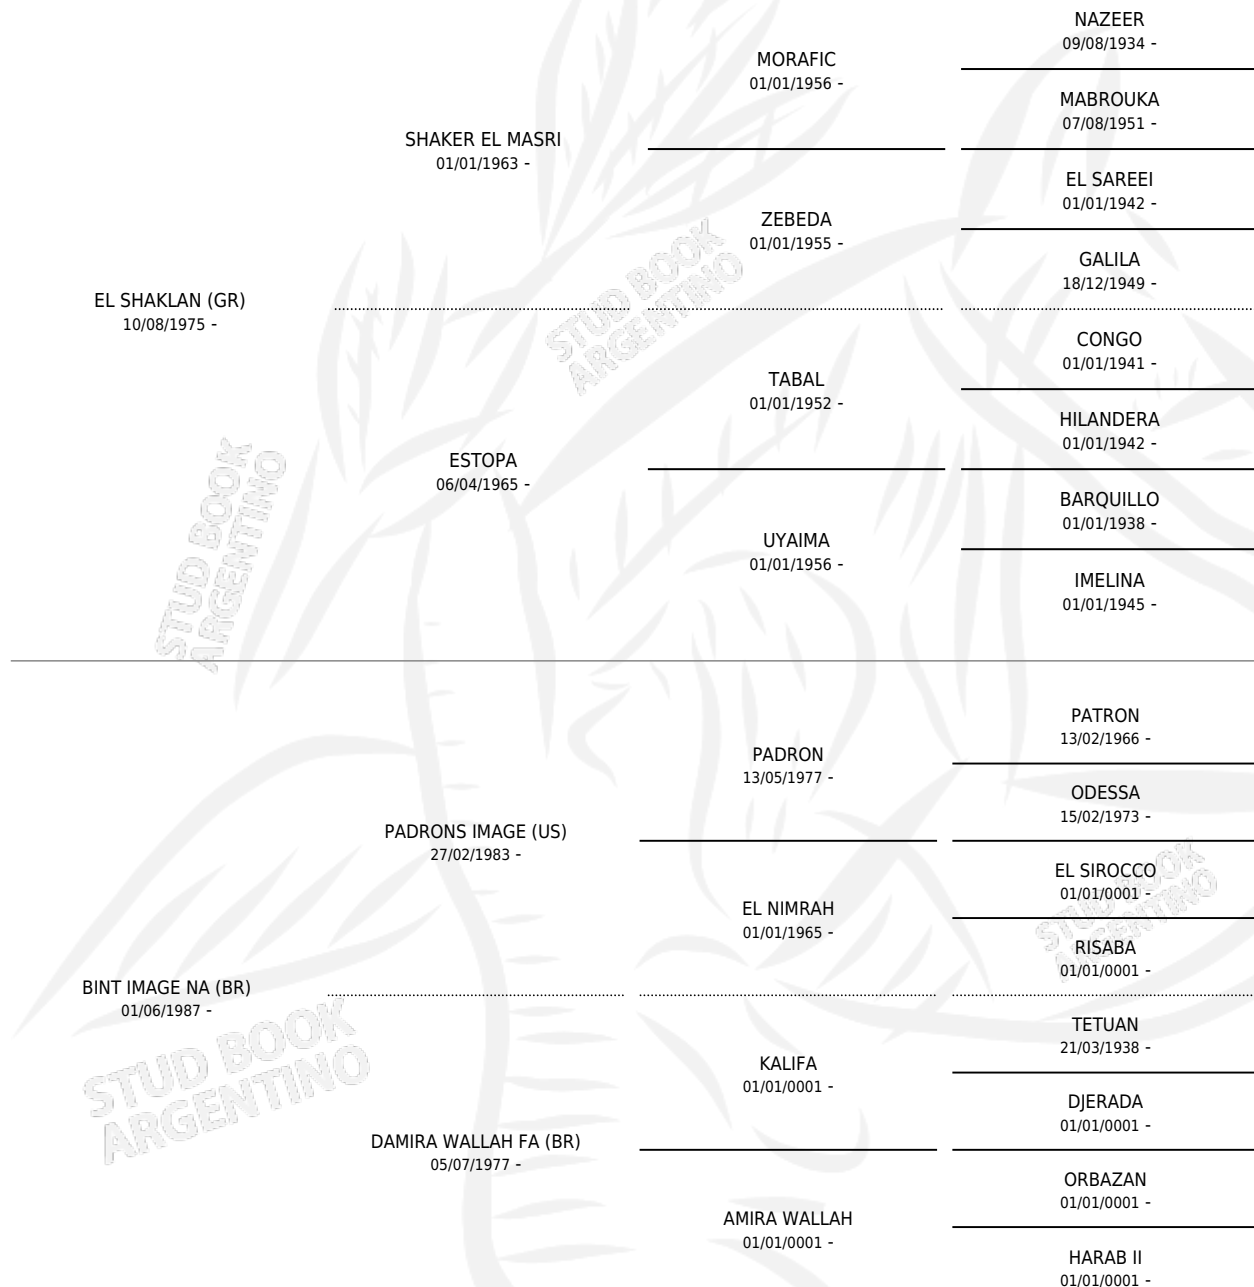

BELLYAH NA (BR)

por **EL SHAKLAN (GR)** y **BINT IMAGE NA (BR)** por **PADRONS IMAGE (US)**

Brasil · Hembra · Tordillo · AP · 21/03/1992
Familia · Volumen web

ESTADO

TIPIFICACIÓN SANGUÍNEA	✓
TIPIFICACIÓN POR ADN	✓
PASAPORTE	X
IDENTIFICACIÓN POR MICROCHIP	X
REPRODUCTOR	✓

Lugar de nacimiento: Brasil
Criador: Extranjero

~

HIJOS

	MACHOS	HEMBRAS
7 NACIERON	0	7
SIN ACTUACIONES		

PEDIGREE

S

mientos 7 / Efectividad 100%

PADRILLO	PRODUCTO	CRIADOR	1ER SERVICIO	ÚLTIMO SERVICIO
ALFABIA SHEIB (IT)	LC AURORE (H A, 30/10/2013)	LA CATALINA	07/11/2012	07/11/2012
BELLYAH NA (BR)	LC KYARA (H T, 15/11/2009)	LA CATALINA	20/11/2008	20/11/2008
LC DIABLO (US)	LC VESTA (H A, 29/01/2001)	LA CATALINA	15/02/2000	06/03/2000
Datos oficiales del Stud Book Argentino	LC KYRA (H A, 12/01/2000)	LA CATALINA	22/02/1999	24/02/1999
Documento generado el 14/05/2026	LC HAMALA (H T, 22/01/1999)	LA CATALINA	07/03/1998	09/03/1998
WAKASHI (US)	JJ BELLAYAMA (H T, 22/08/1997)	LONDON DERBY S.A.	11/09/1996	14/09/1996
STUD BOOK (US)	JJ SHALLYAH (H T, 30/08/1996)	SIN DATO	03/09/1995	06/10/1995