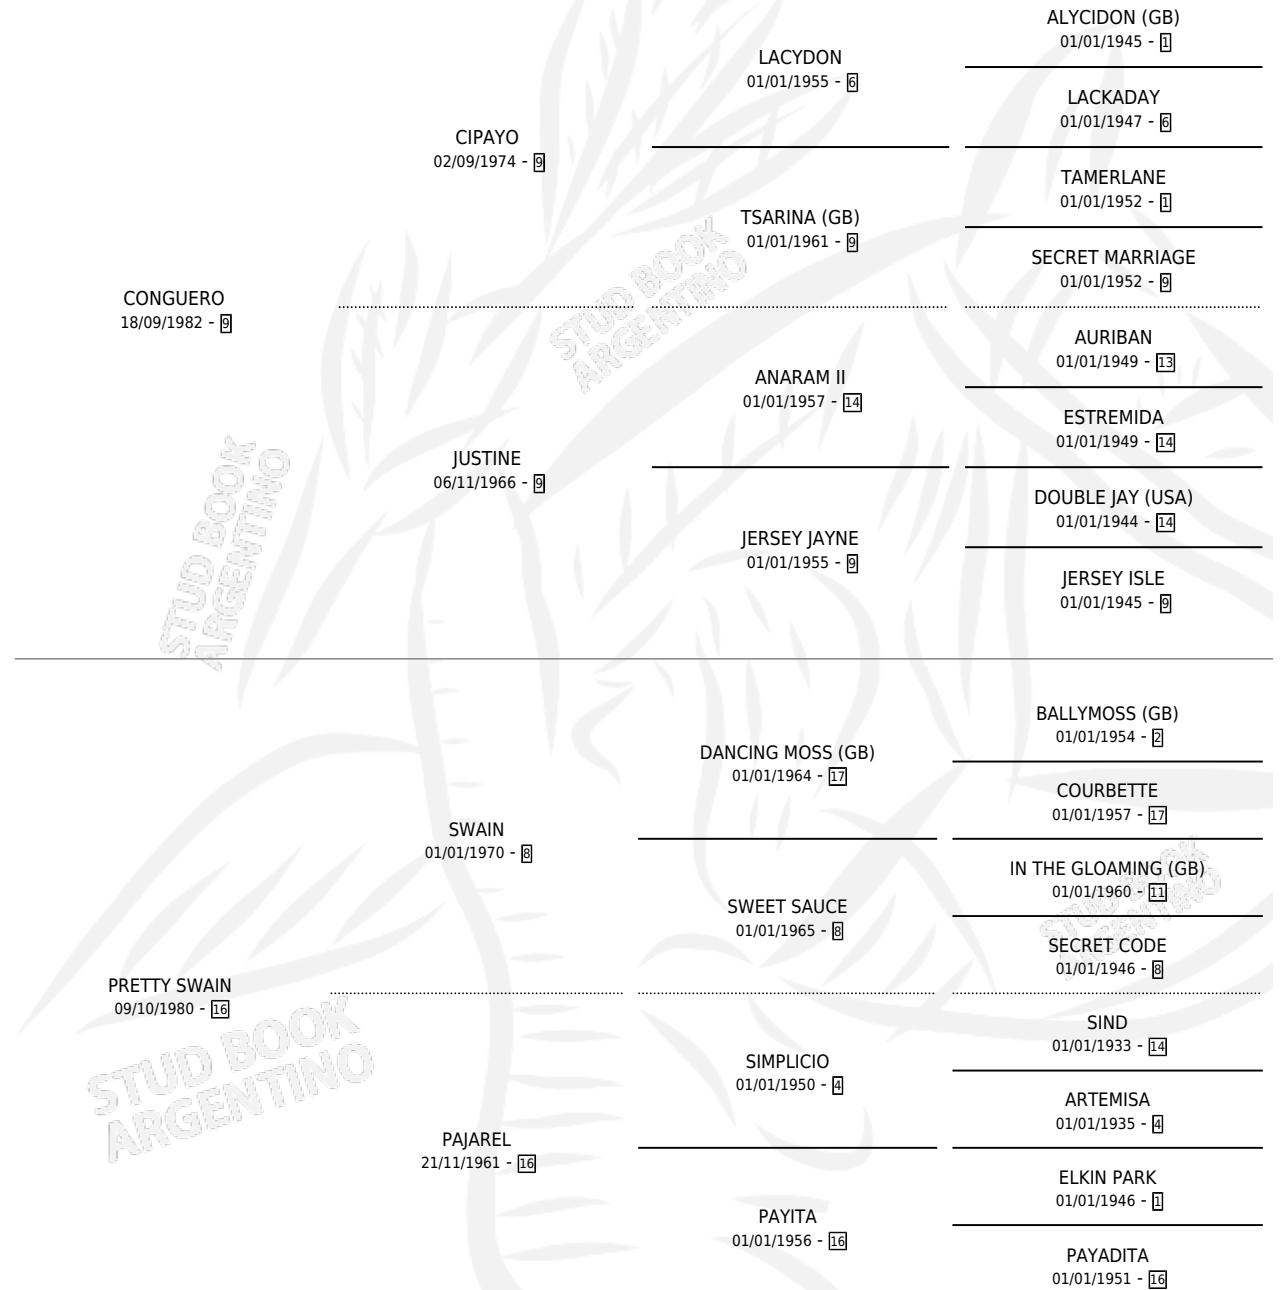

CON PRETTY

por CONGUERO y PRETTY SWAIN por SWAIN

Argentina · Macho · Zaino Doradillo · SP · 30/10/1992
Familia 16-b · Volumen 34

ESTADO

TIPIFICACIÓN SANGUÍNEA	X
TIPIFICACIÓN POR ADN	X
PASAPORTE	X
IDENTIFICACIÓN POR MICROCHIP	X
REPRODUCTOR	X

Lugar de nacimiento: Don Santiago

Criador: Avanti

PEDIGREE