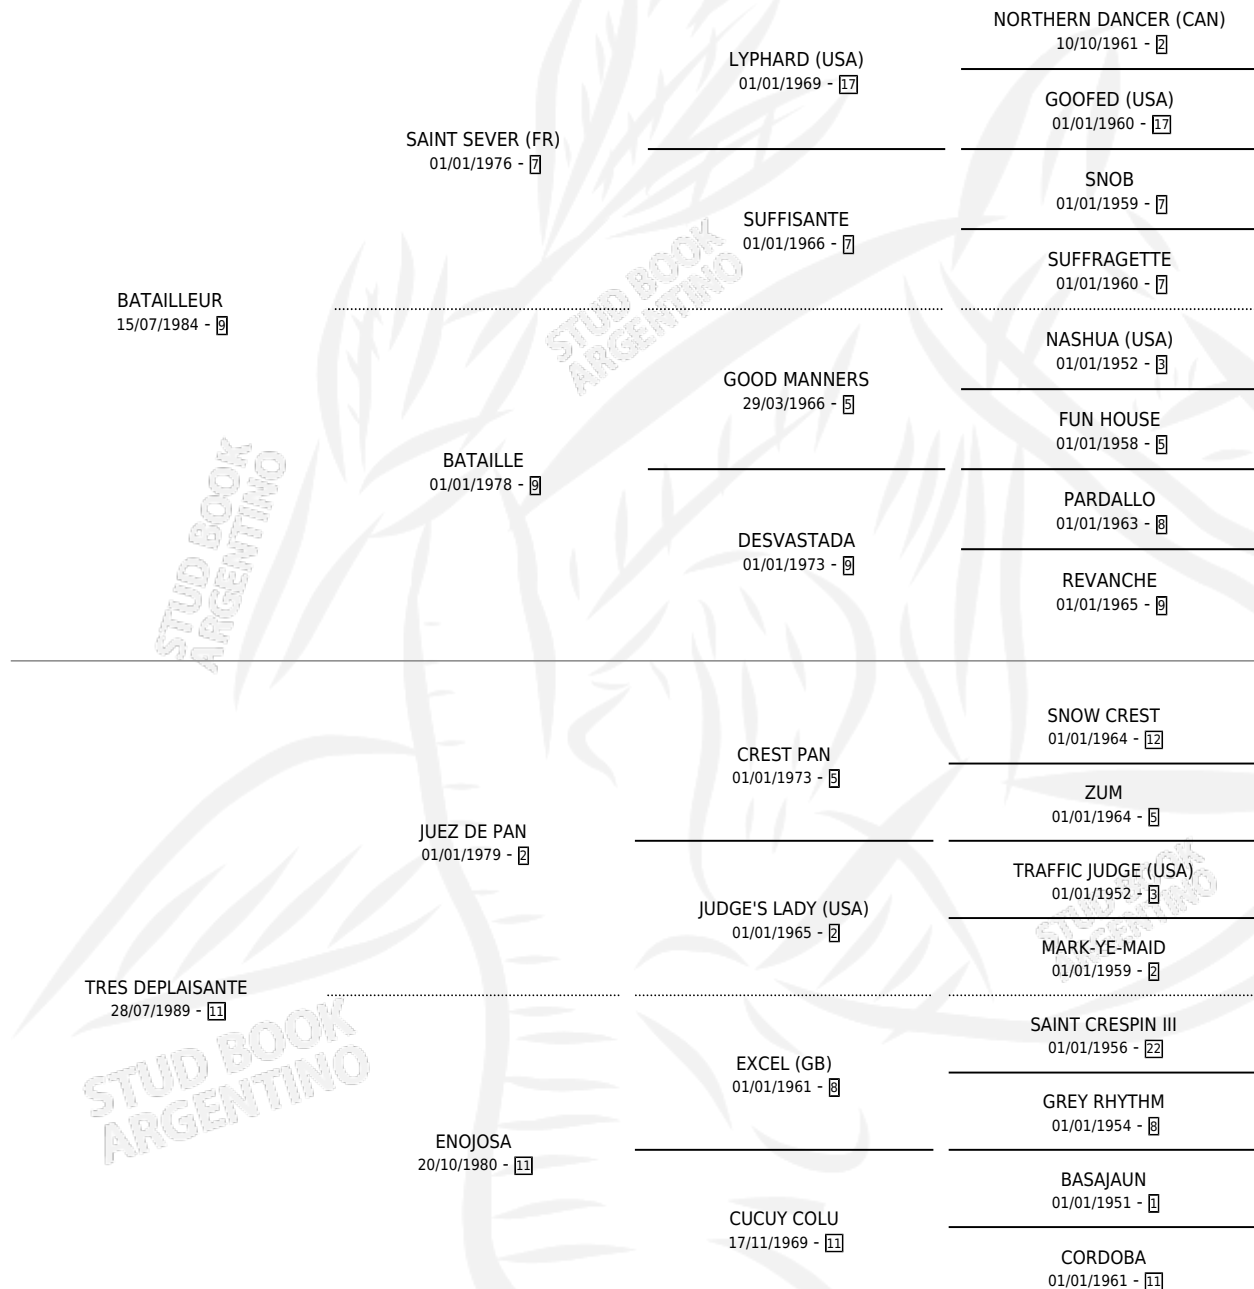

BAT GEORGINA

por BATAILLEUR y TRES DEPLAISANTE por JUEZ DE PAN

Argentina · Hembra · Zaino · SP · 20/11/1992
Familia 11-a · Volumen 34

ESTADO

TIPIFICACIÓN SANGUÍNEA	X
TIPIFICACIÓN POR ADN	X
PASAPORTE	X
IDENTIFICACIÓN POR MICROCHIP	X
REPRODUCTOR	X

Lugar de nacimiento: Campo particular

Criador: Sin dato

PEDIGREE

CAMPAÑA

Solo carreras oficiales de Argentina

POR EDAD

EDAD	CC	1°	2°	3°	4°	5°	NP	CLC	CLG	CLCG1	CLGG1	IMPORTE	GANANCIA / CC
4 AÑOS	2	0	0	0	0	0	2	0	0	0	0	\$0	\$0
TOTALES	2	0	0	0	0	0	2	0	0	0	0	\$0	\$0
%		0.0%	0.0%	0.0%	0.0%	0.0%	100%	0.0%	0.0%	0.0%	0.0%		