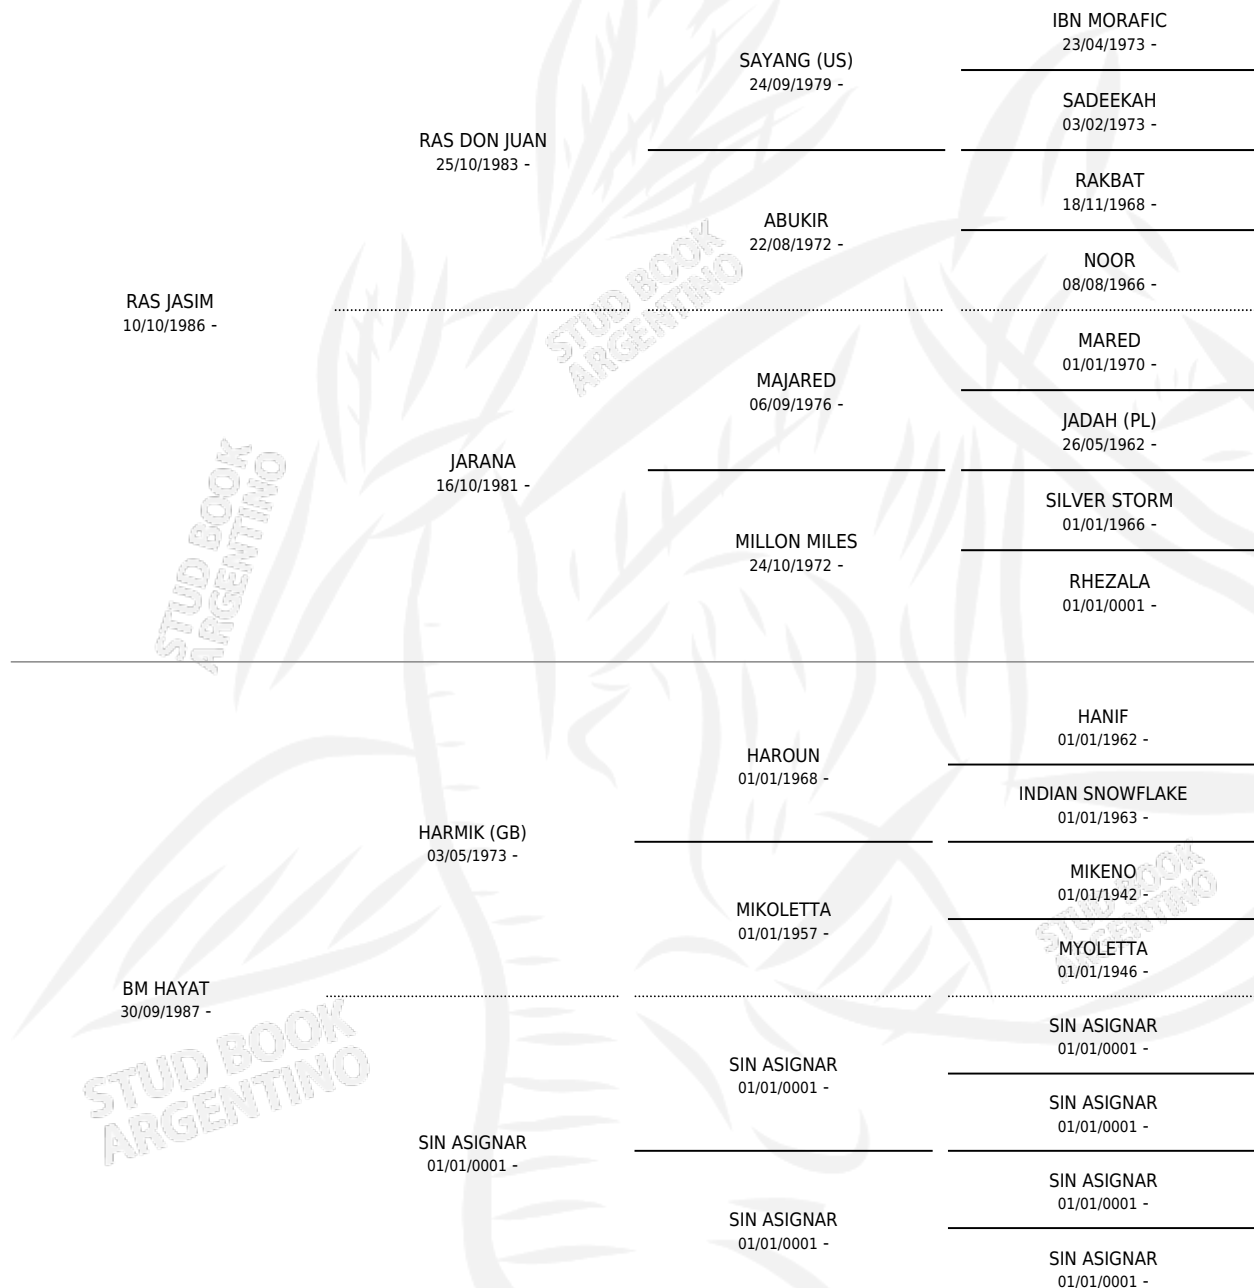

GREG JAS HAYAT

por RAS JASIM y BM HAYAT por HARMIK (GB)

Argentina · Hembra · Tordillo · AP · 14/12/1992
Familia · Volumen 34

ESTADO

TIPIFICACIÓN SANGUÍNEA	X
TIPIFICACIÓN POR ADN	X
PASAPORTE	X
IDENTIFICACIÓN POR MICROCHIP	X
REPRODUCTOR	X

Lugar de nacimiento: Don Gregorio

Criador: Sin dato

PEDIGREE

GREG JAS HAYAT

Datos oficiales del Stud Book Argentino

Documento generado el 11/06/2026

studbook.org.ar