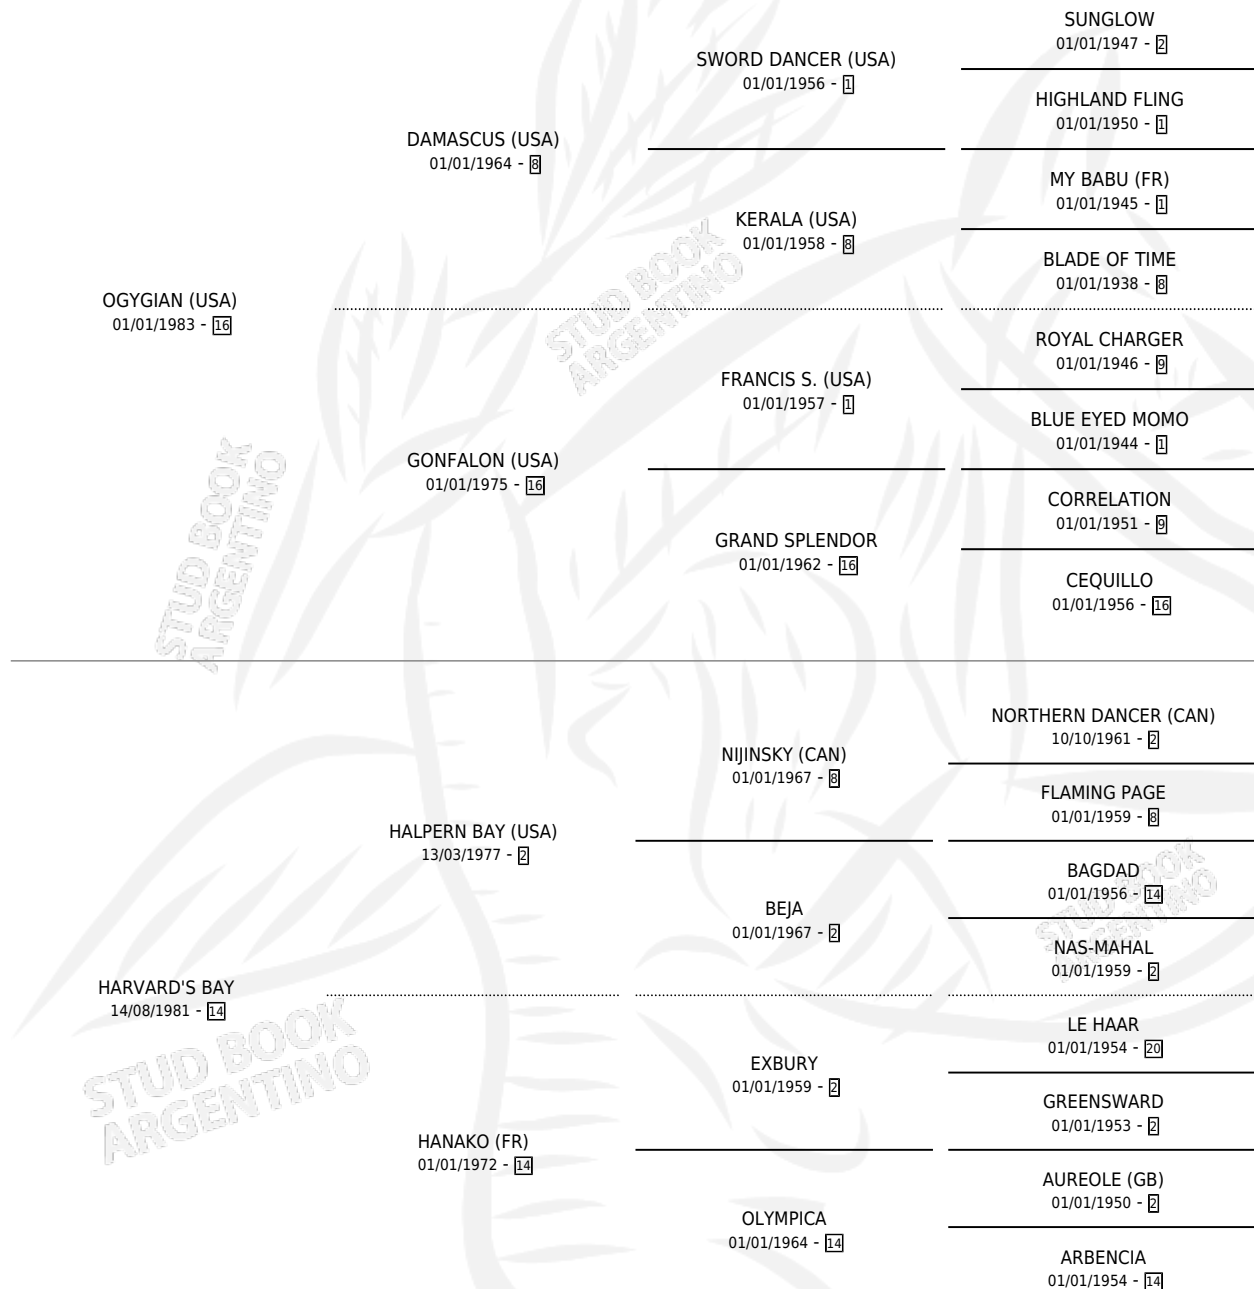

CINTILANTE (USA)

por OGYGIAN (USA) y HARVARD'S BAY por HALPERN BAY (USA)

Estados Unidos · Hembra · Zaino Colorado · SP ·
22/03/1989
Familia 14 · Volumen web

ESTADO

TIPIFICACIÓN SANGUÍNEA	✓
TIPIFICACIÓN POR ADN	✓
PASAPORTE	X
IDENTIFICACIÓN POR MICROCHIP	X
REPRODUCTOR	✓

Lugar de nacimiento: Estados Unidos

Criador: Extranjero

~

HIJOS

	MACHOS	HEMBRAS
9 NACIERON	6	3
5 CORRIERON	4	1
5 GANARON	4	1
2 GANADORES CL	2 GANADORES GR	0 GANADORES G1

PEDIGREE

EXPORTACIÓN / IMPORTACIÓN

FECHA	MOVIMIENTO	PAÍS
12/01/1993	IMPORTADO	ESTADOS UNIDOS

~

CAMPAÑA

Solo carreras oficiales de Argentina

POR EDAD

EDAD	CC	1°	2°	3°	4°	5°	NP	CLC	CLG	CLCG1	CLGG1	IMPORTE	GANANCIA / CC
4 AÑOS	1	1	0	0	0	0	0	0	0	0	0	\$0	\$0
5 AÑOS	6	1	1	0	0	0	4	0	0	0	0	\$0	\$0
TOTALES	7	2	1	0	0	0	4	0	0	0	0	\$0	\$0
%		28.6%	14.3%	0.0%	0.0%	0.0%	57.1%	0.0%	0.0%	0.0%	0.0%		