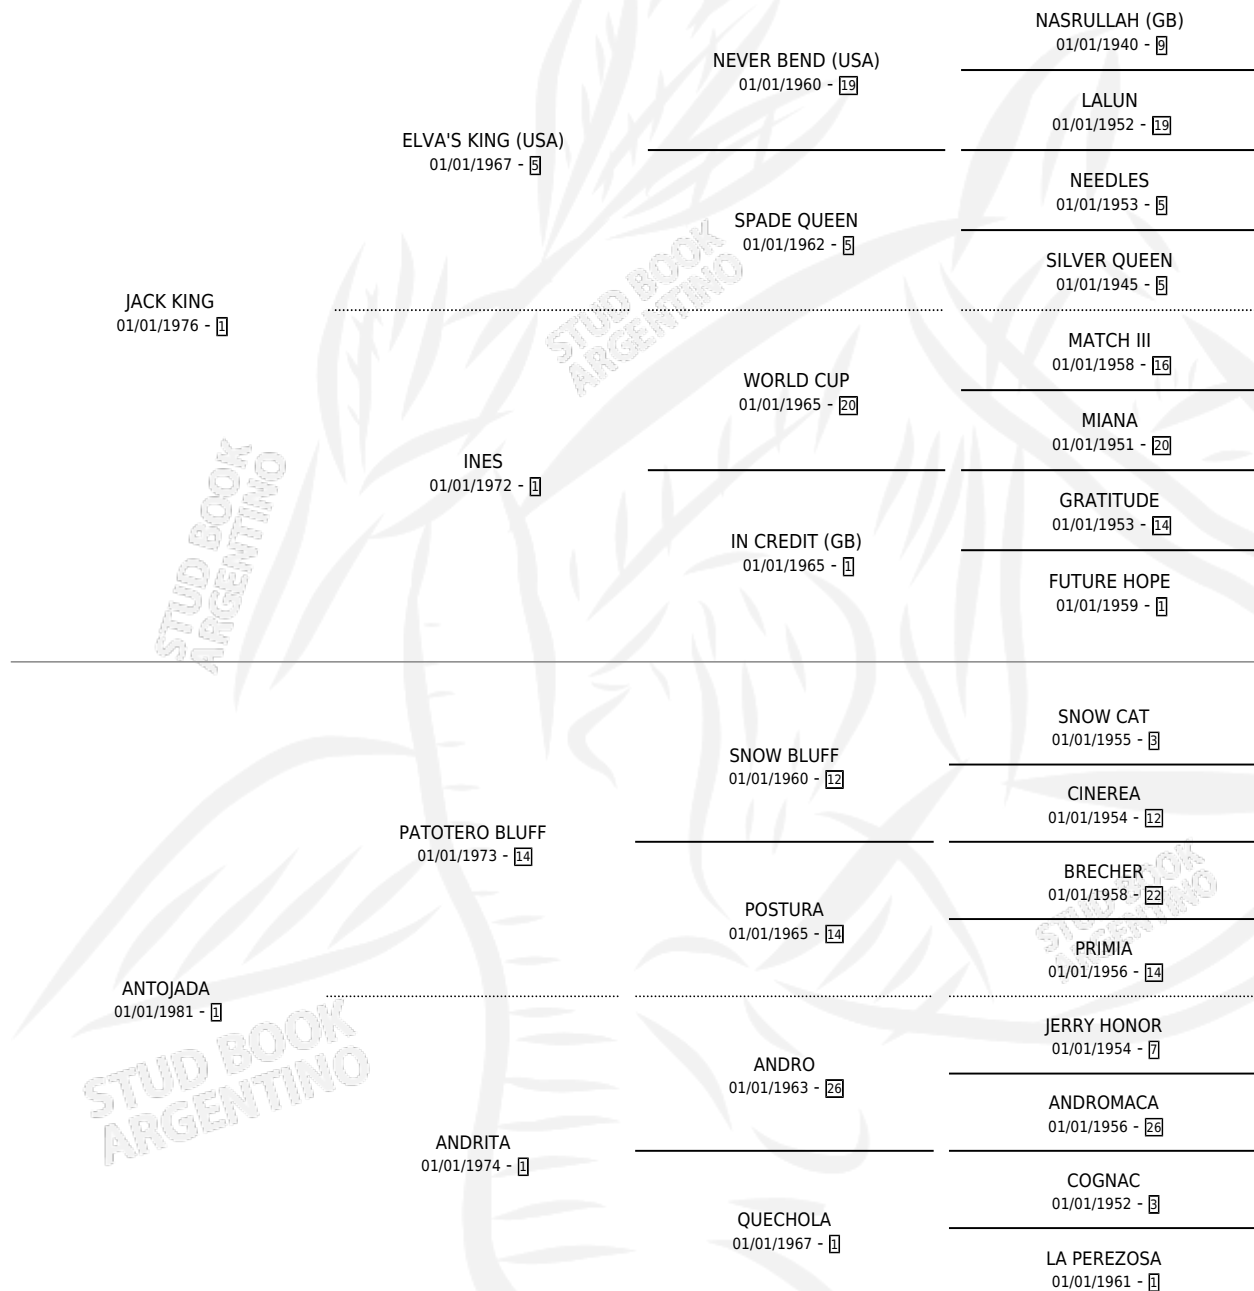

QUE ANTOJADITA

por JACK KING y ANTOJADA por PATOTERO BLUFF

Argentina · Hembra · Zaino · SP · 09/12/1992
Familia 1-s · Volumen 34

ESTADO

TIPIFICACIÓN SANGUÍNEA	X
TIPIFICACIÓN POR ADN	X
PASAPORTE	X
IDENTIFICACIÓN POR MICROCHIP	X
REPRODUCTOR	X

Lugar de nacimiento: El Antojo

Criador: Sin dato

PEDIGREE

QUE ANTOJADITA

Datos oficiales del Stud Book Argentino

Documento generado el 12/06/2026

studbook.org.ar