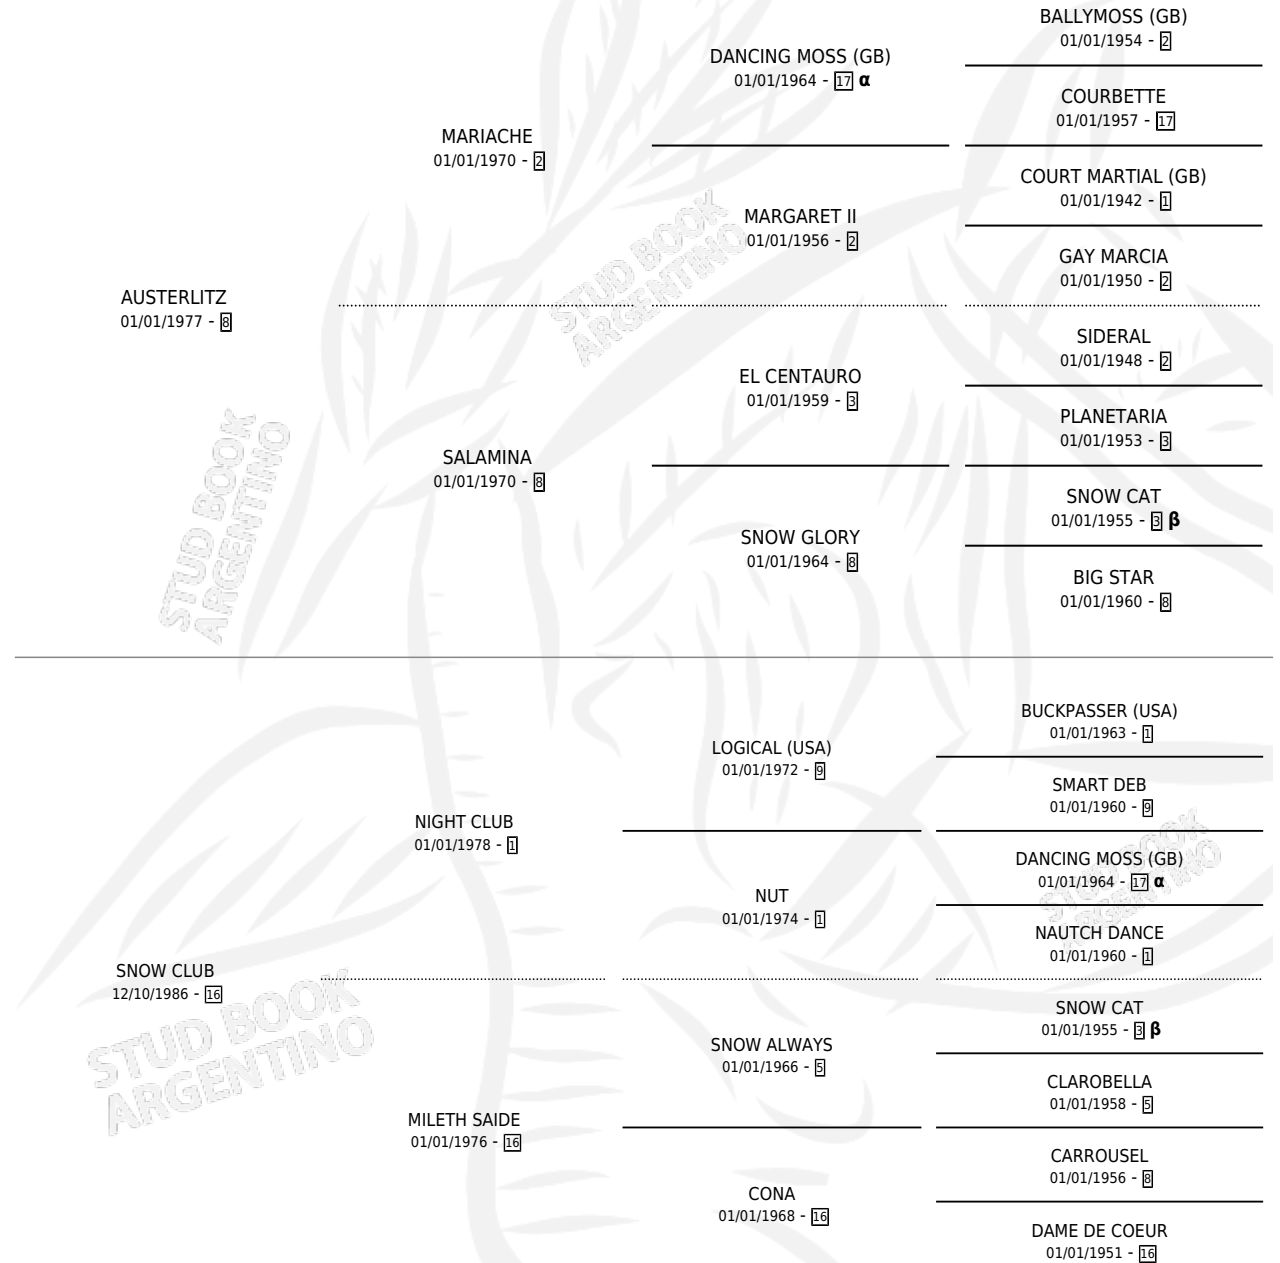

# AUSTER SNOW

por AUSTERLITZ y SNOW CLUB por NIGHT CLUB

Argentina · Macho · Alazan · SP · 12/12/1992  
Familia 16-e · Volumen 34

## ESTADO

TIPIFICACIÓN SANGUÍNEA	X
TIPIFICACIÓN POR ADN	X
PASAPORTE	X
IDENTIFICACIÓN POR MICROCHIP	X
REPRODUCTOR	X

**Lugar de nacimiento:** Campo particular

**Criador:** Sin dato

## PEDIGREE

INBREEDING :  $\alpha, \beta$