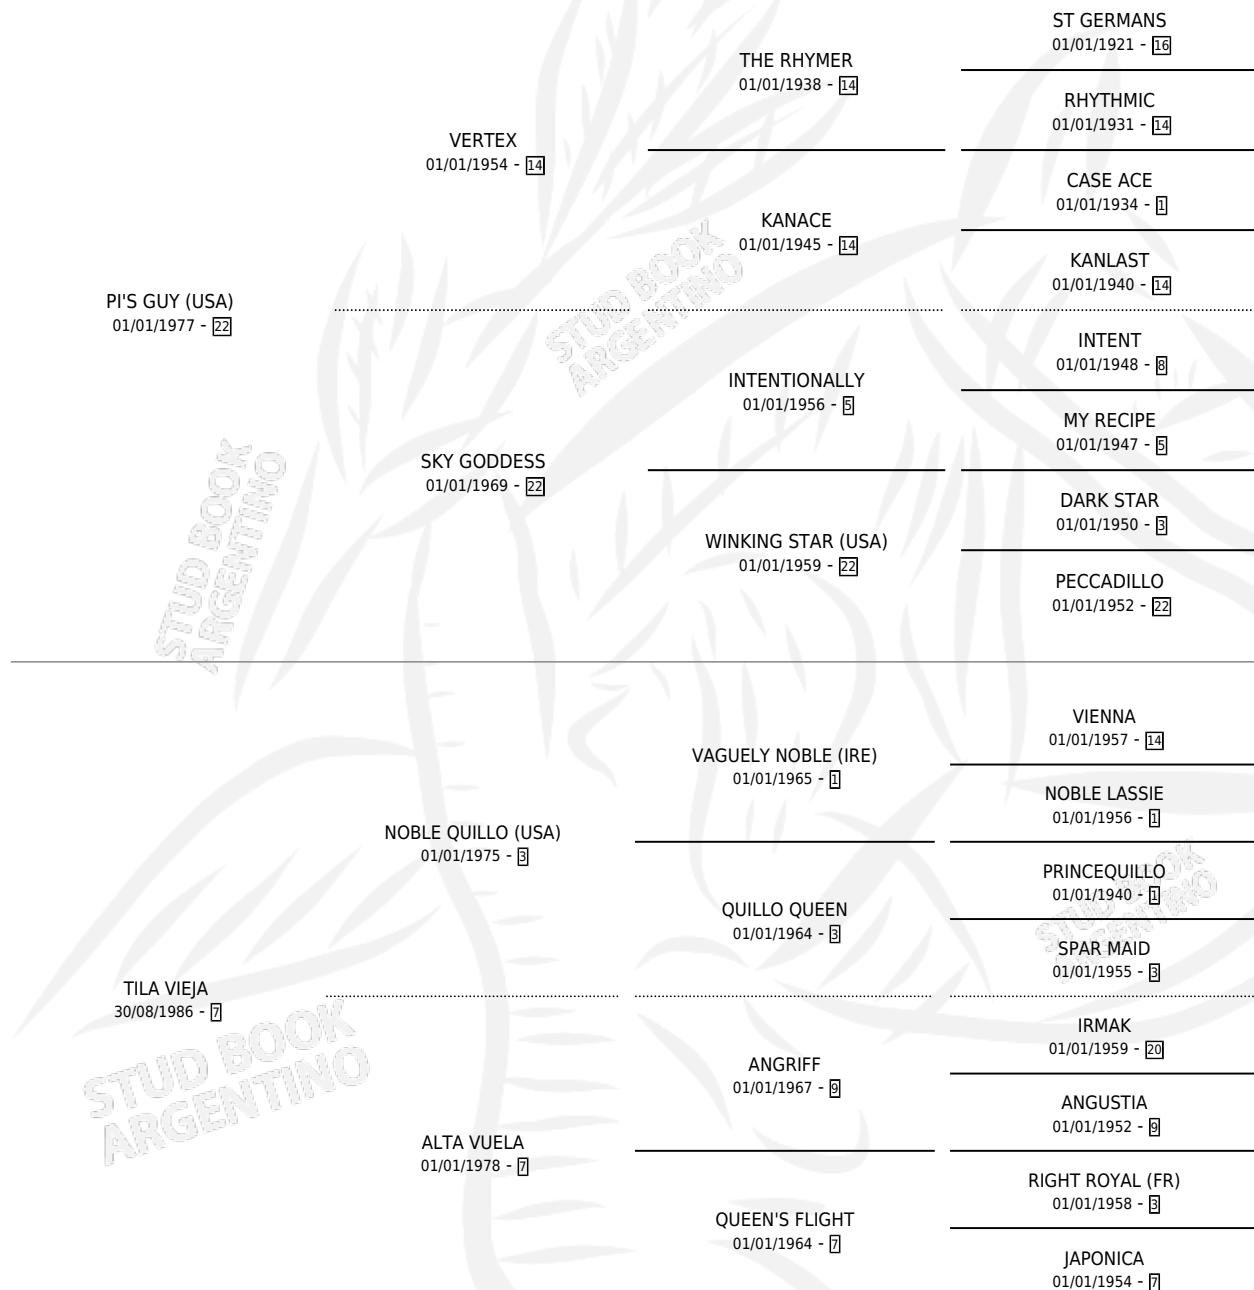

VIEJO NOBLE

por PI'S GUY (USA) y TILA VIEJA por NOBLE QUILLO (USA)

Argentina · Macho · Zaino · SP · 21/10/1992
Familia 7 · Volumen 34

ESTADO

TIPIFICACIÓN SANGUÍNEA	X
TIPIFICACIÓN POR ADN	X
PASAPORTE	X
IDENTIFICACIÓN POR MICROCHIP	X
REPRODUCTOR	X

Lugar de nacimiento: Alto Grande
Criador: Sin dato

PEDIGREE

VIEJO NOBLE

Datos oficiales del Stud Book Argentino

Documento generado el 11/06/2026

studbook.org.ar