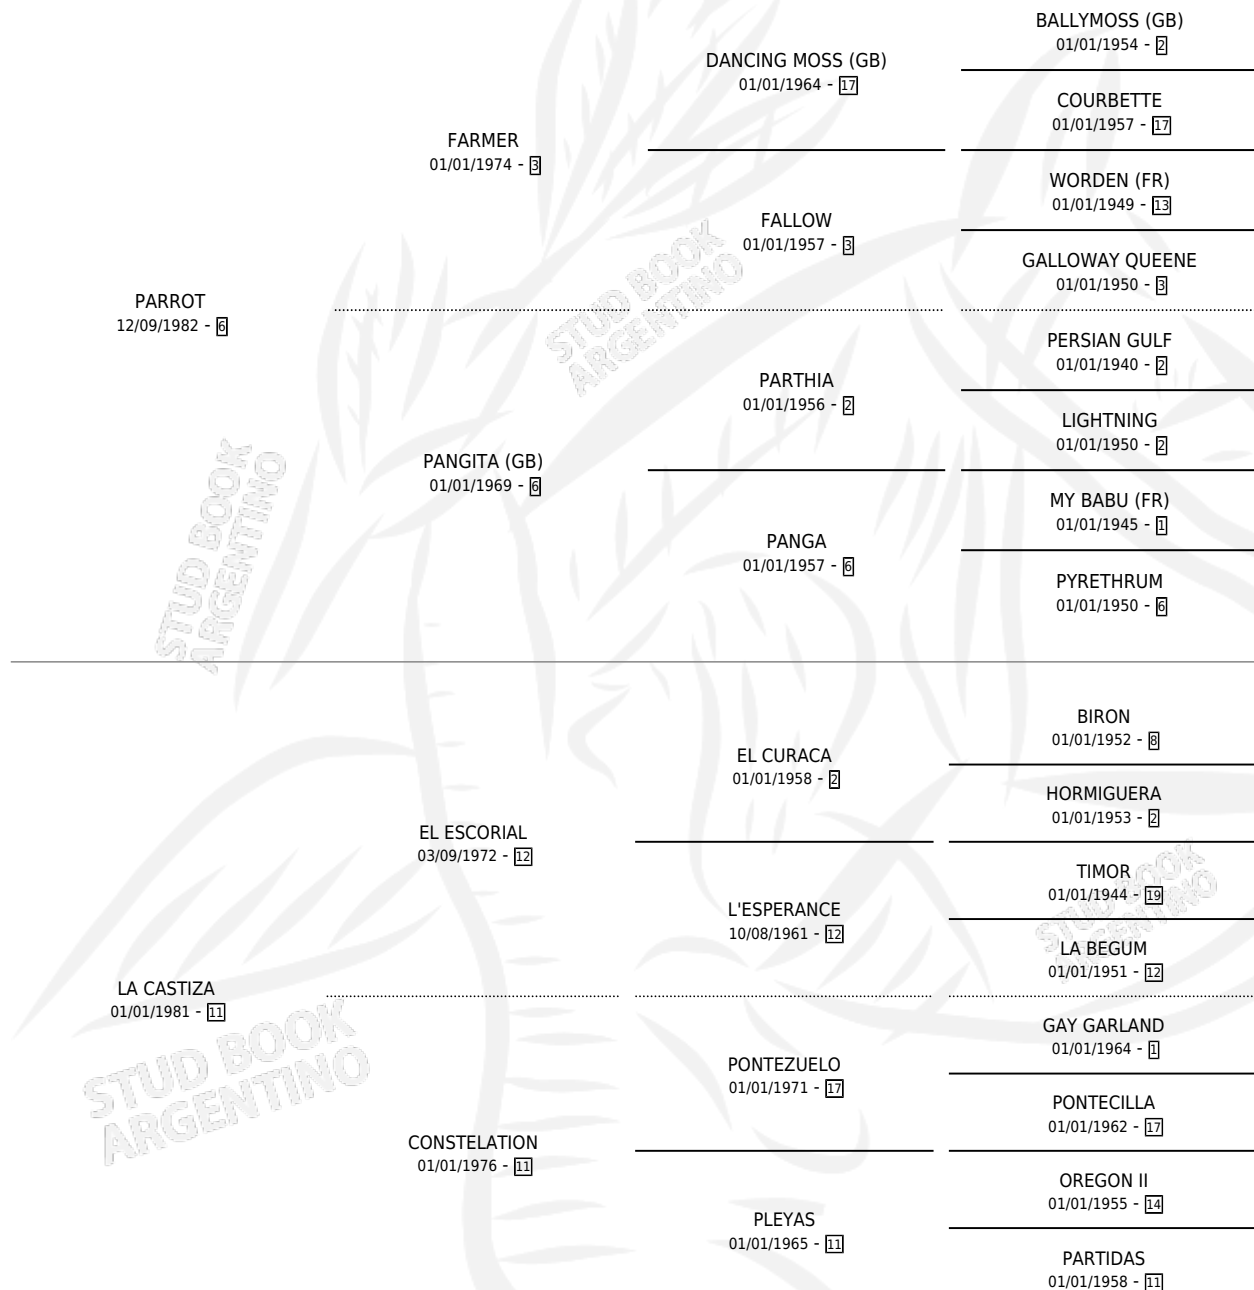

LA PARTERA

por **PARROT** y **LA CASTIZA** por **EL ESCORIAL**

Argentina · Hembra · Alazan · SP · 19/10/1992
Familia 11-a · Volumen 34

ESTADO

TIPIFICACIÓN SANGUÍNEA	X
TIPIFICACIÓN POR ADN	X
PASAPORTE	X
IDENTIFICACIÓN POR MICROCHIP	X
REPRODUCTOR	X

Lugar de nacimiento: Yanina

Criador: Yanina

PEDIGREE

CAMPAÑA

Solo carreras oficiales de Argentina

POR EDAD

EDAD	CC	1°	2°	3°	4°	5°	NP	CLC	CLG	CLCG1	CLGG1	IMPORTE	GANANCIA / CC
3 AÑOS	1	0	0	0	0	0	1	0	0	0	0	\$0	\$0
TOTALES	1	0	0	0	0	0	1	0	0	0	0	\$0	\$0
%		0.0%	0.0%	0.0%	0.0%	0.0%	100%	0.0%	0.0%	0.0%	0.0%		