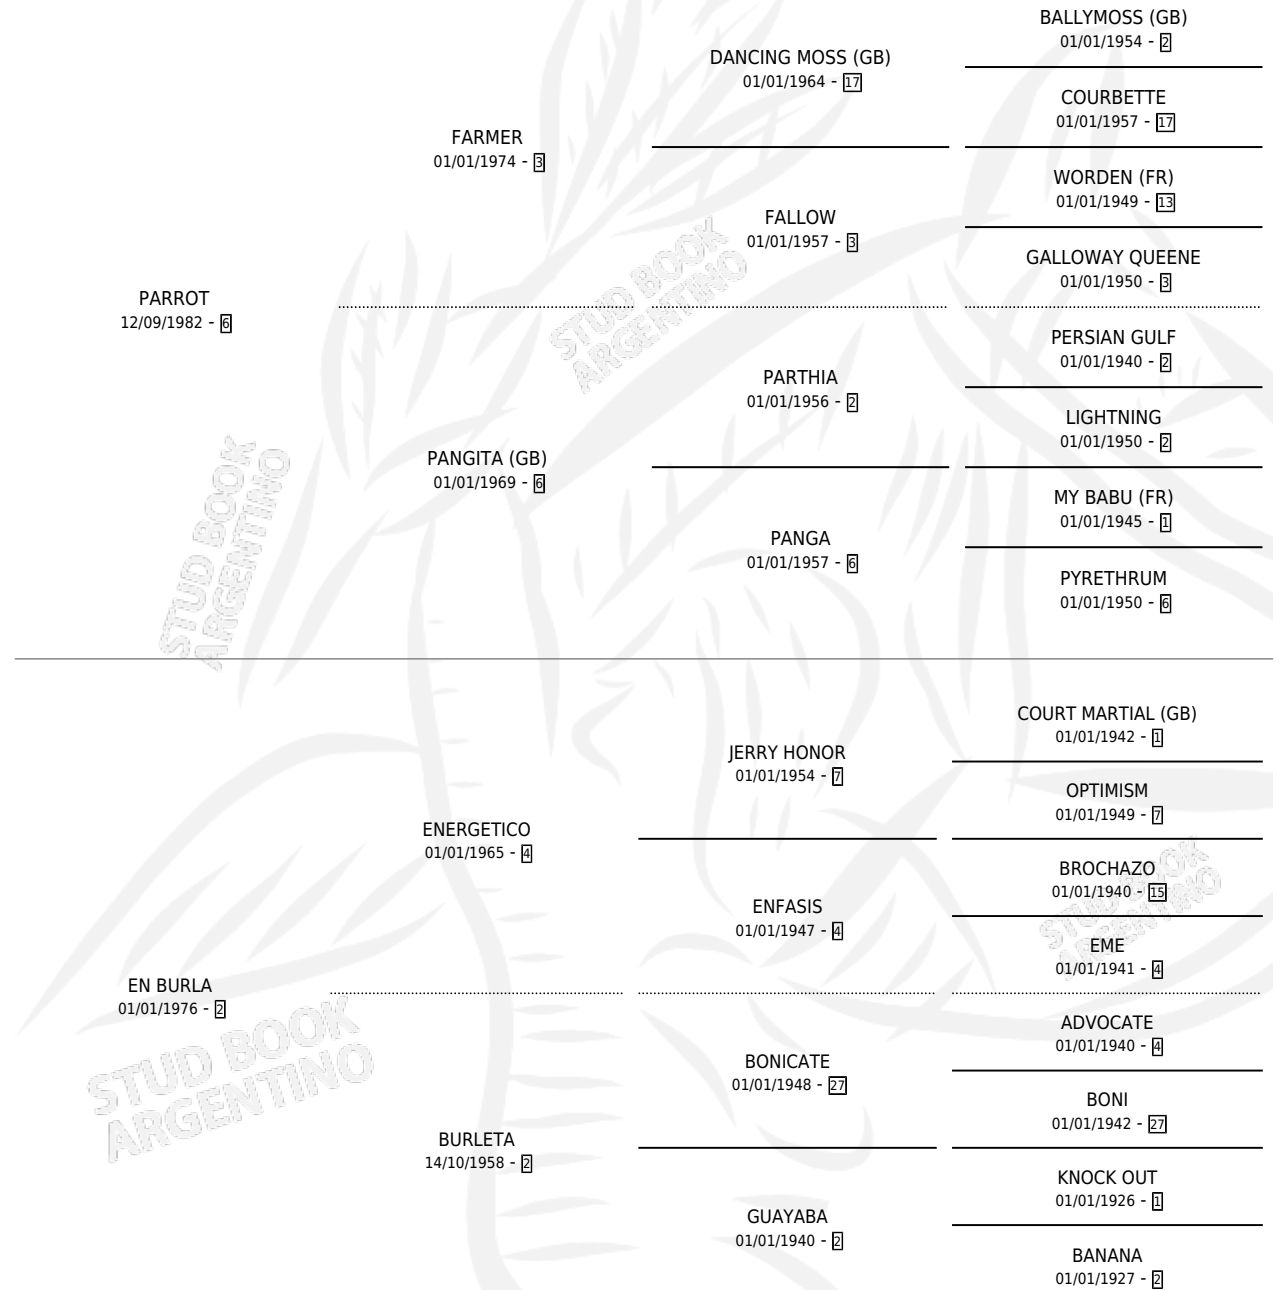

PA BURLAR

por **PARROT** y **EN BURLA** por **ENERGETICO**

Argentina · Macho · Alazan · SP · 26/10/1992
Familia 2-f · Volumen 34

ESTADO

TIPIFICACIÓN SANGUÍNEA	X
TIPIFICACIÓN POR ADN	X
PASAPORTE	X
IDENTIFICACIÓN POR MICROCHIP	X
REPRODUCTOR	X

Lugar de nacimiento: Yanina

Criador: Yanina

PEDIGREE