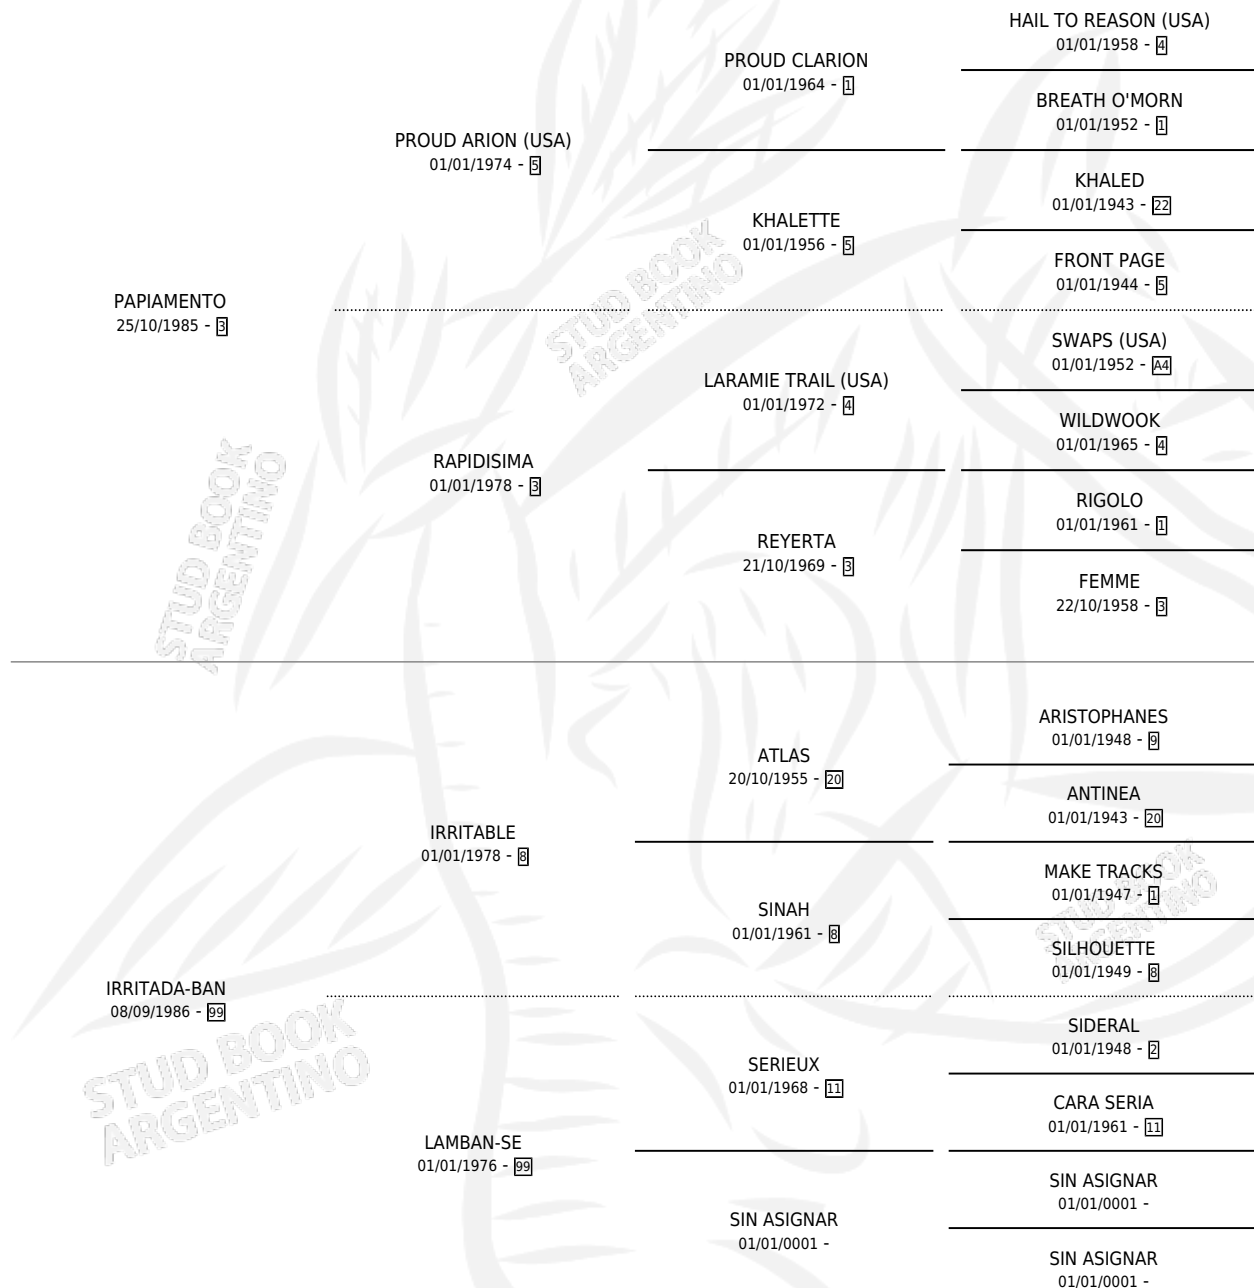

ECHAGUERA

por PAPIAMENTO y IRRITADA-BAN por IRRITABLE

Argentina · Hembra · Alazan · SP · 03/11/1992
Familia 99 · Volumen 34

ESTADO

TIPIFICACIÓN SANGUÍNEA	X
TIPIFICACIÓN POR ADN	X
PASAPORTE	X
IDENTIFICACIÓN POR MICROCHIP	X
REPRODUCTOR	X

Lugar de nacimiento: Echague

Criador: Sin dato

PEDIGREE

ECHAGUERA

Datos oficiales del Stud Book Argentino

Documento generado el 10/05/2026

studbook.org.ar