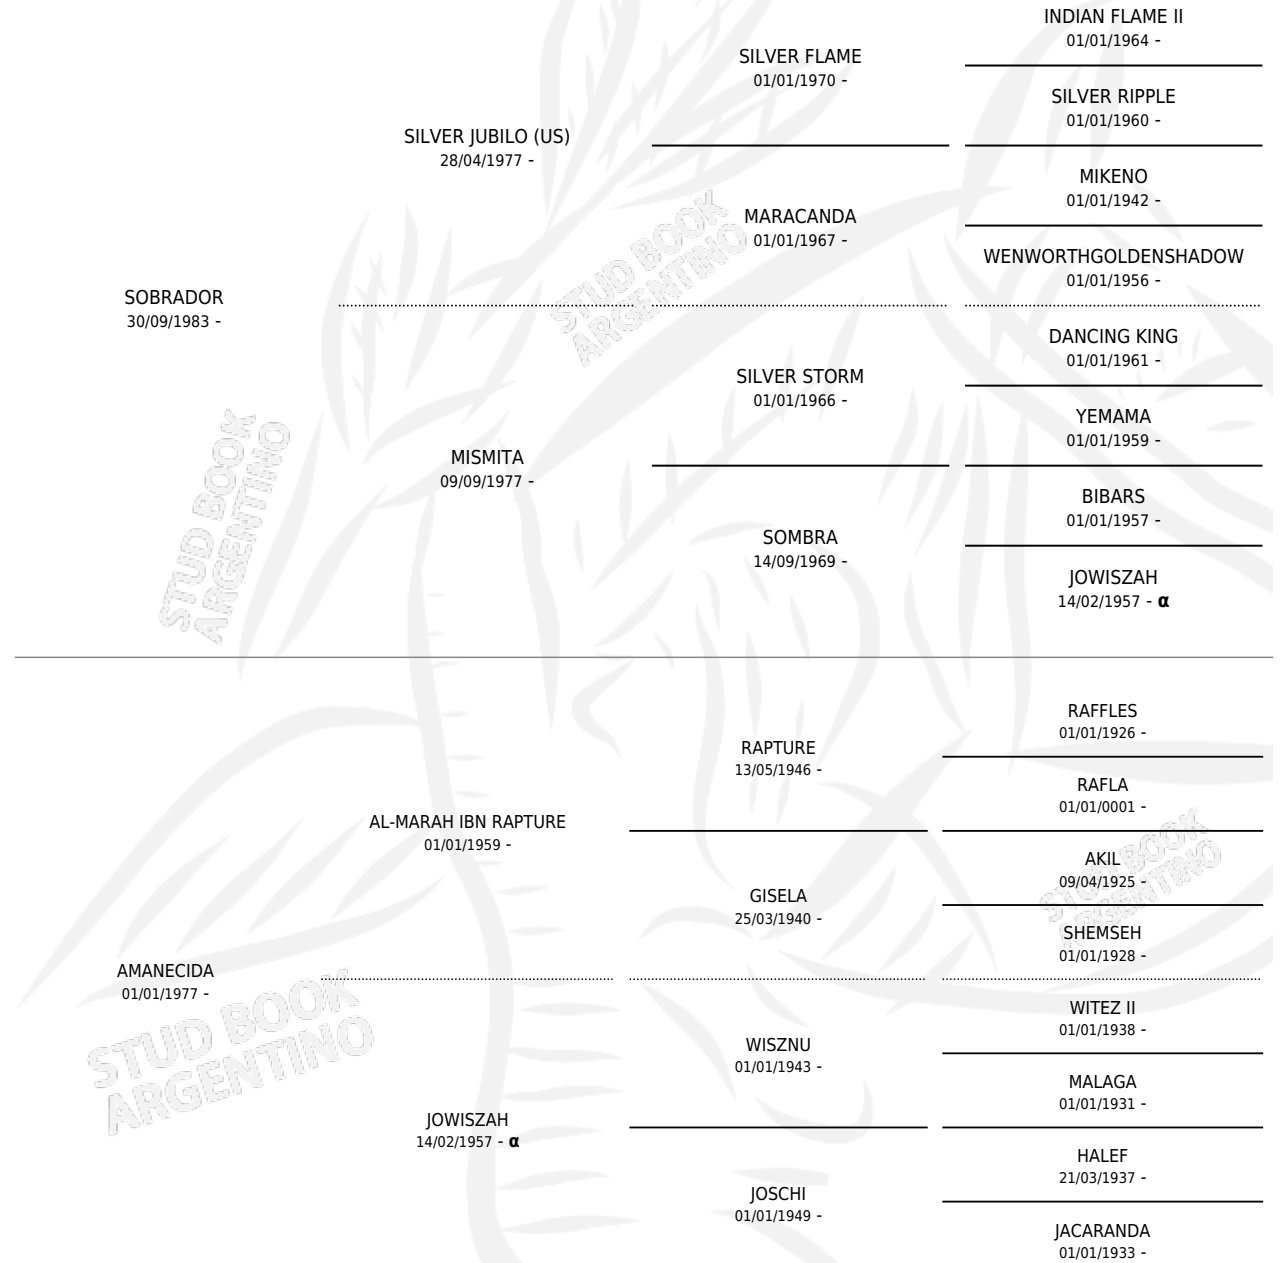

MV GARUFA

por **SOBRADOR** y **AMANECIDA** por **AL-MARAH IBN RAPTURE**

Argentina · Macho · Tordillo · AP · 11/01/1993
Familia · Volumen 35

ESTADO

TIPIFICACIÓN SANGUÍNEA	X
TIPIFICACIÓN POR ADN	X
PASAPORTE	X
IDENTIFICACIÓN POR MICROCHIP	X
REPRODUCTOR	X

Lugar de nacimiento: Maria Victoria de Moreno
Criador: Sin dato

PEDIGREE

INBREEDING : α

MV GARUFA

Datos oficiales del Stud Book Argentino

Documento generado el 09/05/2026

studbook.org.ar