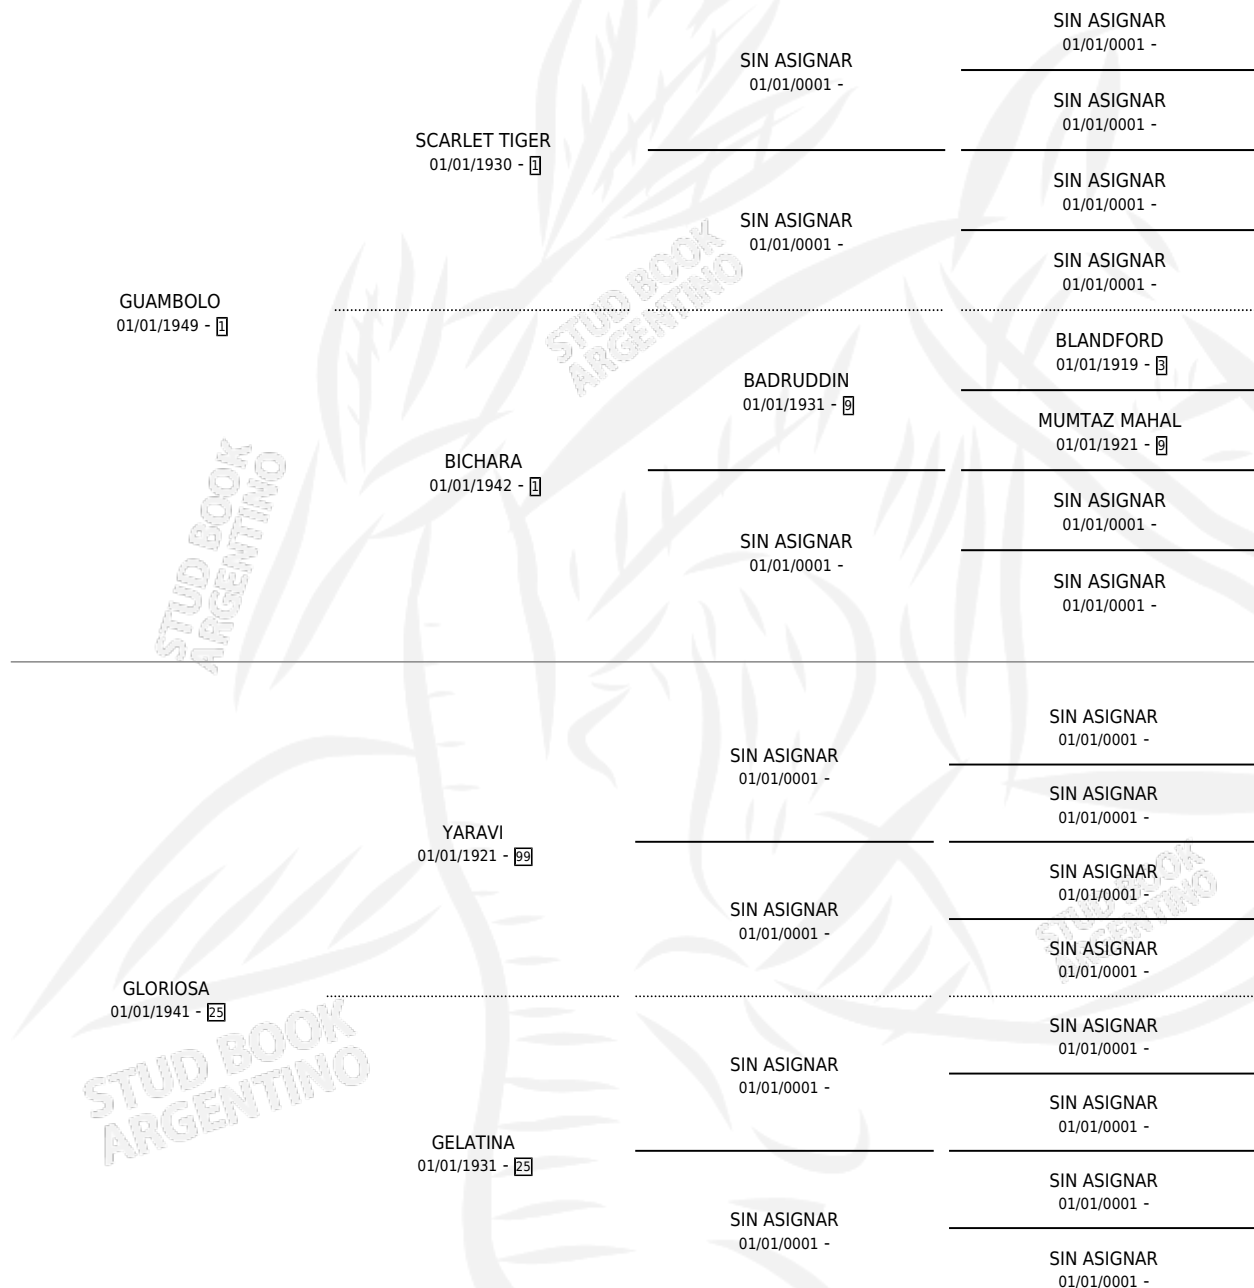

GALGA

por **GUAMBOLO** y **GLORIOSA** por **YARA VI**

Argentina · Hembra · Zaino Colorado · SP · 01/01/1959
Familia 25 · Volumen 23

ESTADO

TIPIFICACIÓN SANGUÍNEA	X
TIPIFICACIÓN POR ADN	X
PASAPORTE	X
IDENTIFICACIÓN POR MICROCHIP	X
REPRODUCTOR	X

Lugar de nacimiento: Campo particular

Criador: Sin dato

~

HIJOS

	MACHOS	HEMBRAS
5 NACIERON	1	4
1 CORRIERON	1	0
1 GANARON	1	0
0 GANADORES CL	0 GANADORES GR	0 GANADORES G1

PEDIGREE