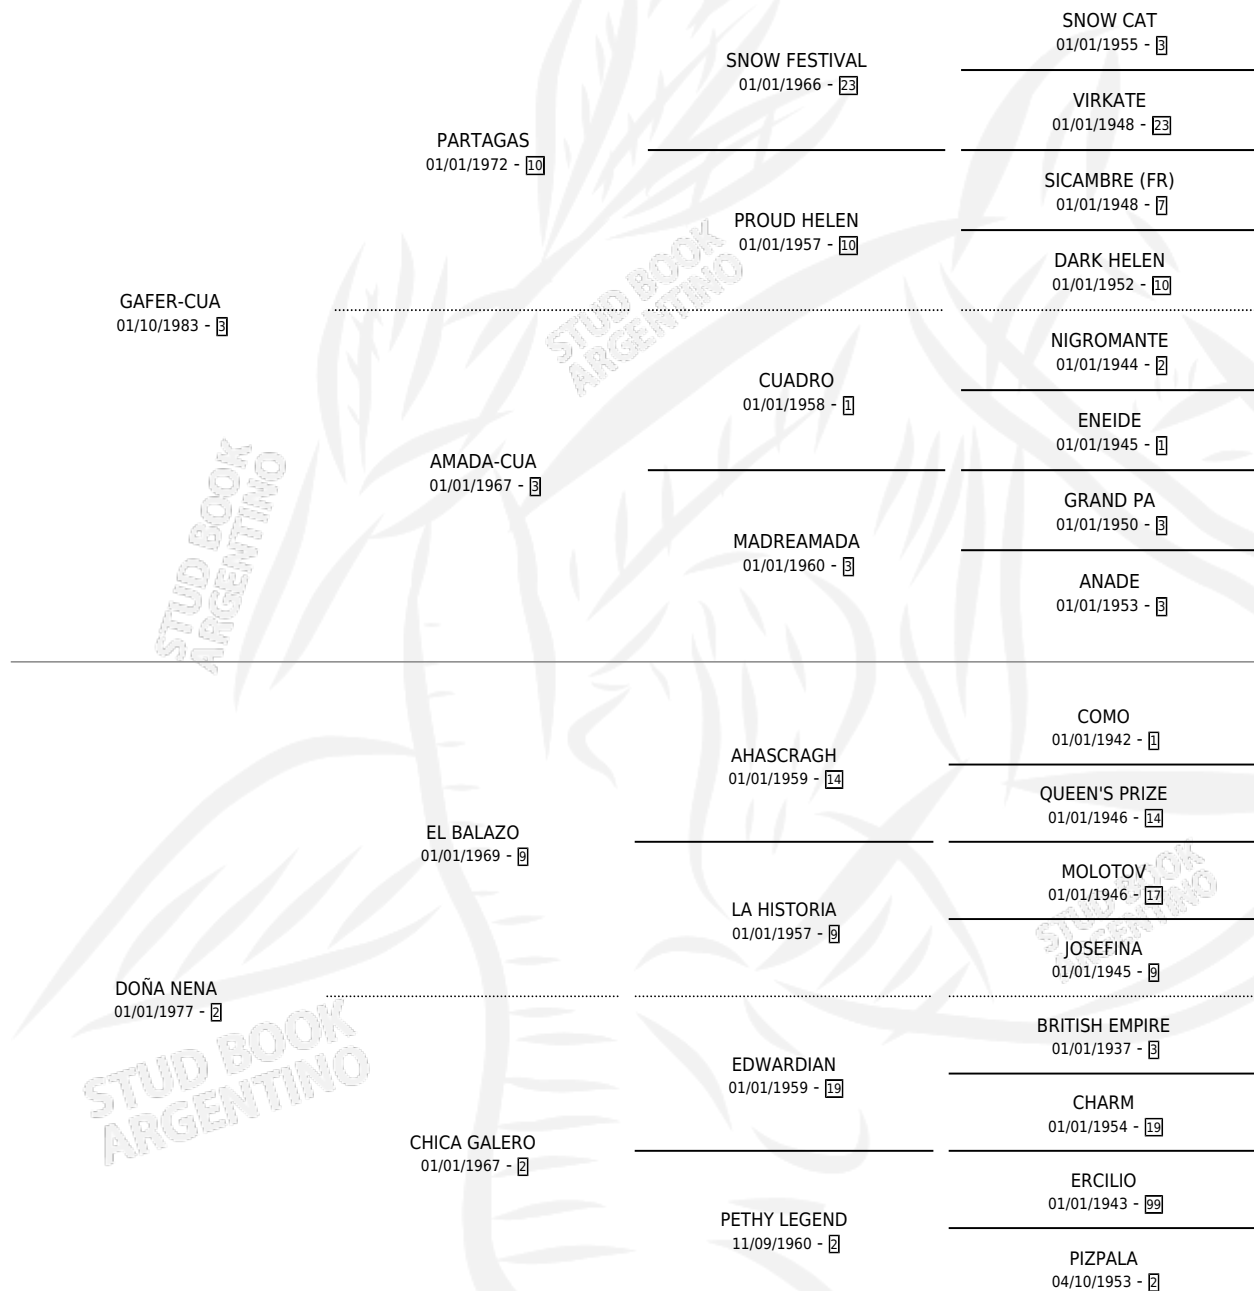

COMPAÑERA CUA

por GAFER-CUA y DOÑA NENA por EL BALAZO

Argentina · Hembra · Alazan · SP · 17/10/1992
Familia 2-s · Volumen 34

ESTADO

TIPIFICACIÓN SANGUÍNEA	X
TIPIFICACIÓN POR ADN	X
PASAPORTE	X
IDENTIFICACIÓN POR MICROCHIP	X
REPRODUCTOR	X

Lugar de nacimiento: Mingo Sesenta

Criador: Sin dato

PEDIGREE

COMPAÑERA CUA

Datos oficiales del Stud Book Argentino

Documento generado el 15/05/2026

studbook.org.ar