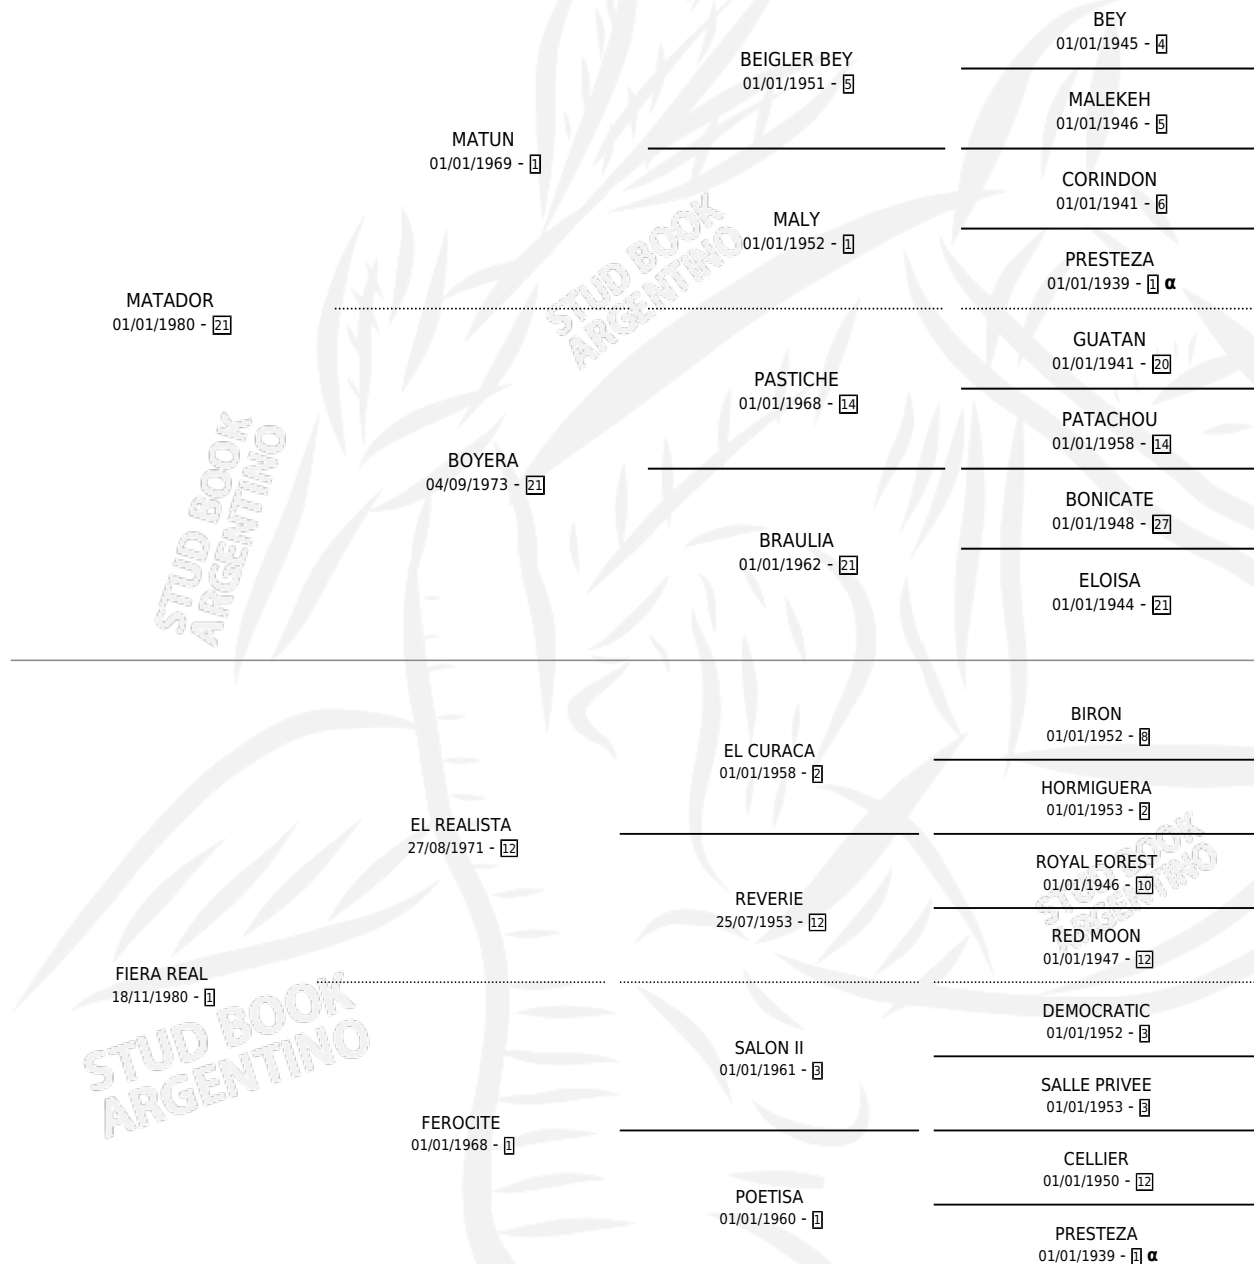

GUAINA MISTERIO

por **MATADOR** y **FIERA REAL** por **EL REALISTA**

Argentina · Hembra · Alazan · SP · 14/11/1992
Familia 1-r · Volumen 34

ESTADO

TIPIFICACIÓN SANGUÍNEA	✓
TIPIFICACIÓN POR ADN	✓
PASAPORTE	X
IDENTIFICACIÓN POR MICROCHIP	X
REPRODUCTOR	✓

Lugar de nacimiento: Campo particular

Criador: Sin dato

~

HIJOS

	MACHOS	HEMBRAS
8 NACIERON	4	4
5 CORRIERON	2	3
5 GANARON	2	3
0 GANADORES CL	0 GANADORES GR	0 GANADORES G1

PEDIGREE

INBREEDING : α

S

mientos 8 / Efectividad 88.89%

PADRILLO	PRODUCTO	CRIADOR	1ER SERVICIO	ÚLTIMO SERVICIO
DON CARTERO	SOÑADOR DE ARECO (M AT, 24/08/2007)	MANSON JORGE	09/09/2006	09/09/2006
ENCRIELLADO	PELLINOME (M A, 08/08/2006)	MANSON JORGE	20/08/2005	20/08/2005
BOMBAZO TOSS	PIDIENDO RIENDA (M A, 12/11/2004)	MANSON JORGE	05/12/2003	07/12/2003
BOMBAZO TOSS	SWEETY TOSS (H AT, 12/10/2003)	MANSON JORGE	24/11/2002	24/11/2002
KAMYACHO	LE FA FA (H A, 10/10/2002)	MANSON JORGE	01/11/2001	01/11/2001
BOMBAZO TOSS	MISTERIUS TOSS (M A, 25/09/2001)	MANSON JORGE	06/10/2000	29/10/2000
RINCON CATALAN	∅		06/11/1998	09/12/1998
BOMBAZO TOSS	BOM BUCHA (H A, 15/10/1998)	MANSON JORGE	14/11/1997	14/11/1997
BOMBAZO TOSS	IVOTY MINI (H A, 16/10/1997)	MANSON JORGE	22/10/1996	22/10/1996